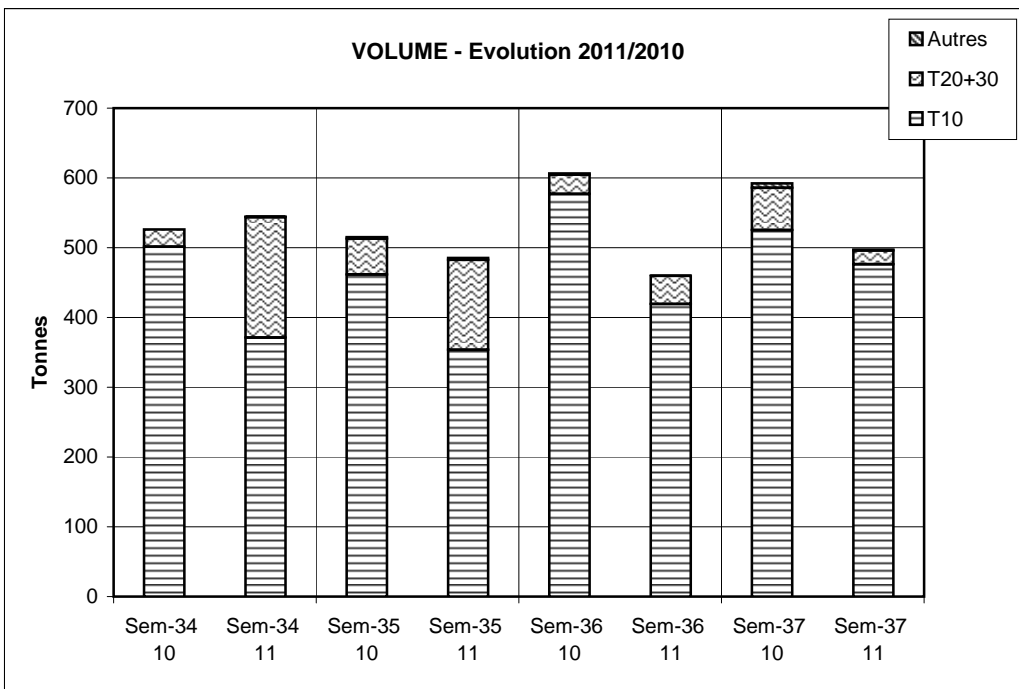

Cumul campagne actuelle			Cumul campagne précédente			Evolution		
	T10	T20+30	Autres	T10	T20+30	Autres	T10	T20+30	Autres
Ventes(T)	8798	2553	132	9740	2108	149	-10%	21%	-11%
Valeur(k€)	5294	2118	126	5036	1781	236	5%	19%	-46%
P.M. (€/kg)	0,60	0,83	0,95	0,52	0,84	1,58	16%	-2%	-40%
Retrait(T)	420,7	175,6	16,9	796,1	437,9	15,1	-47%	-60%	12%

du 03/01 au 17/09/2011 | du 04/01 au 18/09/2010

TOUTES CRIEES FRANCAISES HORS MEDITERRANEE

Données RIC