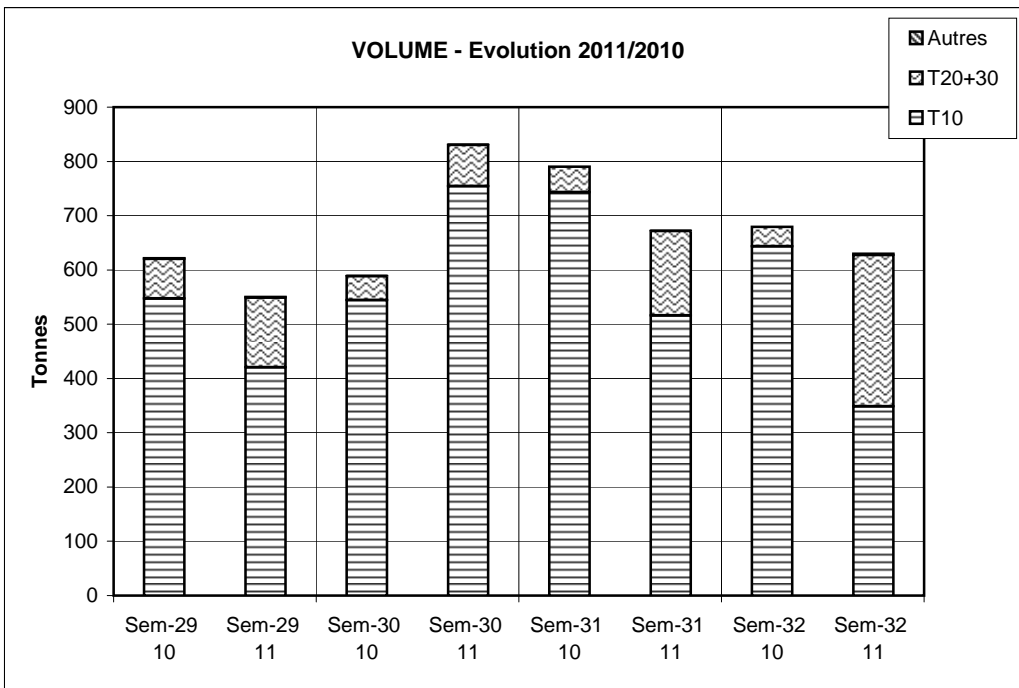

Cumul campagne actuelle			Cumul campagne précédente			Evolution		
	T10	T20+30	Autres	T10	T20+30	Autres	T10	T20+30	Autres
Ventes(T)	6556	1855	124	6868	1911	138	-5%	-3%	-11%
Valeur(k€)	4071	1666	121	3736	1581	215	9%	5%	-44%
P.M. (€/kg)	0,62	0,90	0,98	0,54	0,83	1,56	14%	9%	-37%
Retrait(T)	399,7	105,6	16,9	675,1	390,1	11,7	-41%	-73%	44%

du 03/01 au 13/08/2011 | du 04/01 au 14/08/2010

TOUTES CRIEES FRANCAISES HORS MEDITERRANEE

Données RIC