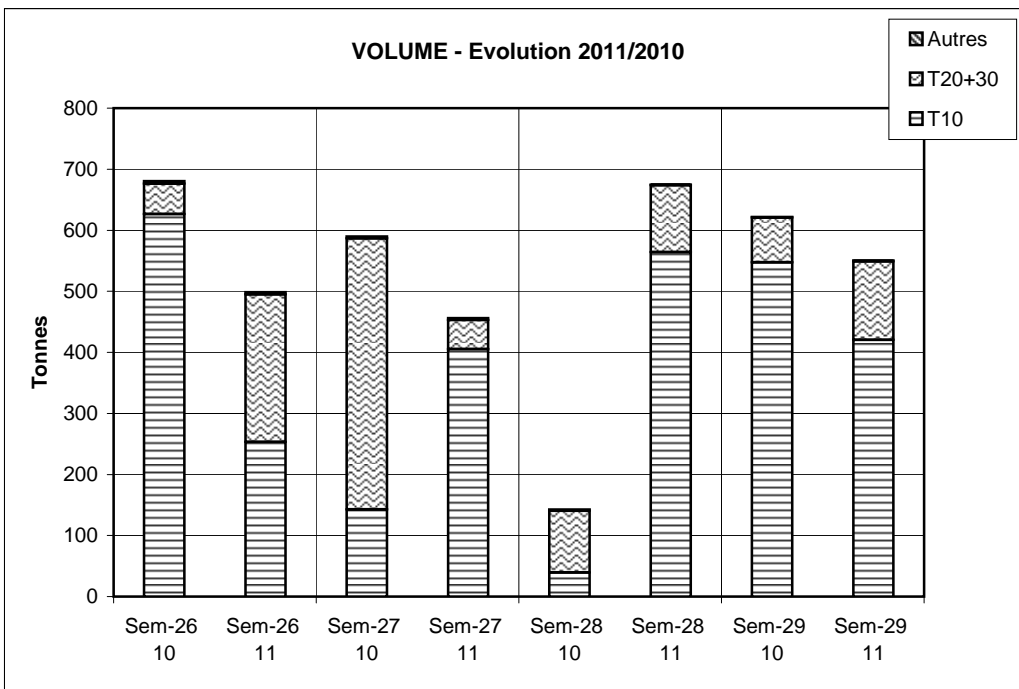

Cumul campagne actuelle			Cumul campagne précédente			Evolution		
	T10	T20+30	Autres	T10	T20+30	Autres	T10	T20+30	Autres
Ventes(T)	4937	1344	121	4938	1784	138	0%	-25%	-12%
Valeur(k€)	3284	1354	114	2832	1393	214	16%	-3%	-47%
P.M. (€/kg)	0,67	1,01	0,94	0,57	0,78	1,55	16%	29%	-40%
Retrait(T)	398,9	105,3	16,8	514,2	359,2	11,7	-22%	-71%	43%

du 03/01 au 23/07/2011 | du 04/01 au 24/07/2010

TOUTES CRIEES FRANCAISES HORS MEDITERRANEE

Données RIC