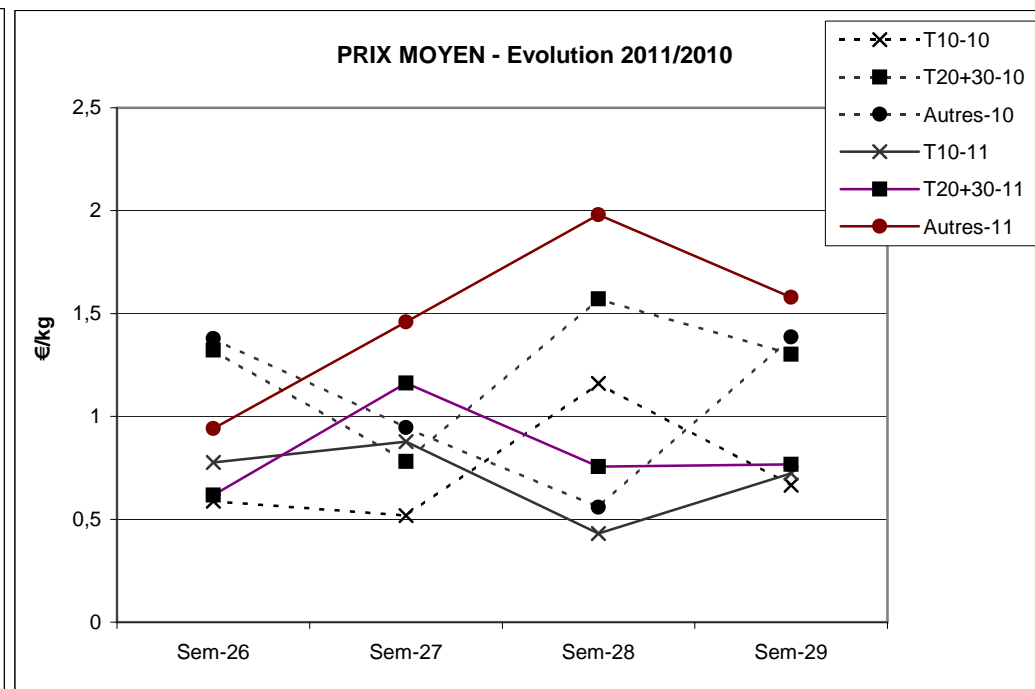

Cumul campagne actuelle			Cumul campagne précédente			Evolution		
	T10	T20+30	Autres	T10	T20+30	Autres	T10	T20+30	Autres
Ventes(T)	4937	1344	121	4938	1784	138	0%	-25%	-12%
Valeur(k€)	3284	1354	114	2832	1393	214	16%	-3%	-47%
P.M. (€/kg)	0,67	1,01	0,94	0,57	0,78	1,55	16%	29%	-40%
Retrait(T)	398,9	105,3	16,8	514,2	359,2	11,7	-22%	-71%	43%

du 03/01 au 23/07/2011 | du 04/01 au 24/07/2010

TOUTES CRIEES FRANCAISES HORS MEDITERRANEE

Données RIC