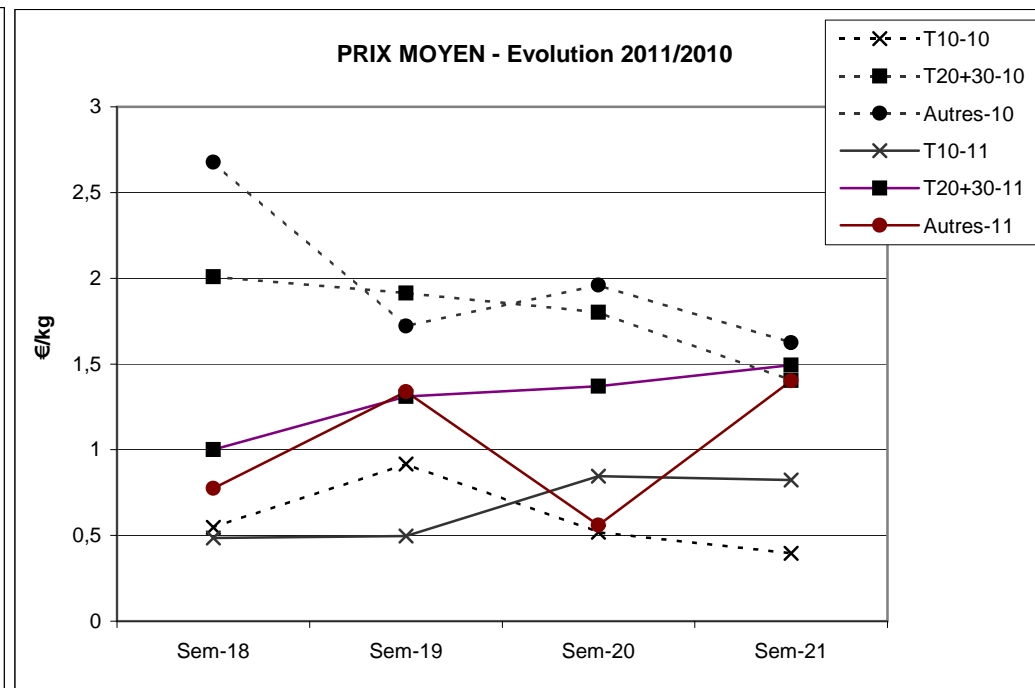

Cumul campagne actuelle			Cumul campagne précédente			Evolution		
	T10	T20+30	Autres	T10	T20+30	Autres	T10	T20+30	Autres
Ventes(T)	2195	489	73	2199	179	93	0%	173%	-21%
Valeur(k€)	1579	673	63	1316	224	152	20%	200%	-58%
P.M. (€/kg)	0,72	1,37	0,86	0,60	1,25	1,64	20%	10%	-47%
Retrait(T)	200,6	22,7	16,8	329,9	6,0	11,6	-39%	277%	45%

du 03/01 au 28/05/2011 | du 04/01 au 29/05/2010

TOUTES CRIEES FRANCAISES HORS MEDITERRANEE

Données RIC