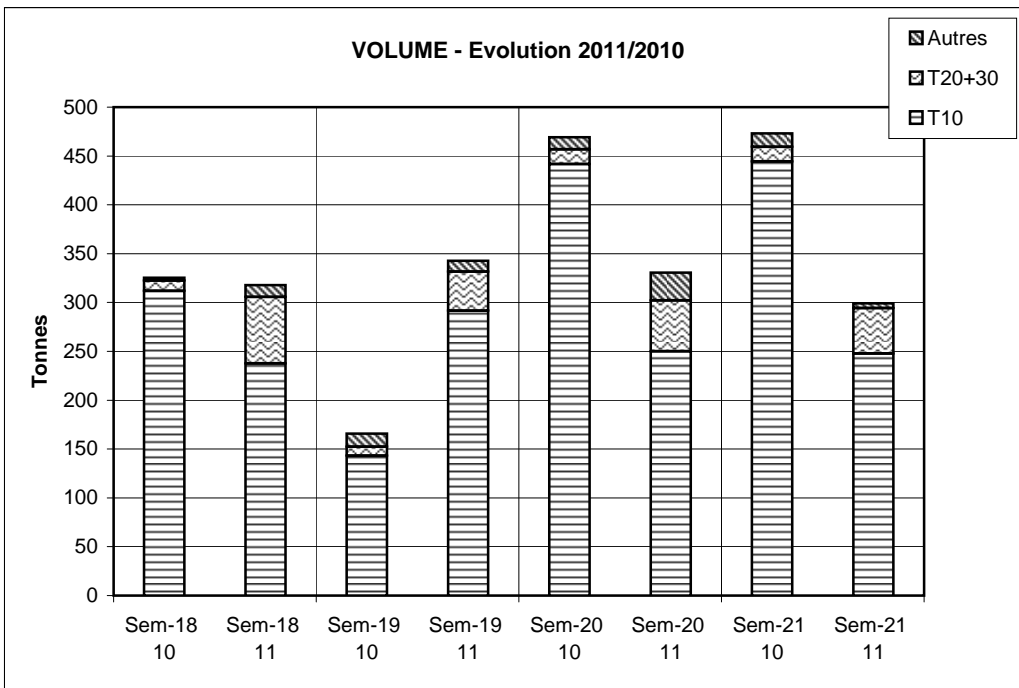

Cumul campagne actuelle			Cumul campagne précédente			Evolution		
	T10	T20+30	Autres	T10	T20+30	Autres	T10	T20+30	Autres
Ventes(T)	2195	489	73	2199	179	93	0%	173%	-21%
Valeur(k€)	1579	673	63	1316	224	152	20%	200%	-58%
P.M. (€/kg)	0,72	1,37	0,86	0,60	1,25	1,64	20%	10%	-47%
Retrait(T)	200,6	22,7	16,8	329,9	6,0	11,6	-39%	277%	45%

du 03/01 au 28/05/2011 | du 04/01 au 29/05/2010

TOUTES CRIEES FRANCAISES HORS MEDITERRANEE

Données RIC