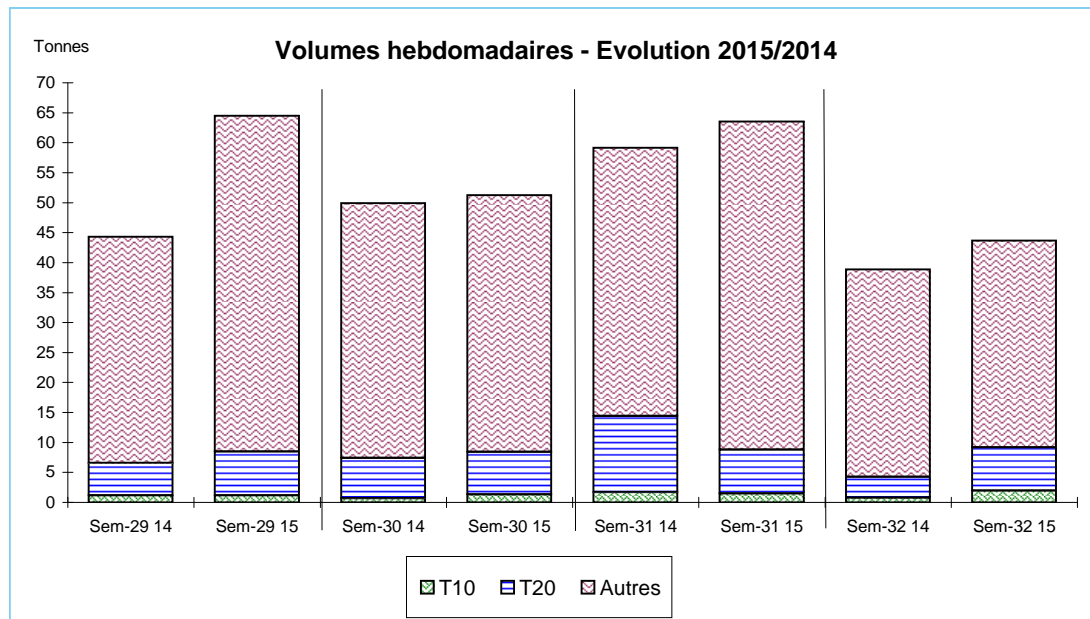

Source : FranceAgriMer / RIC

Données des quatre semaines précédentes // Campagne actuelle - Campagne précédente

Source : FranceAgriMer / RIC