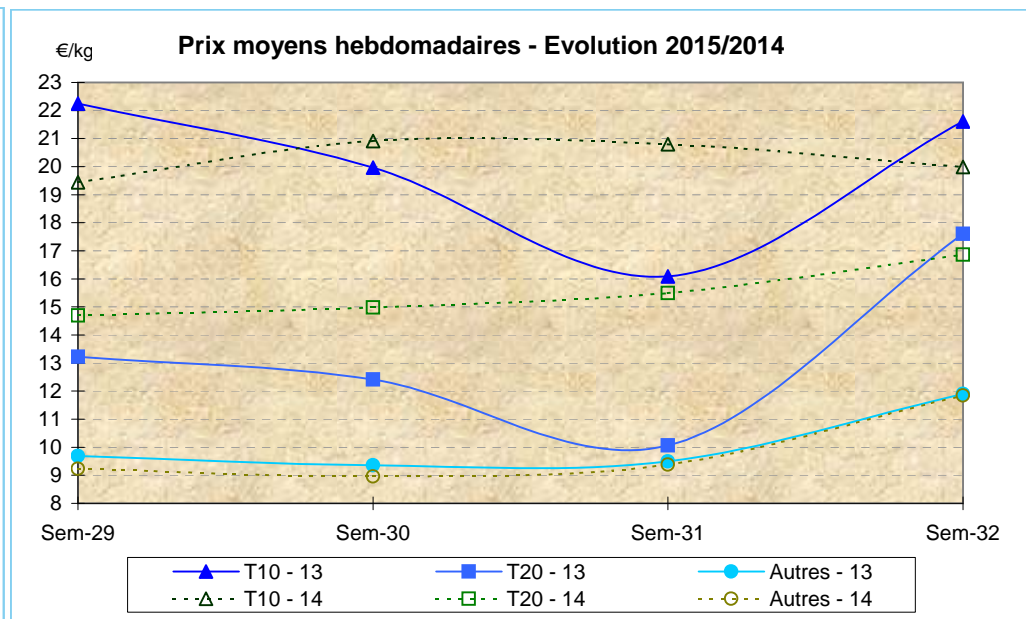

Source : FranceAgriMer / RIC