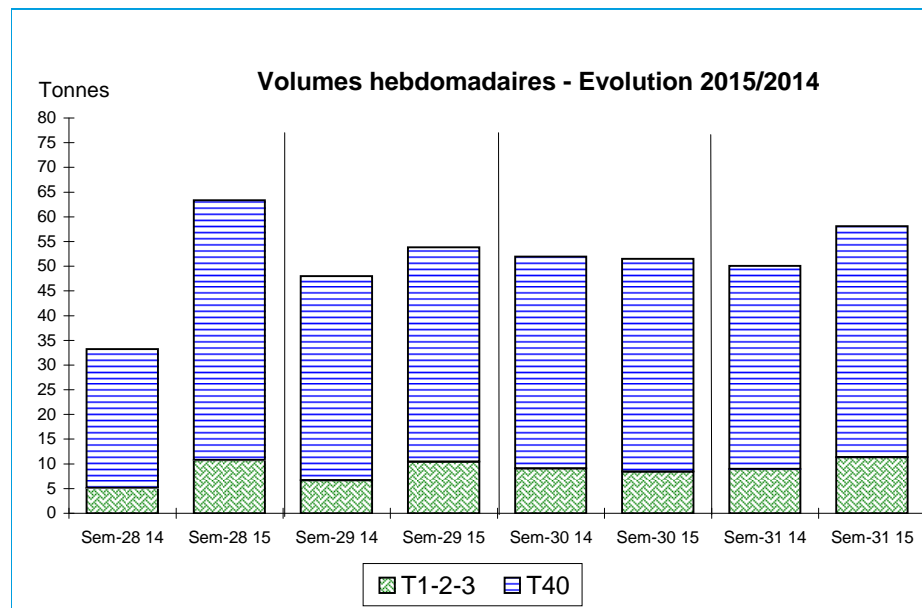

Source : FranceAgriMer / RIC

Données des quatre semaines précédentes // Campagne actuelle - Campagne précédente

Source : FranceAgriMer / RIC

Source : FranceAgriMer / RIC