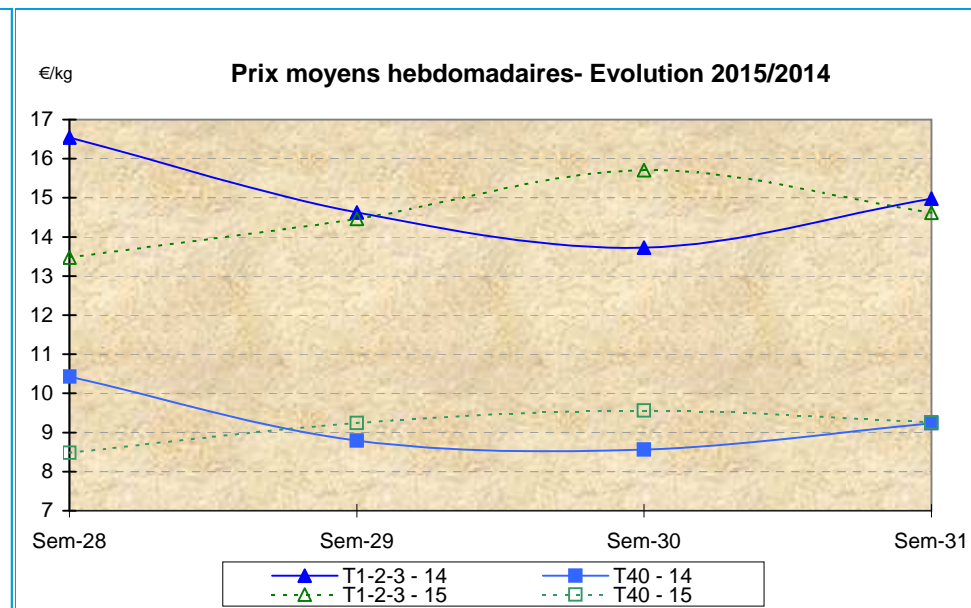

Source : FranceAgriMer / RIC

Données des quatre semaines précédentes // Campagne actuelle - Campagne précédente

Source : FranceAgriMer / RIC

Source : FranceAgriMer / RIC