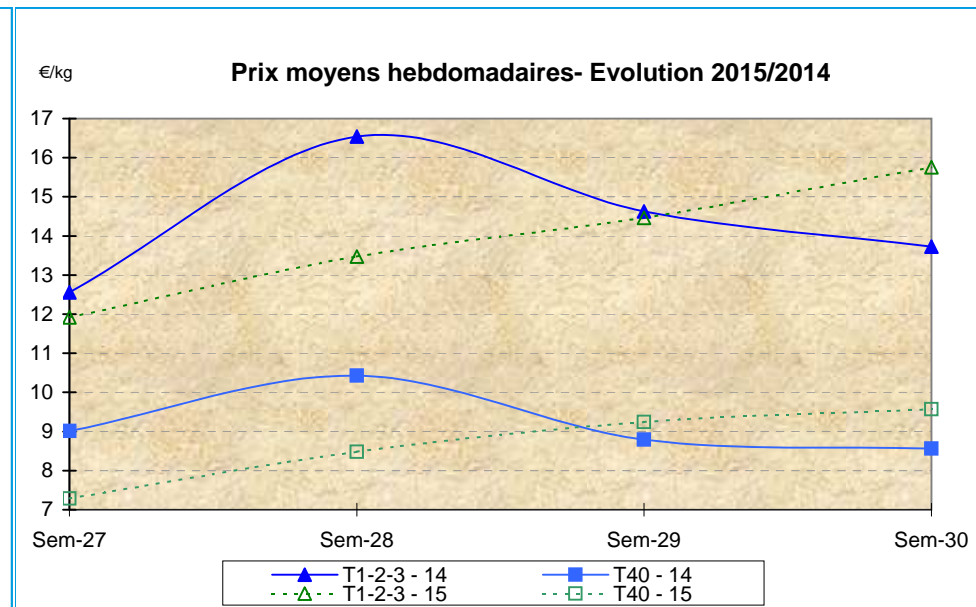

Source : FranceAgriMer / RIC