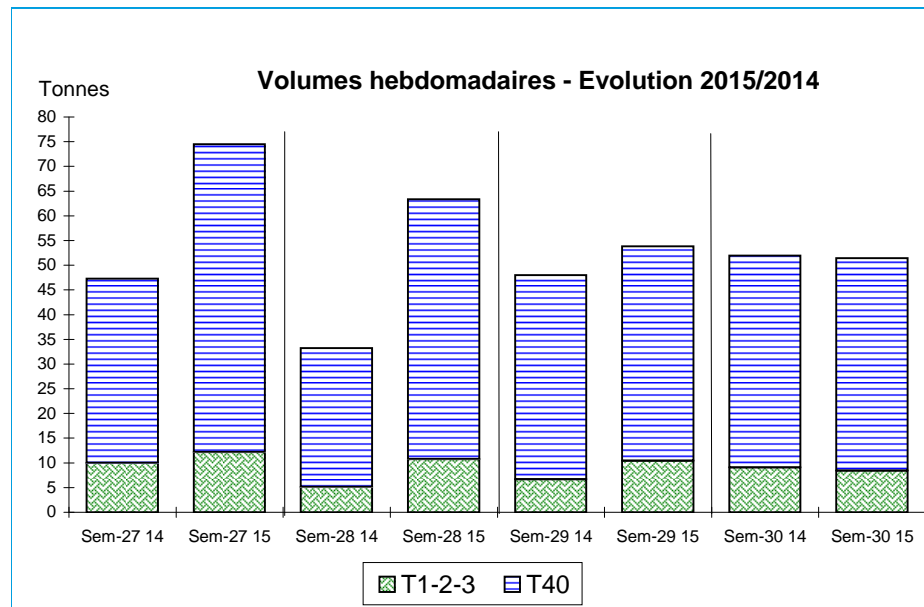

Source : FranceAgriMer / RIC

Données des quatre semaines précédentes // Campagne actuelle - Campagne précédente

Source : FranceAgriMer / RIC