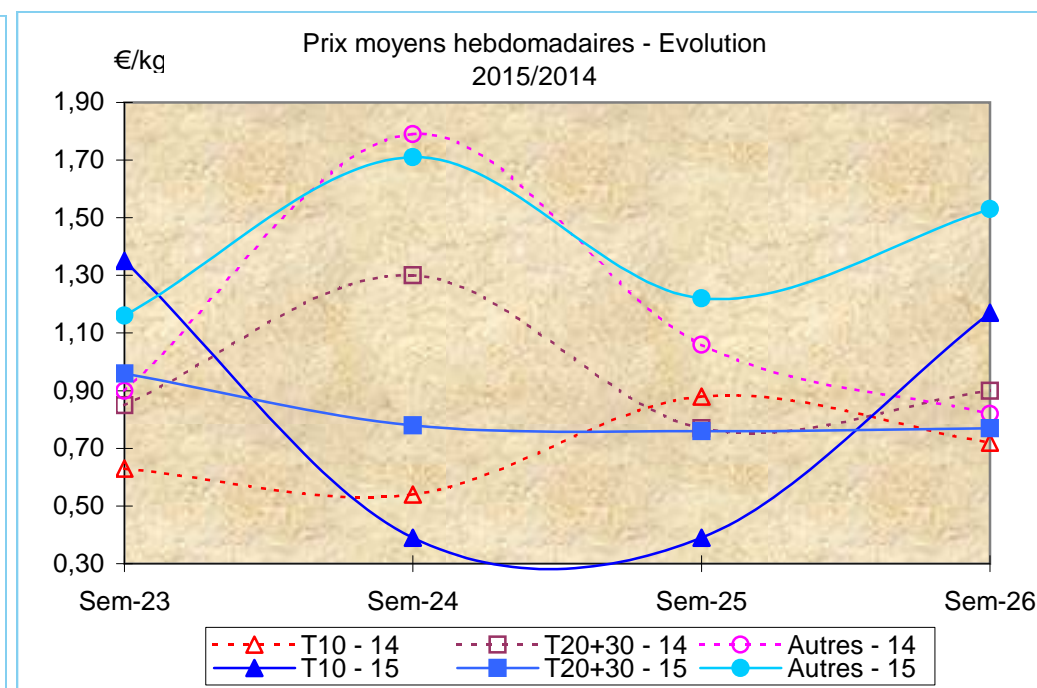

Source : FranceAgriMer / RIC