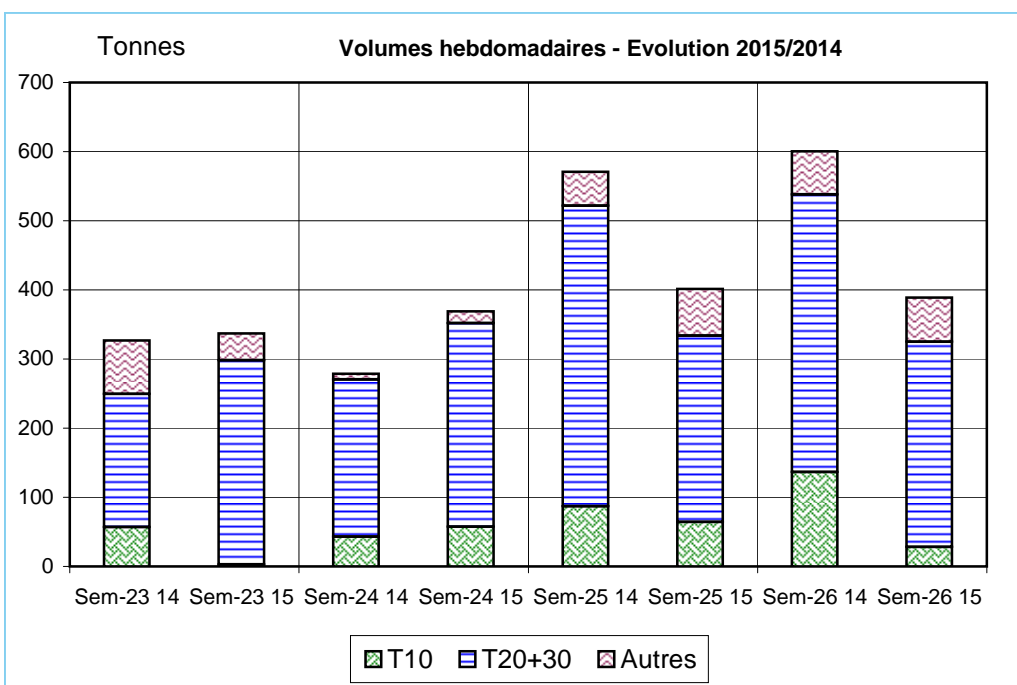

TOUTES CRIEES FRANCAISES HORS MEDITERRANEE

	Cumul campagne actuelle			Cumul campagne précédente			Evolution		
	T10	T20+30	Autres	T10	T20+30	Autres	T10	T20+30	Autres
Ventes(T)	721	2 315	345	1 223	2 259	405	-27%	-38%	-21%
Valeur(k€)	833	2 394	428	1 144	2 233	416	-14%	-27%	-11%
P.M. (€/kg)	1,15	1,03	1,24	0,94	0,99	1,03	18%	18%	13%
Non vendu	3,1	11,8	1,0	0,4	32,5	0,0	-100%	-100%	-100%
	du 01/01/2015 au 27/06/2015			du 01/01/2014 au 28/06/2014					

Source : FranceAgriMer / RIC