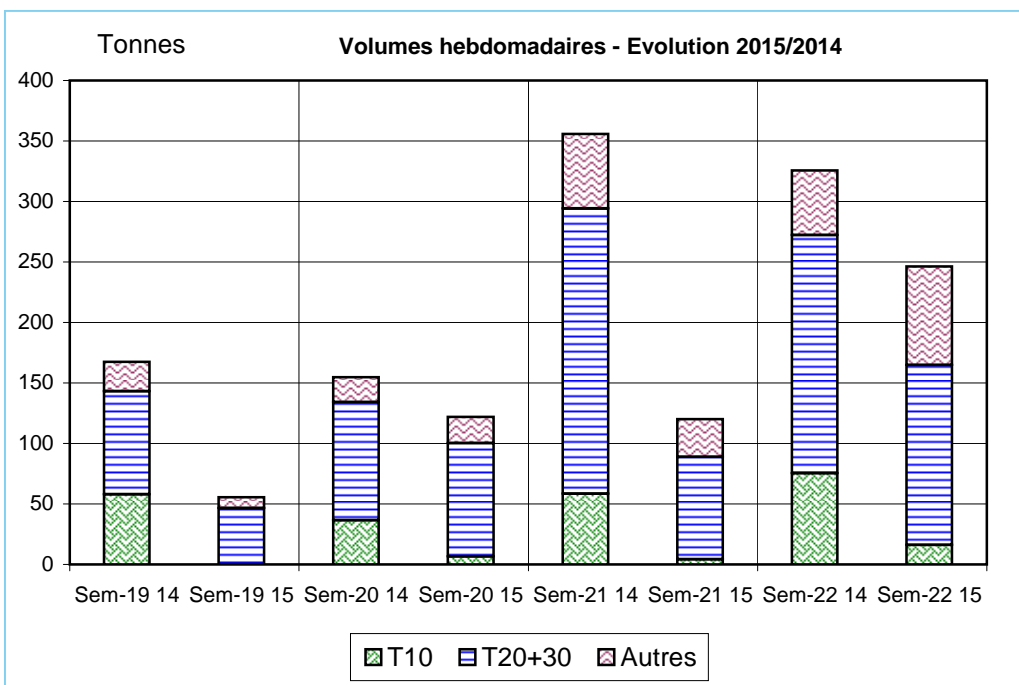

TOUTES CRIEES FRANCAISES HORS MEDITERRANEE

	Cumul campagne actuelle			Cumul campagne précédente			Evolution		
	T10	T20+30	Autres	T10	T20+30	Autres	T10	T20+30	Autres
Ventes(T)	558	1 146	153	899	1 004	207	-27%	-38%	-21%
Valeur(k€)	744	1 425	172	910	1 076	228	-14%	-27%	-11%
P.M. (€/kg)	1,33	1,24	1,12	1,01	1,07	1,10	18%	18%	13%
Non vendu	3,1	8,0	0,2	0,4	4,8	0,0	-100%	-100%	-100%
du 01/01/2015 au 30/05/2015			du 01/01/2014 au 31/05/2014						

Source : FranceAgriMer / RIC