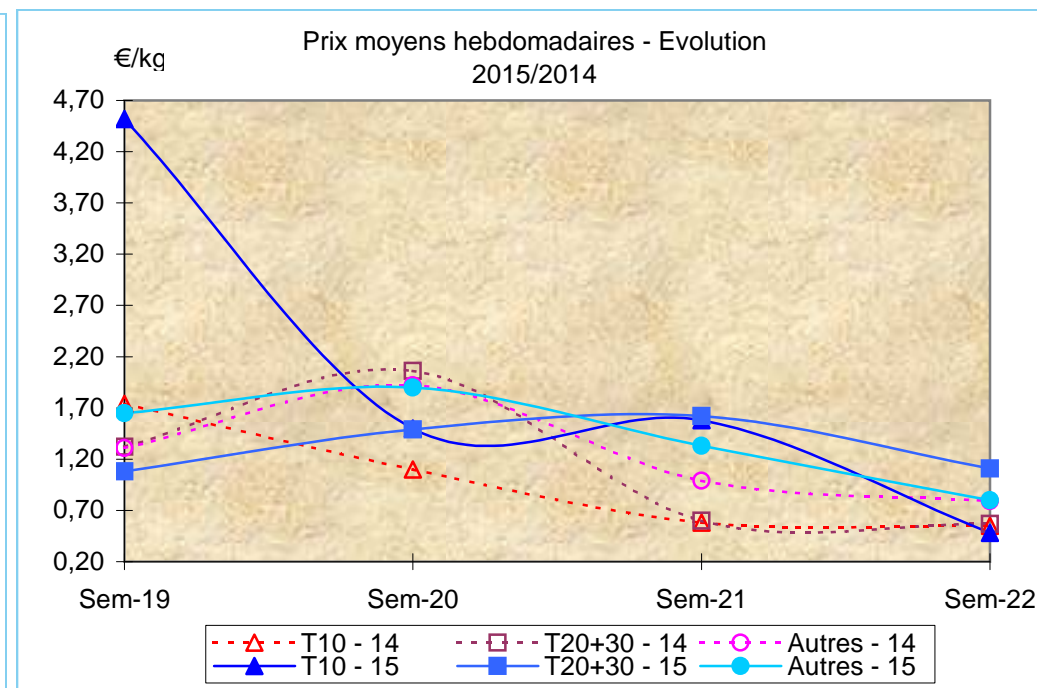

Source : FranceAgriMer / RIC