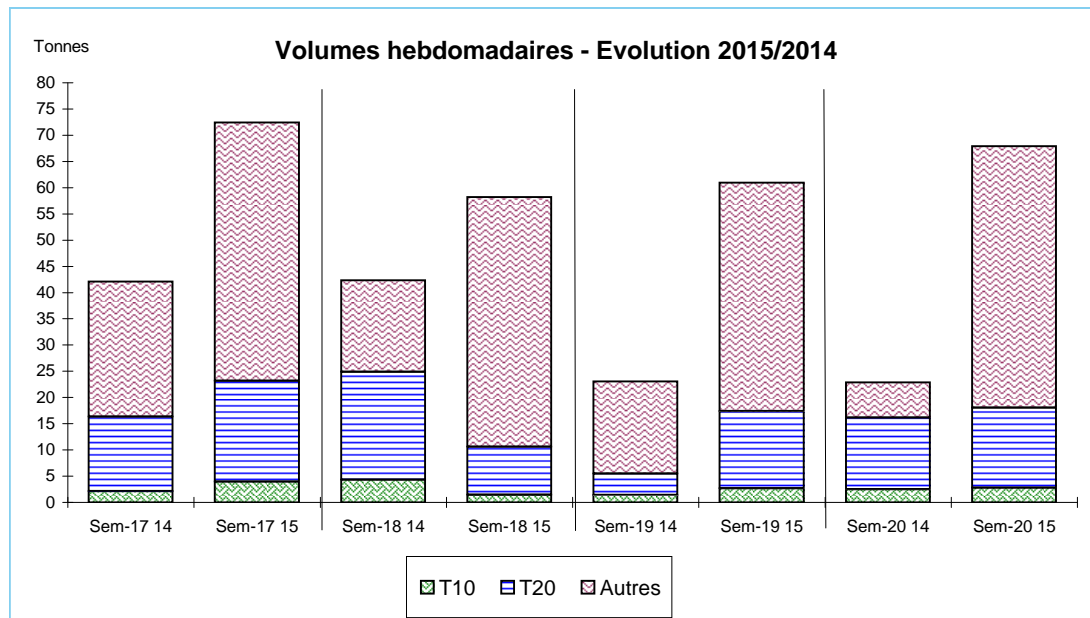

Source : FranceAgriMer / RIC

Données des quatre semaines précédentes // Campagne actuelle - Campagne précédente

Source : FranceAgriMer / RIC