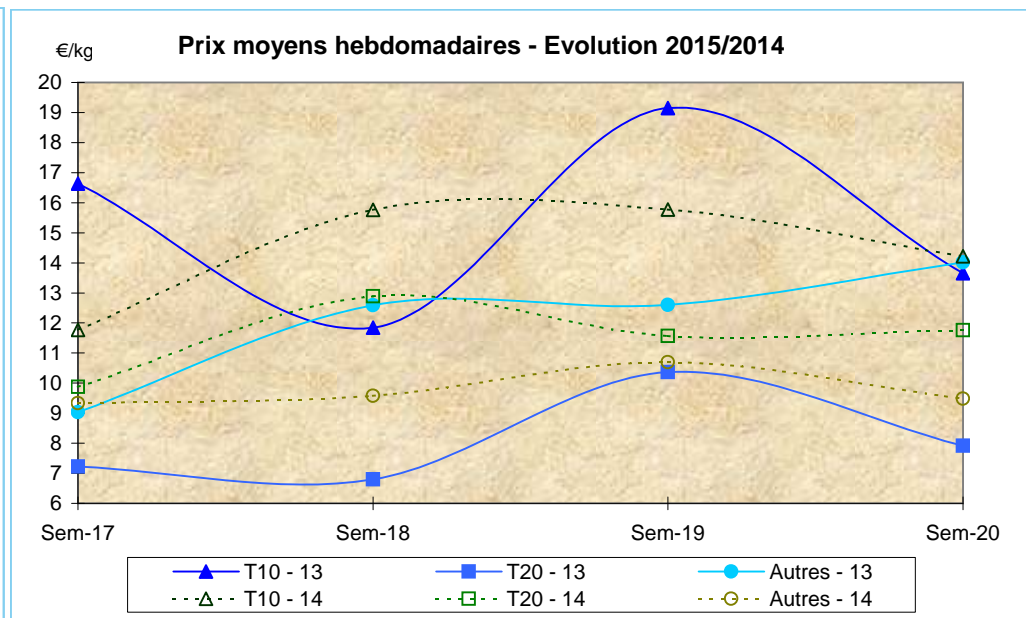

Source : FranceAgriMer / RIC