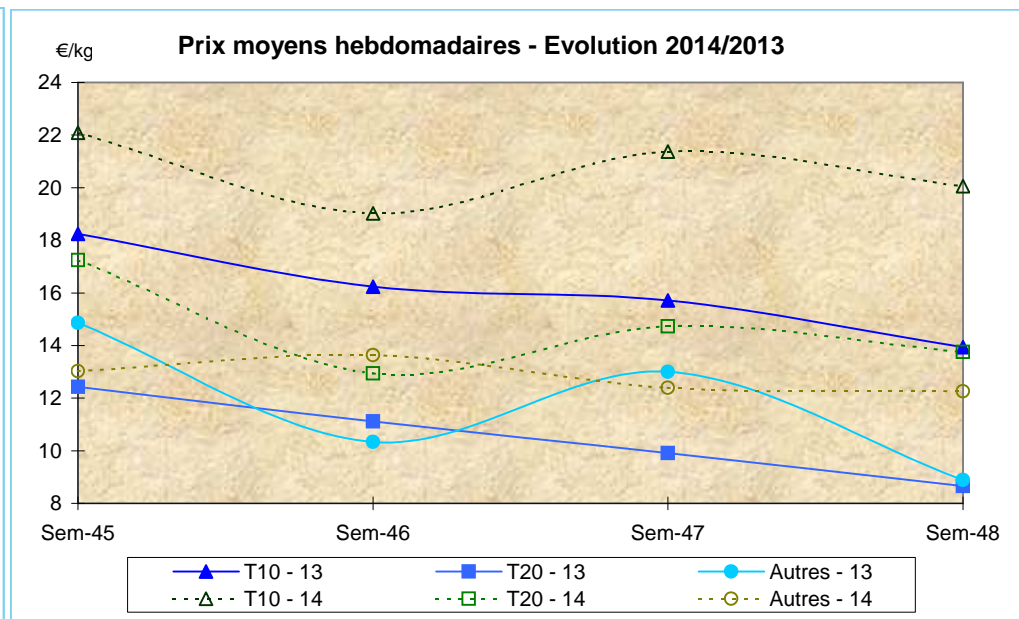

Source : FranceAgriMer / RIC