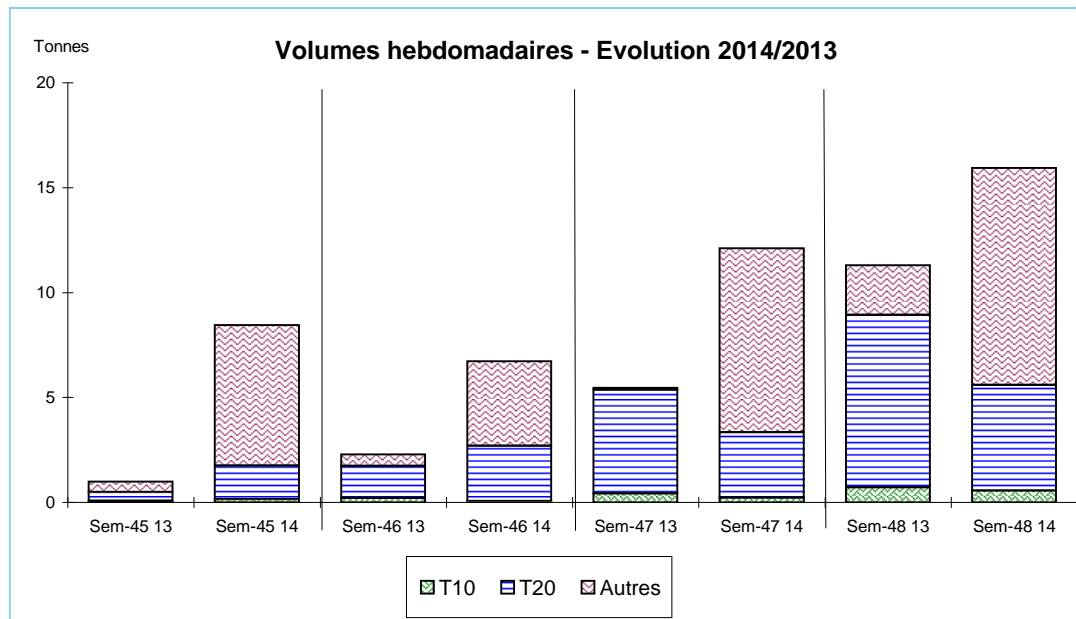

Source : FranceAgriMer / RIC

Données des quatre semaines précédentes // Campagne actuelle - Campagne précédente

Source : FranceAgriMer / RIC