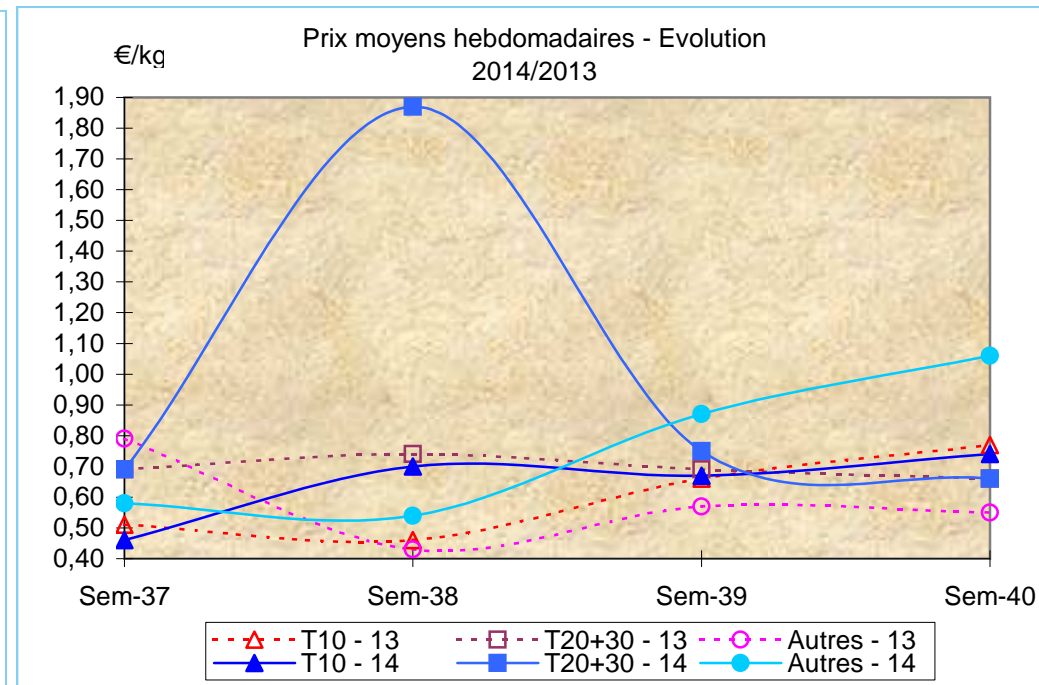

Source : FranceAgriMer / RIC