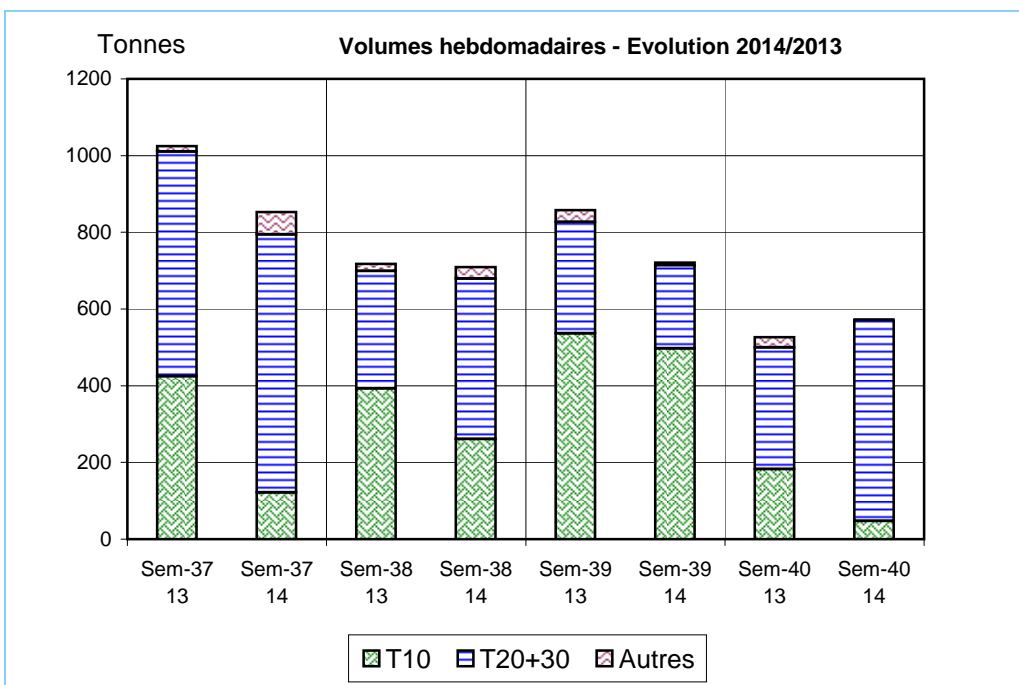

TOUTES CRIEES FRANCAISES HORS MEDITERRANEE

	Cumul campagne actuelle			Cumul campagne précédente			Evolution		
	T10	T20+30	Autres	T10	T20+30	Autres	T10	T20+30	Autres
Ventes(T)	3 682	10 394	800	6 511	8 195	507	-27%	-38%	-21%
Valeur(k€)	2 650	8 740	700	4 831	6 390	468	-14%	-27%	-11%
P.M. (€/kg)	0,72	0,84	0,88	0,74	0,78	0,92	18%	18%	13%
Non vendu	0,3	70,0	0,0	89,6	493,1	11,5	-100%	-100%	-100%
du 01/01/2014 au 04/10/2014			du 01/01/2013 au 05/10/2013						

Source : FranceAgriMer / RIC