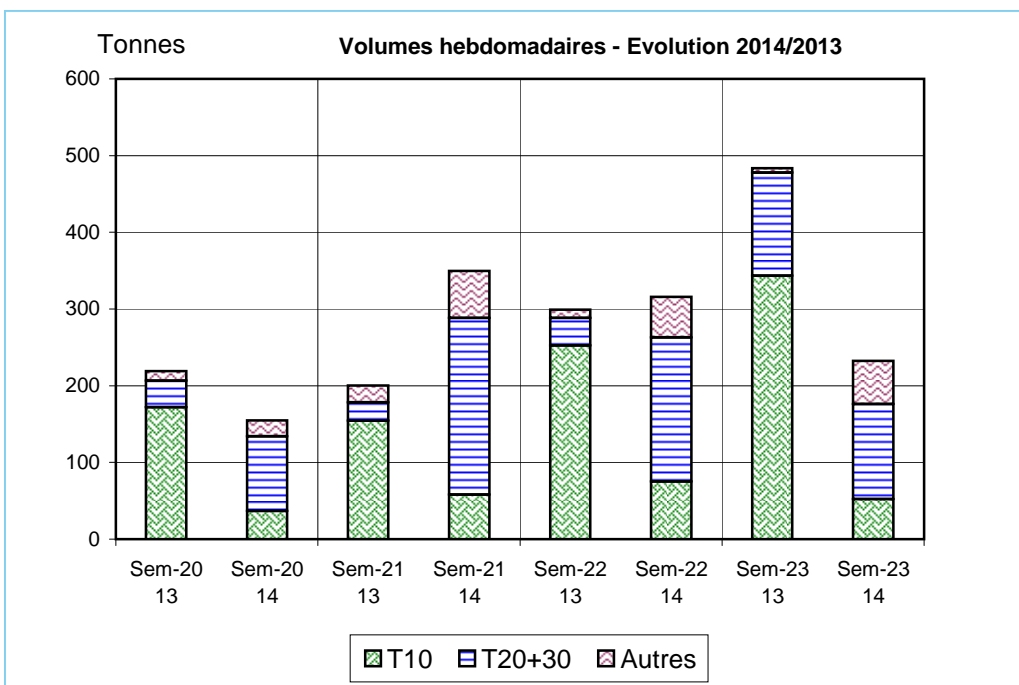

TOUTES CRIEES FRANCAISES HORS MEDITERRANEE

	Cumul campagne actuelle			Cumul campagne précédente			Evolution		
	T10	T20+30	Autres	T10	T20+30	Autres	T10	T20+30	Autres
Ventes(T)	936	1 107	263	1 479	458	96	-27%	-38%	-21%
Valeur(k€)	928	1 171	282	1 415	620	116	-14%	-27%	-11%
P.M. (€/kg)	0,99	1,06	1,07	0,96	1,35	1,21	18%	18%	13%
Non vendu	0,1	0,3	0,0	86,0	41,6	7,5	-100%	-100%	-100%
du 01/01/2014 au 07/06/2014			du 01/01/2013 au 08/06/2013						

Source : FranceAgriMer / RIC