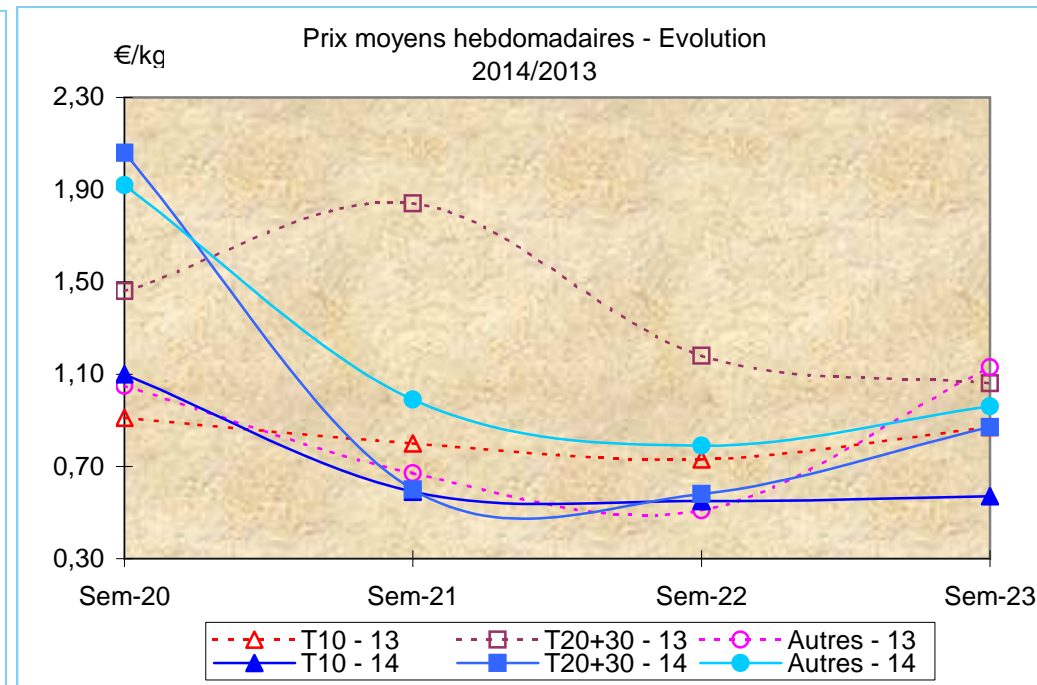

Source : FranceAgriMer / RIC