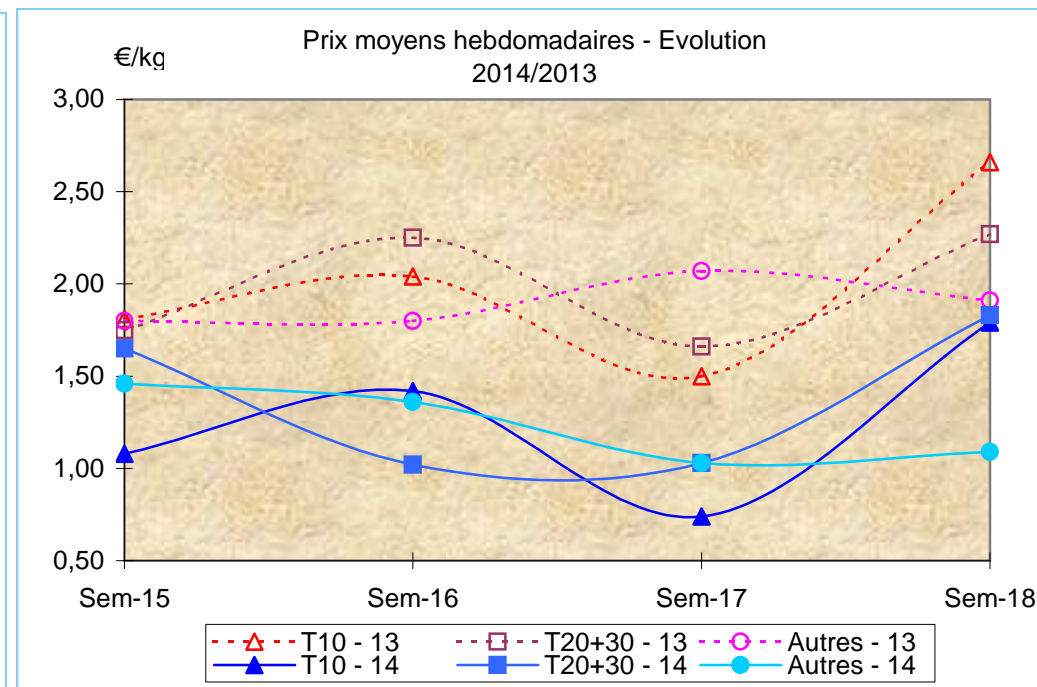

Source : FranceAgriMer / RIC