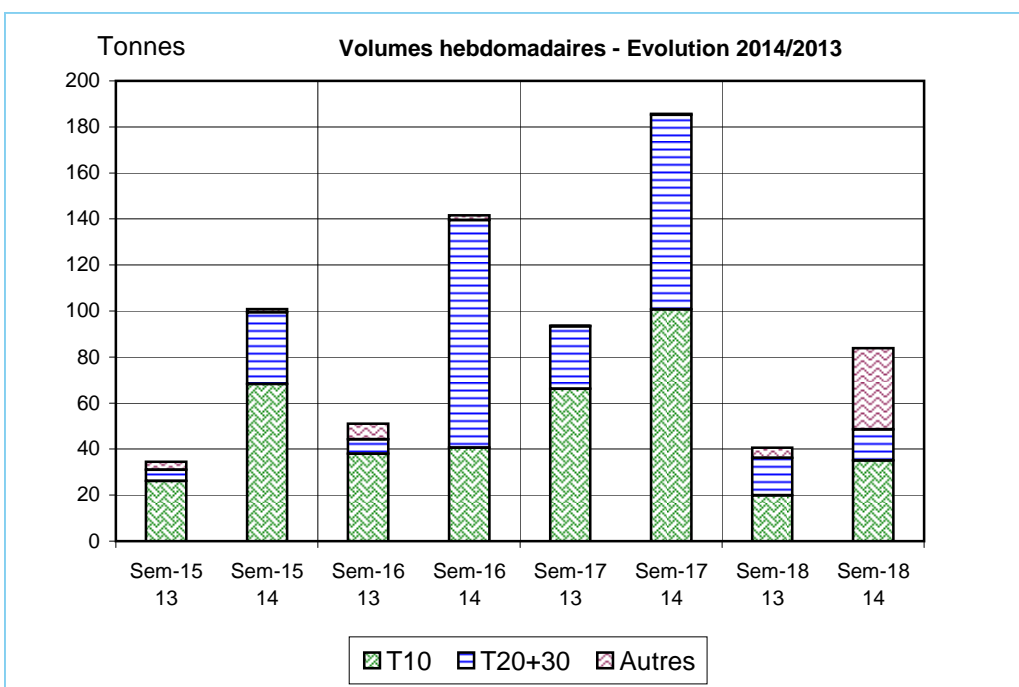

TOUTES CRIEES FRANCAISES HORS MEDITERRANEE

	Cumul campagne actuelle			Cumul campagne précédente			Evolution		
	T10	T20+30	Autres	T10	T20+30	Autres	T10	T20+30	Autres
Ventes(T)	597	374	43	510	180	28	-27%	-38%	-21%
Valeur(k€)	614	491	50	585	229	53	-14%	-27%	-11%
P.M. (€/kg)	1,03	1,31	1,16	1,15	1,27	1,91	18%	18%	13%
Non vendu	0,1	0,2	0,0	77,0	32,7	0,3	-100%	-100%	-100%
du 01/01/2014 au 03/05/2014			du 01/01/2013 au 04/05/2013						

Source : FranceAgriMer / RIC