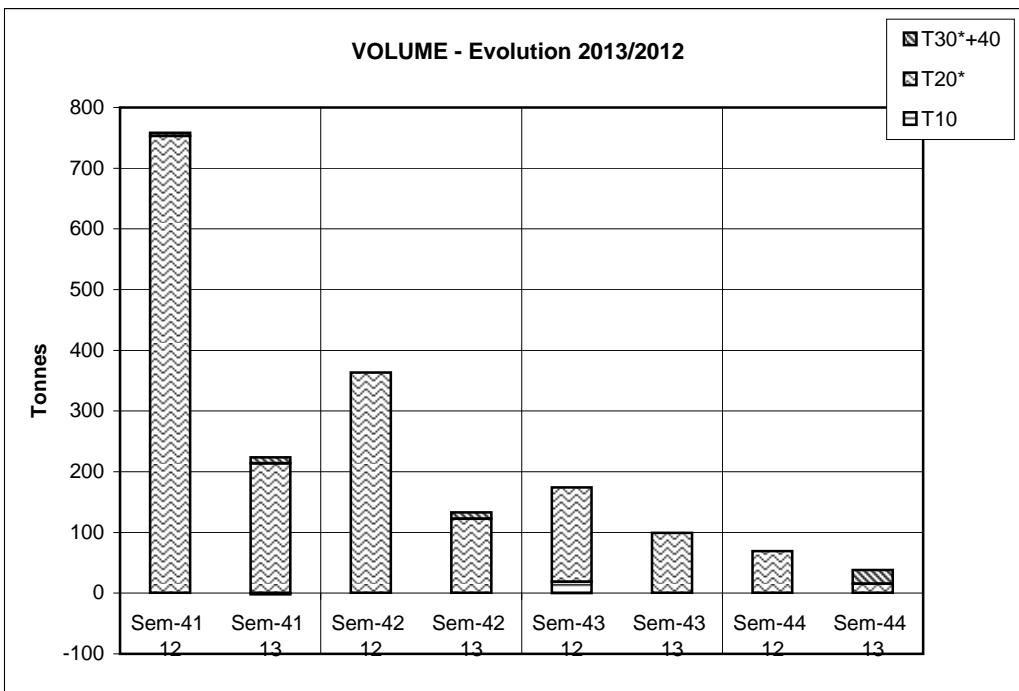

Criée	Jour	lun-28 oct 2013			mar-29 oct 2013			mer-30 oct 2013			jeu-31 oct 2013			ven-1 nov 2013			Cumul semaine				
		Taille	10	20*	30*+40	10	20*	30*+40	10	20*	30*+40	10	20*	30*+40	10	20*	30*+40	10	20*	30*+40	
SETE	Ventes(kg)																				
	Valeur(€)																				
	P.M. (€/kg)																				
	Retrait(kg)																				

	Cumul campagne actuelle			Cumul campagne précédente			Evolution		
	10	20*	30*+40	10	20*	30*+40	10	20*	30*+40
Ventes(T)	25	2 013	157	1 022	4 344	248	-98%	-54%	-37%
Valeur(k€)	66	4 338	199	2 662	6 846	395	-98%	-37%	-50%
P.M. (€/kg)	2,62	2,16	1,27	2,60	1,58	1,59	1%	37%	-21%
Retrait(T)	0,0	1,4	2,5	0,0	54,6	72,0		-97%	-97%

du 31/12 au 02/11/2013 du 02/01 au 03/11/2012

TOUTES CRIEES FRANCAISES HORS MEDITERRANEE

Taille 20* = 20+21+22+23+24

Taille 30* = 30+31+32+33+34

Données RIC