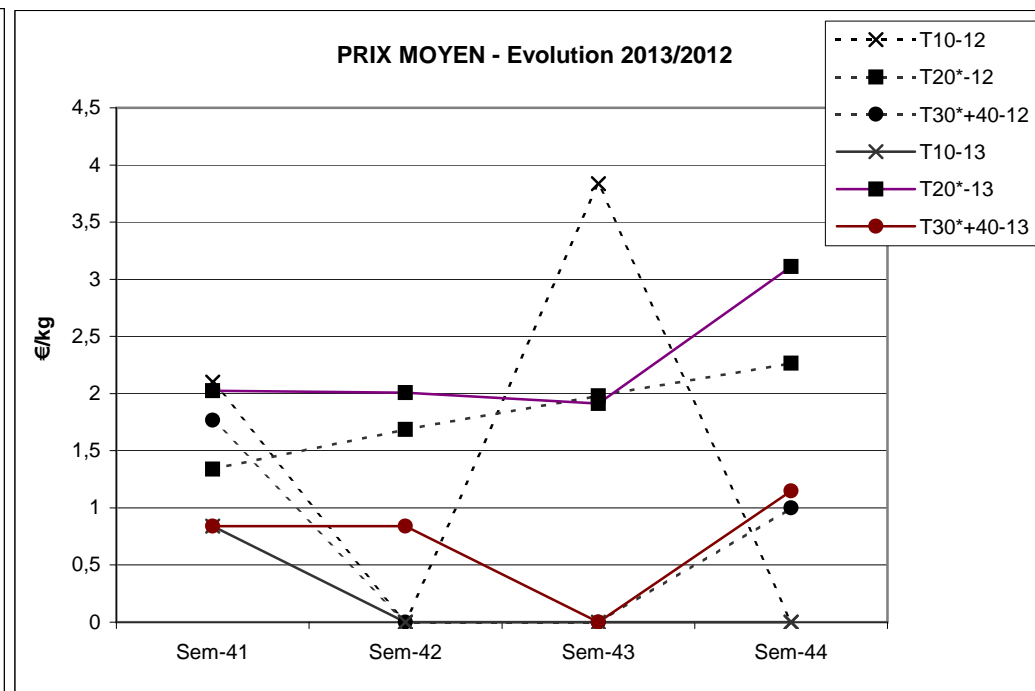

Criée	Jour	lun-28 oct 2013			mar-29 oct 2013			mer-30 oct 2013			jeu-31 oct 2013			ven-1 nov 2013			Cumul semaine				
		Taille	10	20*	30*+40	10	20*	30*+40	10	20*	30*+40	10	20*	30*+40	10	20*	30*+40	10	20*	30*+40	
SETE	Ventes(kg)																				
	Valeur(€)																				
	P.M. (€/kg)																				
	Retrait(kg)																				

	Cumul campagne actuelle			Cumul campagne précédente			Evolution		
	10	20*	30*+40	10	20*	30*+40	10	20*	30*+40
Ventes(T)	25	2 013	157	1 022	4 344	248	-98%	-54%	-37%
Valeur(k€)	66	4 338	199	2 662	6 846	395	-98%	-37%	-50%
P.M. (€/kg)	2,62	2,16	1,27	2,60	1,58	1,59	1%	37%	-21%
Retrait(T)	0,0	1,4	2,5	0,0	54,6	72,0		-97%	-97%

du 31/12 au 02/11/2013 du 02/01 au 03/11/2012

TOUTES CRIEES FRANCAISES HORS MEDITERRANEE

Taille 20* = 20+21+22+23+24

Taille 30* = 30+31+32+33+34

Données RIC