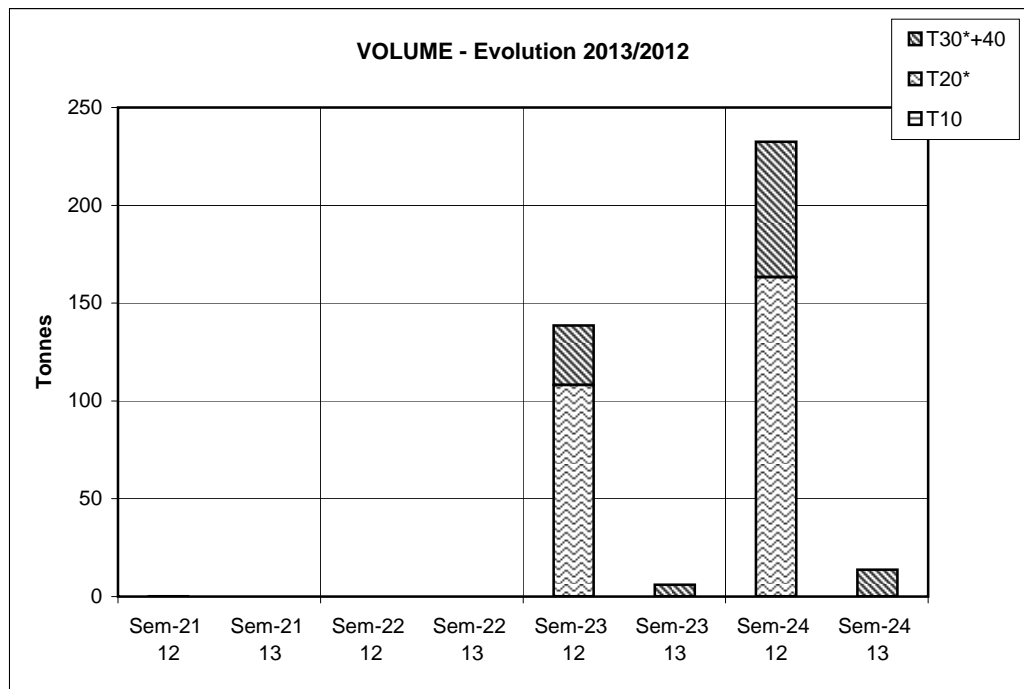

Criée	Jour	lun-10 juin 2013			mar-11 juin 2013			mer-12 juin 2013			jeu-13 juin 2013			ven-14 juin 2013			Cumul semaine			
		Taille	10	20*	30*+40	10	20*	30*+40	10	20*	30*+40	10	20*	30*+40	10	20*	30*+40	10	20*	30*+40
SETE	Ventes(kg)																			
	Valeur(€)																			
	P.M. (€/kg)																			
	Retrait(kg)																			

	Cumul campagne actuelle			Cumul campagne précédente			Evolution		
	10	20*	30*+40	10	20*	30*+40	10	20*	30*+40
Ventes(T)	4	0	20	29	272	100	-85%	-100%	-80%
Valeur(k€)	14	4	23	141	542	195	-90%	-99%	-88%
P.M. (€/kg)	3,24	7,43	1,16	4,85	1,99	1,94	-33%	273%	-40%
Retrait(T)	0,0	0,0	0,0	0,0	22,4	12,1		-100%	-100%

du 31/12 au 15/06/2013 du 02/01 au 16/06/2012

**TOUTES CRIEES FRANCAISES HORS MEDITERRANEE**

Taille 20\* = 20+21+22+23+24

Taille 30\* = 30+31+32+33+34

Données RIC