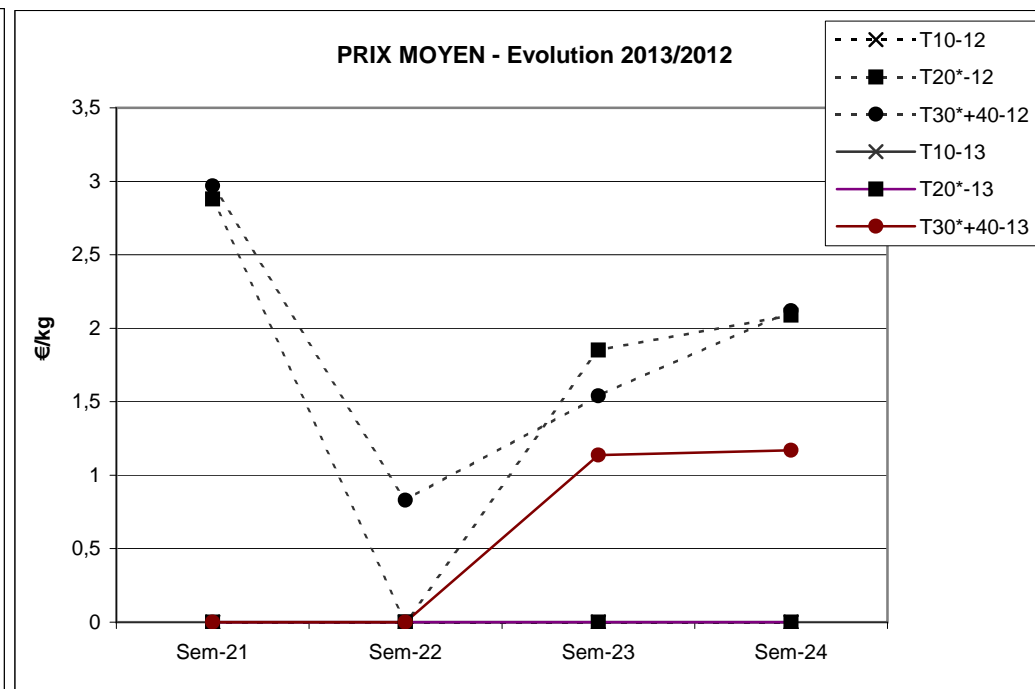

Criée	Jour	lun-10 juin 2013			mar-11 juin 2013			mer-12 juin 2013			jeu-13 juin 2013			ven-14 juin 2013			Cumul semaine			
		Taille	10	20*	30*+40	10	20*	30*+40	10	20*	30*+40	10	20*	30*+40	10	20*	30*+40	10	20*	30*+40
SETE	Ventes(kg)																			
	Valeur(€)																			
	P.M. (€/kg)																			
	Retrait(kg)																			

	Cumul campagne actuelle			Cumul campagne précédente			Evolution		
	10	20*	30*+40	10	20*	30*+40	10	20*	30*+40
Ventes(T)	4	0	20	29	272	100	-85%	-100%	-80%
Valeur(k€)	14	4	23	141	542	195	-90%	-99%	-88%
P.M. (€/kg)	3,24	7,43	1,16	4,85	1,99	1,94	-33%	273%	-40%
Retrait(T)	0,0	0,0	0,0	0,0	22,4	12,1		-100%	-100%

du 31/12 au 15/06/2013 du 02/01 au 16/06/2012

**TOUTES CRIEES FRANCAISES HORS MEDITERRANEE**

Taille 20\* = 20+21+22+23+24

Taille 30\* = 30+31+32+33+34

Données RIC