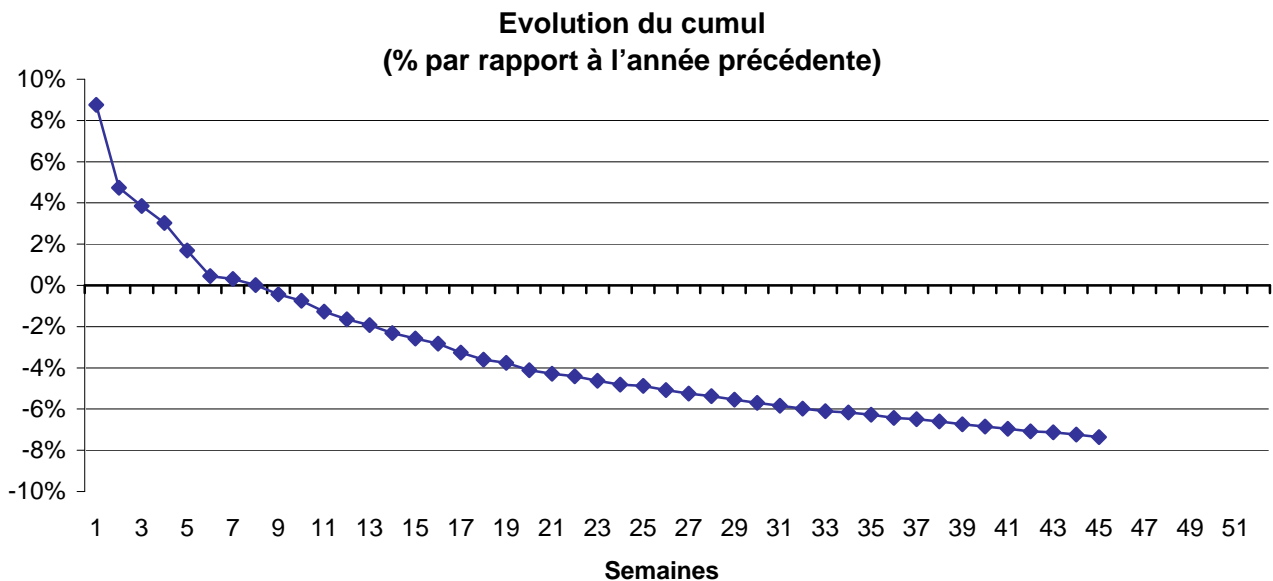

COLLECTE HEBDOMADAIRE LAIT DE CHEVRE

Semaine 45 du 5 au 11 novembre 2012

Evolution cumul (2012 / 2011) : **-7,4%**

Evolution S 45 (2012 / 2011) : **-14,6%**

METHODOLOGIE

D'après les déclarations d'un panel d'entreprises représentant 82 % de la collecte 2011