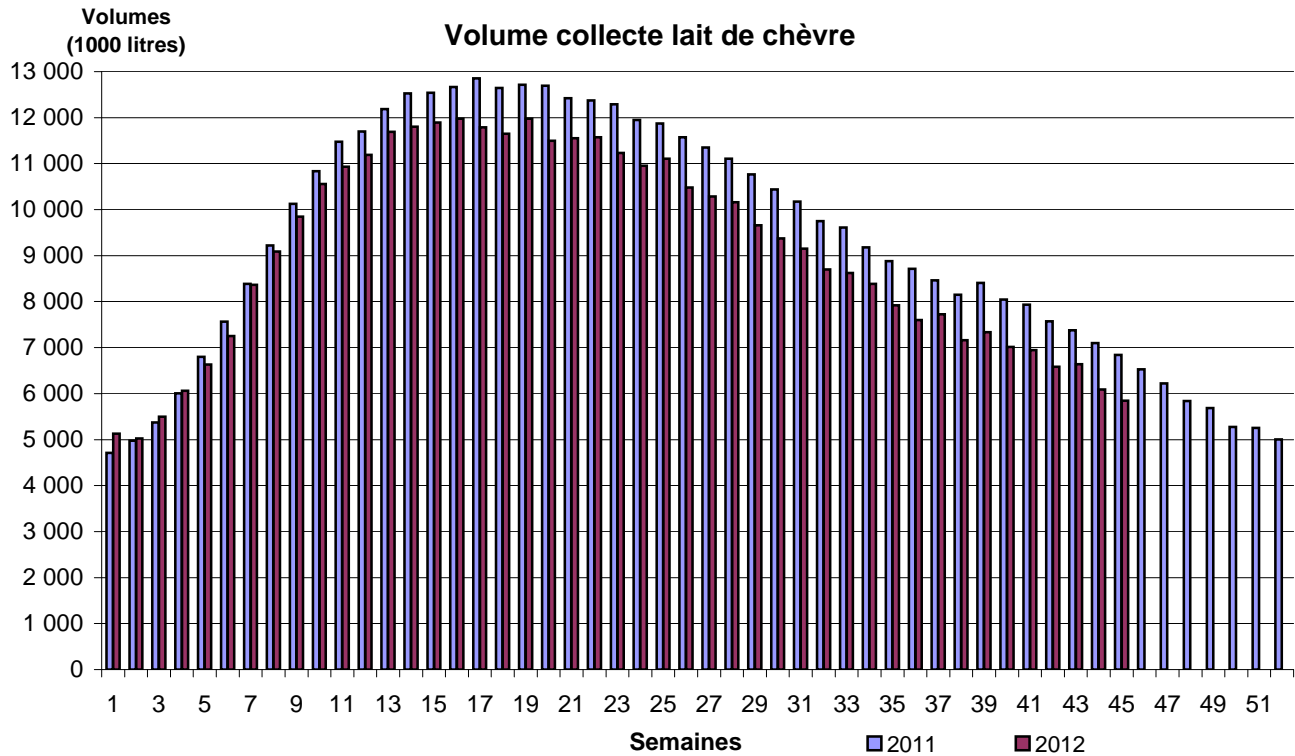

COLLECTE HEBDOMADAIRE LAIT DE CHEVRE

Semaine 45 du 5 au 11 novembre 2012

Evolution cumul (2012 / 2011) : **-7,4%**

Evolution S 45 (2012 / 2011) : **-14,6%**

METHODOLOGIE

D'après les déclarations d'un panel d'entreprises représentant 82 % de la collecte 2011