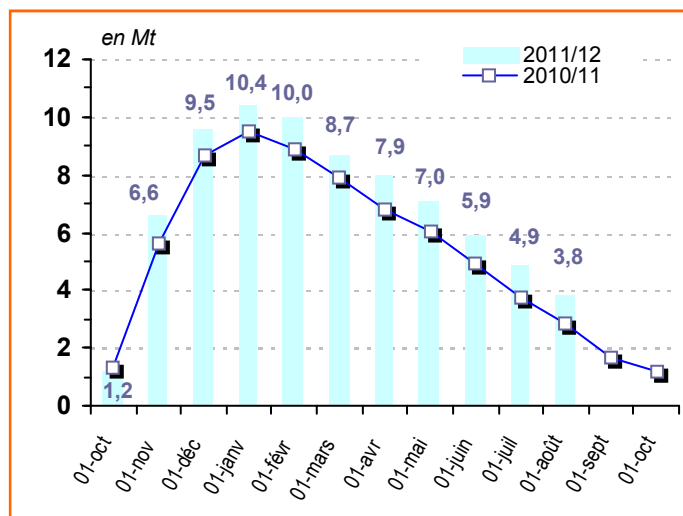

Cours du sucre brut (NY n°11) 1^{er} Terme

Cours du sucre blanc (Londres n°5) 1^{er} T. (\$/t)

Taux de change € / \$

Prime de blanc (\$/t)

Cours du sucre brut (NY n°11) en €/t

Cours du sucre blanc (Londres n°5) en €/t

Union Européenne - Actualité communautaire

Sucre du quota : stocks UE (hors intervention)

Sucre hors-quota : stocks UE

Délivrances certificats ACP & PMA : Oct 12-Sept 13

Importations Sucre ACP et PMA

en tonnes de sucre blanc	Seuils / Contingents	Certificats délivrés au 19/10/2012
ACP	-	-
PMA - ACP	-	4 184,6
PMA	1 600 000	211 248,9
centrale	10 186,1	-
Occidentale	10 186,1	-
SADC	192 954,5	22 023,6
EAC	14 996,5	-
ESA	632 850,9	39 848,0
Pacifique	210 950,3	100 000,0
Cariforum	527 875,6	49 377,4
Total ACP	3 500 000	215 433,5
ACP+PMA		215 433,5