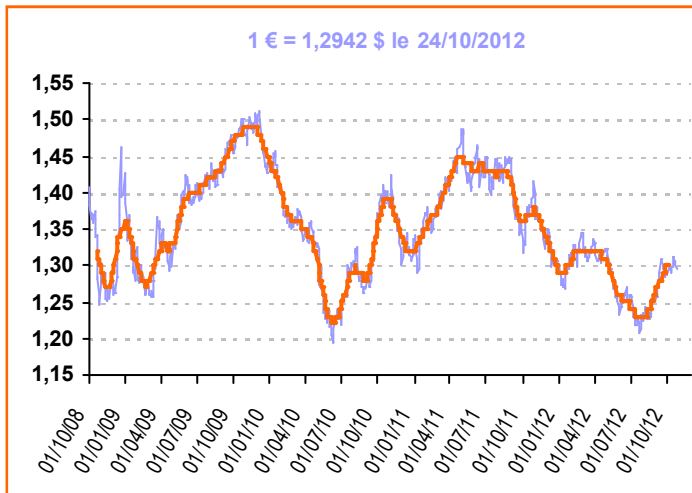

Cours du sucre brut (NY n°11) 1^{er} Terme

Cours du sucre blanc (Londres n°5) 1^{er} T. (\$/t)

Taux de change € / \$

Prime de blanc (\$/t)

Cours du sucre brut (NY n°11) en €/t

Cours du sucre blanc (Londres n°5) en €/t