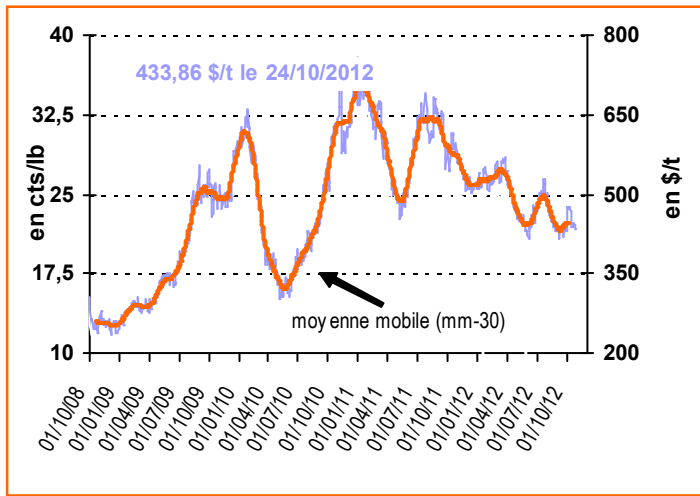

Cours du sucre brut (NY n°11) 1^{er} Terme

Cours du sucre blanc (Londres n°5) 1^{er} T. (\$/t)

Taux de change € / \$

Prime de blanc (\$/t)

Cours du sucre brut (NY n°11) en €/t

Cours du sucre blanc (Londres n°5) en €/t