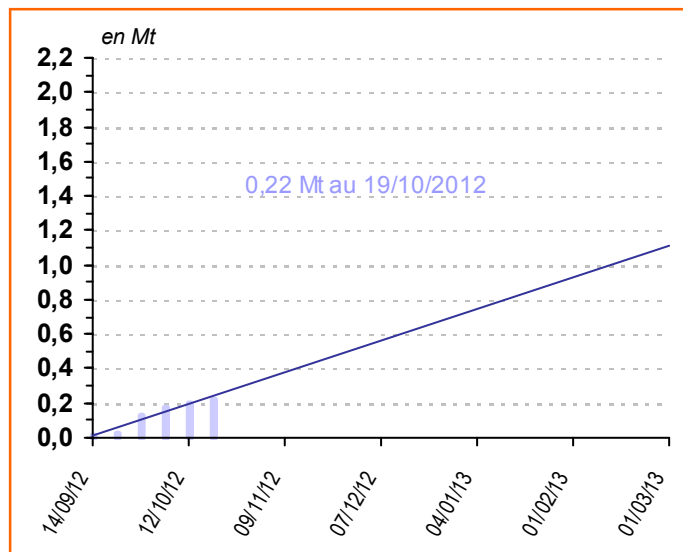

Union Européenne - Actualité communautaire

Sucre du quota : stocks UE (hors intervention)

Sucre hors-quota : stocks UE

Délivrances certificats ACP & PMA : Oct 12-Sept 13

Importations Sucre ACP et PMA

en tonnes de sucre blanc	Seuils / Contingents	Certificats délivrés au 19/10/2012
ACP	-	-
PMA - ACP	-	4 184,6
PMA	1 600 000	211 248,9
centrale	10 186,1	-
Occidentale	10 186,1	-
SADC	192 954,5	22 023,6
EAC	14 996,5	-
ESA	632 850,9	39 848,0
Pacifique	210 950,3	100 000,0
Cariforum	527 875,6	49 377,4
Total ACP	3 500 000	215 433,5
ACP+PMA		215 433,5