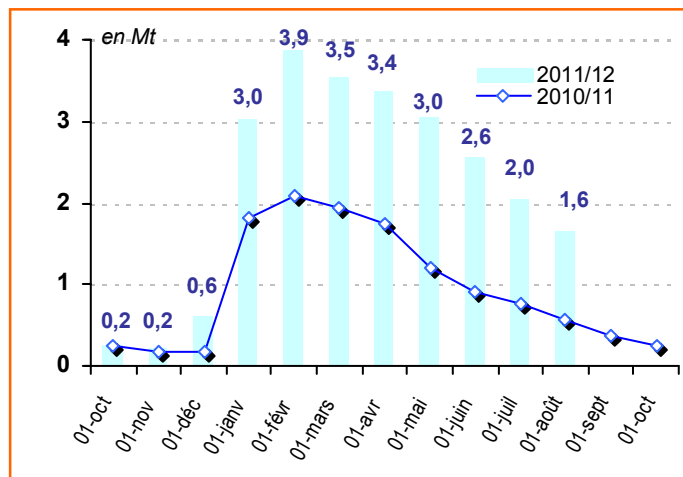

Téléphone : (33) 01.73.30.20.00 – Télécopie : (33) 01.73.30.26.12 – www.franceagrimer.fr

Marchés, Etudes et Prospective – Marché et Etude de filières – Mission sucre

José Soares - 01 73 30 24 32 - Catherine Hansen - 01 73 30 26 36 - Yves Croquet - 01 73 30 24 21

Union Européenne - Actualité communautaire

Sucre du quota : stocks UE (hors intervention)

Sucre hors-quota : stocks UE

Délivrances certificats ACP & PMA : Oct 12-Sept 13

Importations Sucre ACP et PMA

en tonnes de sucre blanc	Seuils / Contingents	Certificats délivrés au 19/10/2012
ACP	-	-
PMA - ACP	-	4 184,6
PMA	1 600 000	211 248,9
centrale	10 186,1	-
Occidentale	10 186,1	-
SADC	192 954,5	22 023,6
EAC	14 996,5	-
ESA	632 850,9	39 848,0
Pacifique	210 950,3	100 000,0
Cariforum	527 875,6	49 377,4
Total ACP	3 500 000	215 433,5
ACP+PMA		215 433,5