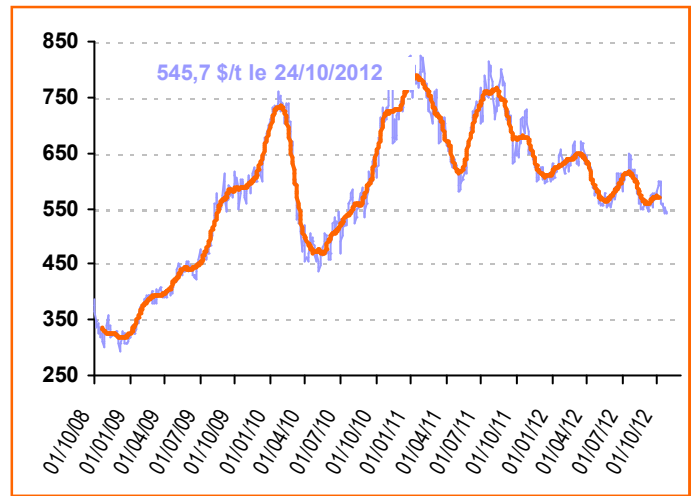

Cours du sucre brut (NY n°11) 1^{er} Terme

Cours du sucre blanc (Londres n°5) 1^{er} T. (\$/t)

Taux de change € / \$

Prime de blanc (\$/t)

Cours du sucre brut (NY n°11) en €/t

Cours du sucre blanc (Londres n°5) en €/t