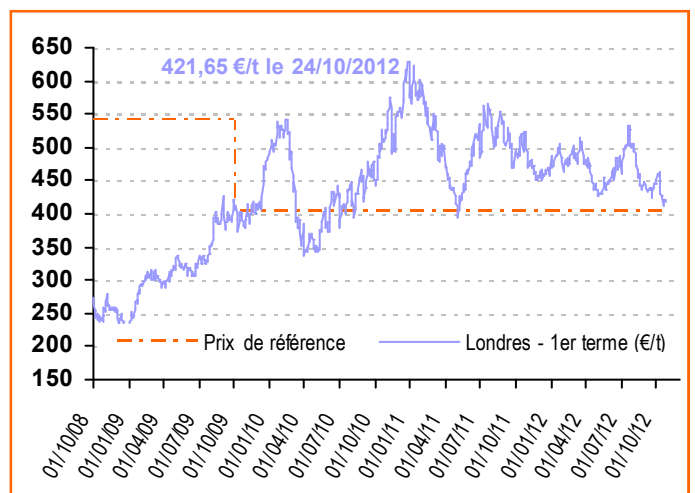

Cours du sucre brut (NY n°11) 1^{er} Terme

Cours du sucre blanc (Londres n°5) 1^{er} T. (\$/t)

Taux de change € / \$

Prime de blanc (\$/t)

Cours du sucre brut (NY n°11) en €/t

Cours du sucre blanc (Londres n°5) en €/t