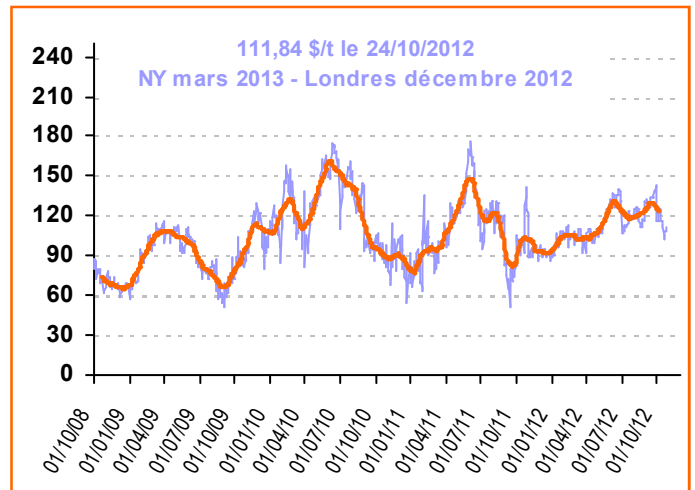

Cours du sucre brut (NY n°11) 1^{er} Terme

Cours du sucre blanc (Londres n°5) 1^{er} T. (\$/t)

Taux de change € / \$

Prime de blanc (\$/t)

Cours du sucre brut (NY n°11) en €/t

Cours du sucre blanc (Londres n°5) en €/t