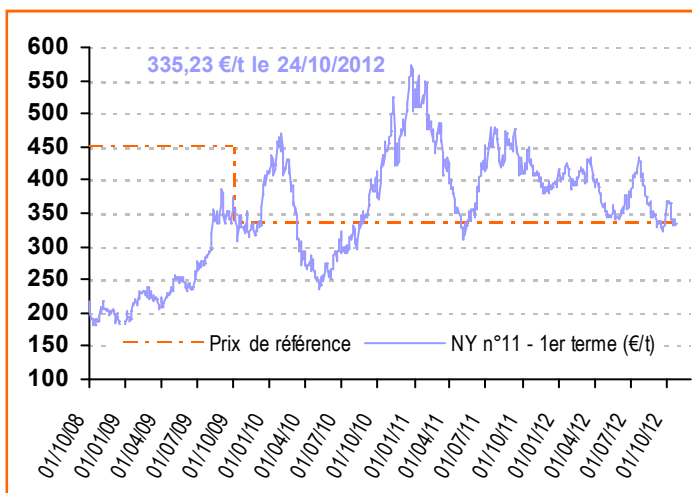

Cours du sucre brut (NY n°11) 1^{er} Terme

Cours du sucre blanc (Londres n°5) 1^{er} T. (\$/t)

Taux de change € / \$

Prime de blanc (\$/t)

Cours du sucre brut (NY n°11) en €/t

Cours du sucre blanc (Londres n°5) en €/t