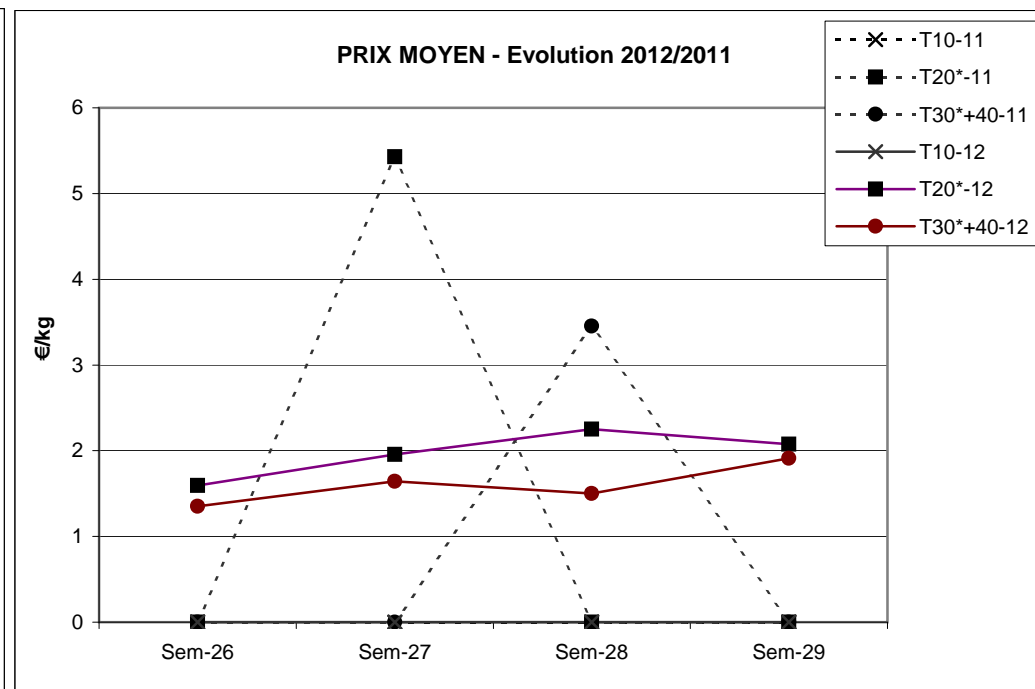

Criée	Jour	lun-16 juil 2012			mar-17 juil 2012			mer-18 juil 2012			jeu-19 juil 2012			ven-20 juil 2012			Cumul semaine			
		Taille	10	20*	30*+40	10	20*	30*+40	10	20*	30*+40	10	20*	30*+40	10	20*	30*+40	10	20*	30*+40
SETE	Ventes(kg)																			
	Valeur(€)																			
	P.M. (€/kg)																			
	Retrait(kg)																			

	Cumul campagne actuelle			Cumul campagne précédente			Evolution		
	10	20*	30*+40	10	20*	30*+40	10	20*	30*+40
Ventes(T)	29	329	217	0	1	0	ns	ns	ns
Valeur(k€)	141	633	358	0	1	0	ns	ns	ns
P.M. (€/kg)	4,85	1,93	1,65	1,00	1,80	3,66	385%	7%	-55%
Retrait(T)	0,0	27,9	58,4	0,0	0,0	11,7			400%

du 02/01 au 21/07/2012 du 03/01 au 23/07/2011

**TOUTES CRIEES FRANCAISES HORS MEDITERRANEE**

Taille 20\* = 20+21+22+23+24

Taille 30\* = 30+31+32+33+34

Données RIC