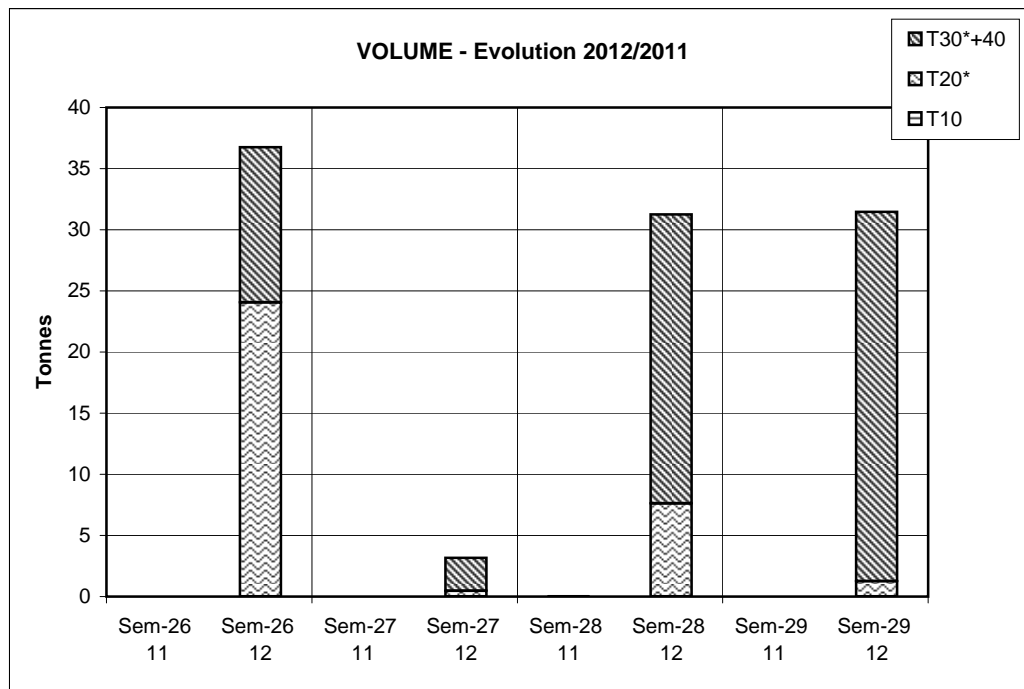

Criée	Jour	lun-16 juil 2012			mar-17 juil 2012			mer-18 juil 2012			jeu-19 juil 2012			ven-20 juil 2012			Cumul semaine			
		Taille	10	20*	30*+40	10	20*	30*+40	10	20*	30*+40	10	20*	30*+40	10	20*	30*+40	10	20*	30*+40
SETE	Ventes(kg)																			
	Valeur(€)																			
	P.M. (€/kg)																			
	Retrait(kg)																			

	Cumul campagne actuelle			Cumul campagne précédente			Evolution		
	10	20*	30*+40	10	20*	30*+40	10	20*	30*+40
Ventes(T)	29	329	217	0	1	0	ns	ns	ns
Valeur(k€)	141	633	358	0	1	0	ns	ns	ns
P.M. (€/kg)	4,85	1,93	1,65	1,00	1,80	3,66	385%	7%	-55%
Retrait(T)	0,0	27,9	58,4	0,0	0,0	11,7			400%

du 02/01 au 21/07/2012 du 03/01 au 23/07/2011

**TOUTES CRIEES FRANCAISES HORS MEDITERRANEE**

Taille 20\* = 20+21+22+23+24

Taille 30\* = 30+31+32+33+34

Données RIC