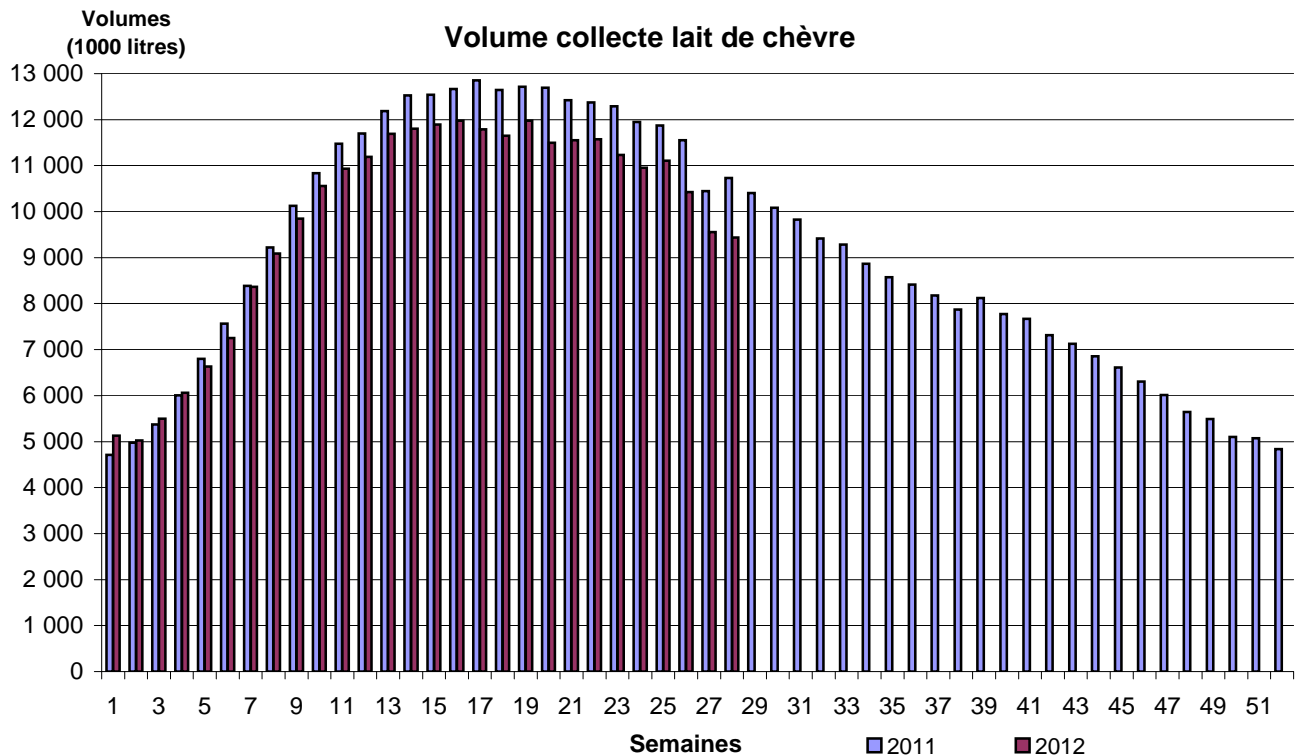

COLLECTE HEBDOMADAIRE LAIT DE CHEVRE

Semaine 28 du 9 au 15 juillet 2012

Evolution cumul (2012 / 2011) : **-5,5%**

Evolution S 28 (2012 / 2011): **-12,1%**

METHODOLOGIE

D'après les déclarations d'un panel d'entreprises représentant 74 % de la collecte 2011