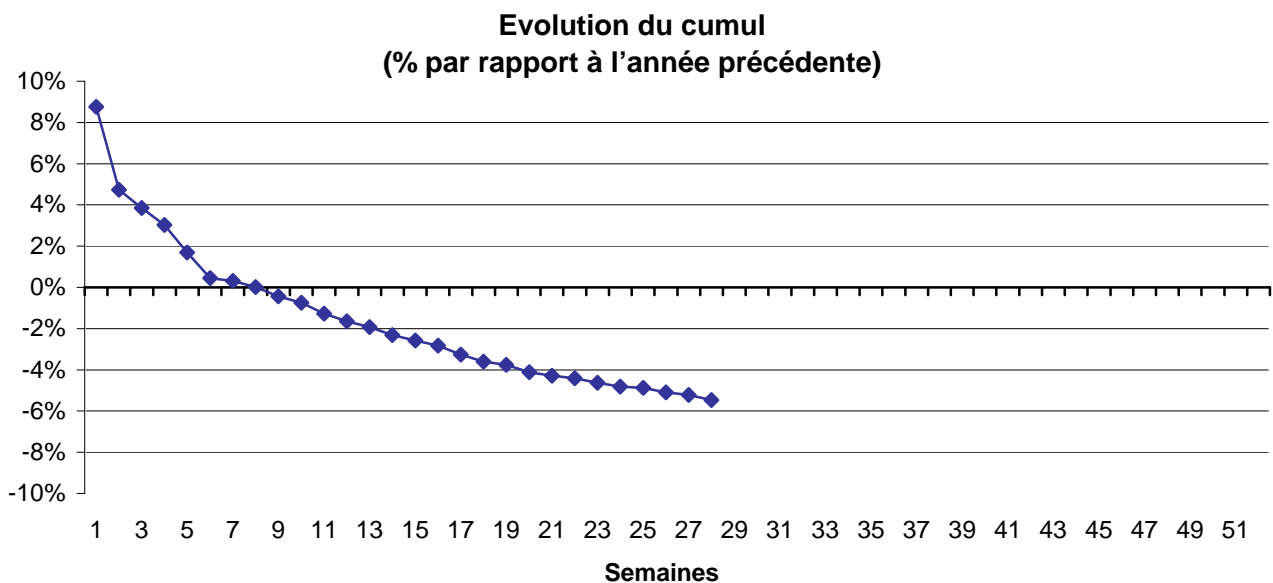

COLLECTE HEBDOMADAIRE LAIT DE CHEVRE

Semaine 28 du 9 au 15 juillet 2012

Evolution cumul (2012 / 2011) : **-5,5%**

Evolution S 28 (2012 / 2011): **-12,1%**

METHODOLOGIE

D'après les déclarations d'un panel d'entreprises représentant 74 % de la collecte 2011