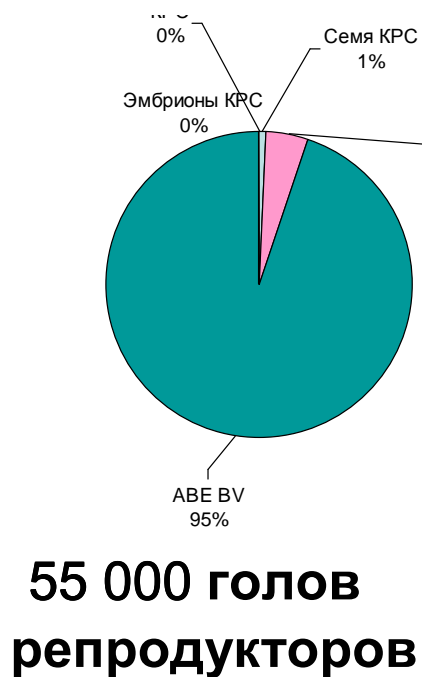

Французский экспорт КРС в мире

ЕС 27 : 1 288 020 голов

1,3 млн голов на откорм и убой