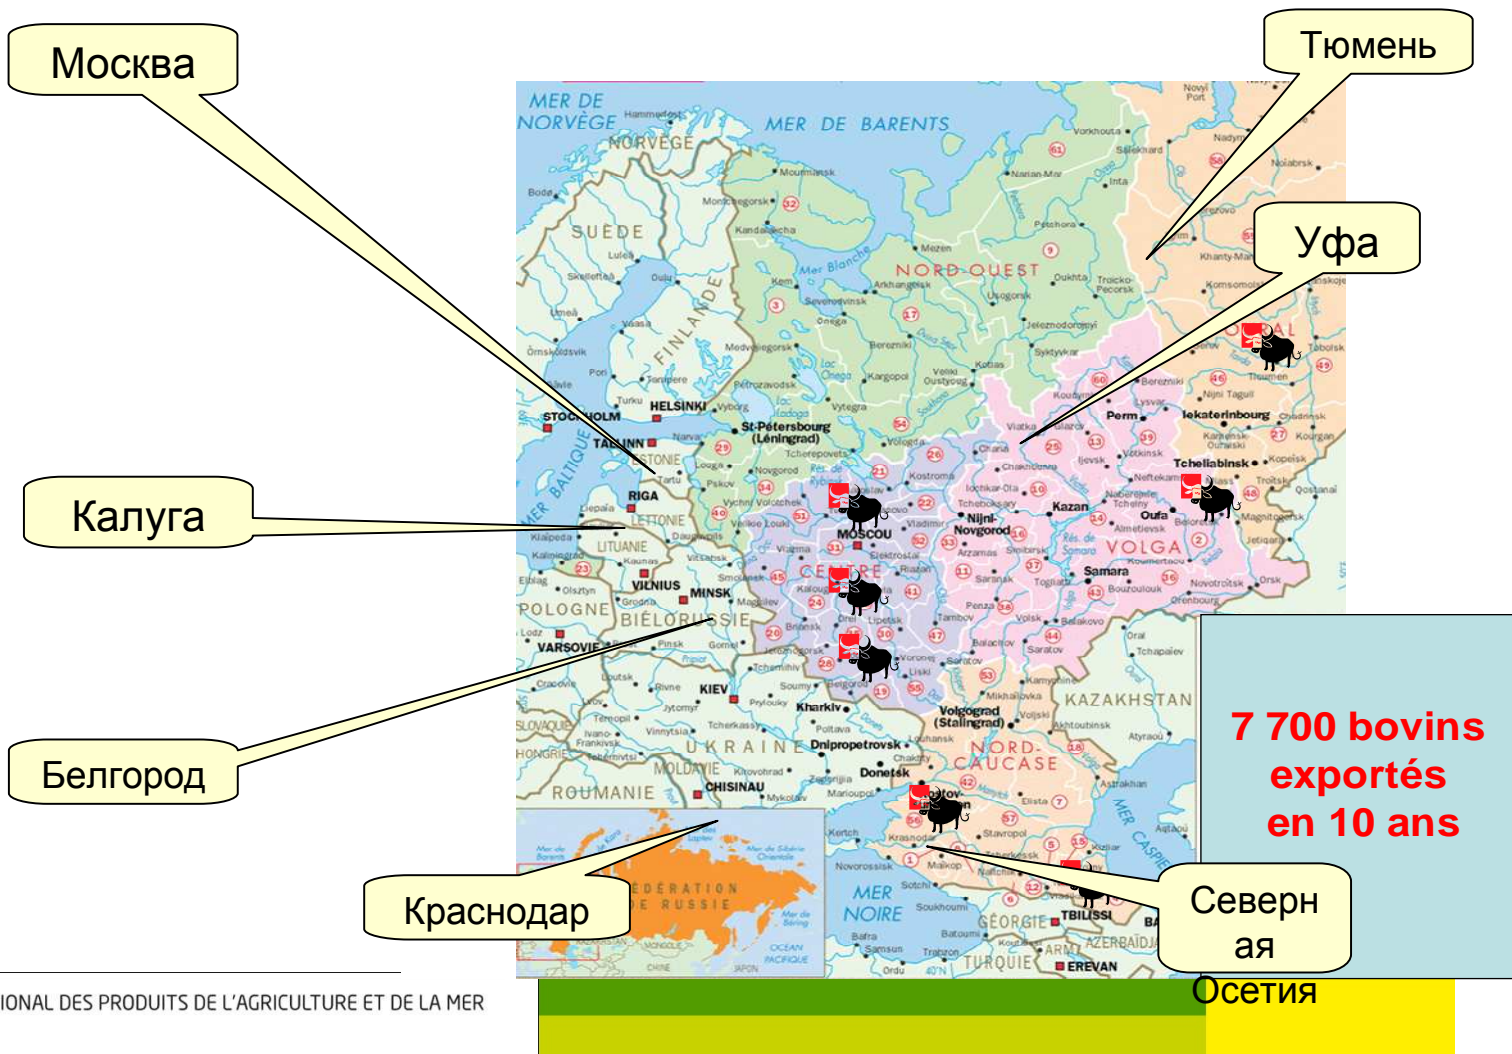

ФРАНЦУЗСКИЙ ЭКСПОРТ В РОССИЙСКУЮ ФЕДЕРАЦИЮ