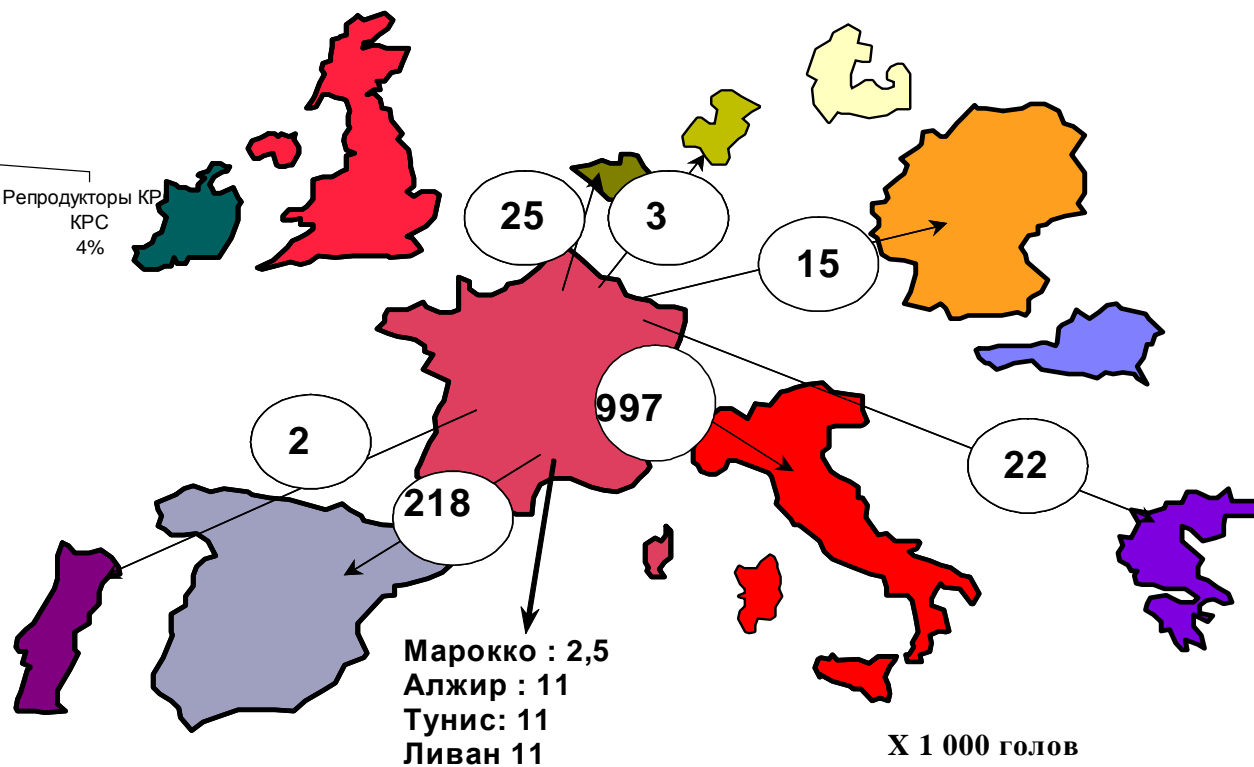

Французский экспорт КРС в мире

ЕС 27 : 1 288 020 голов

1,3 млн голов на откорм и убой