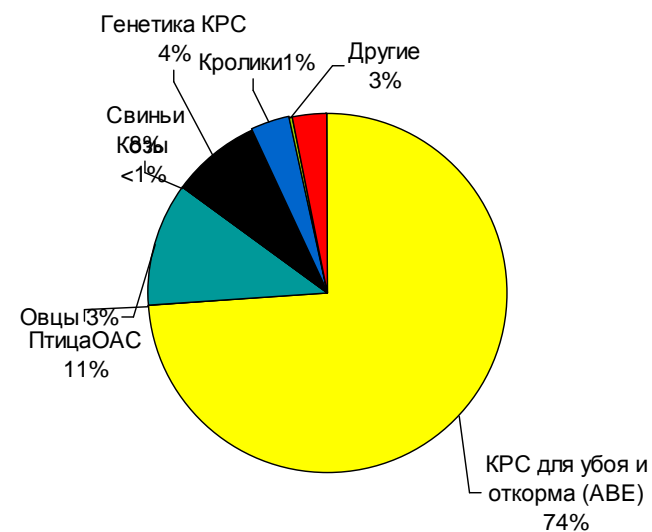

## Большой выбор операторов для ответа на разнообразные потребности Сектор кооперативов

Организации производителей, структурировали экспорт живых животных через свои дочерние экспортные компании

Дочерние экспортные компании имеют оборот от 30 до 100 млн €

**CHAROLAIS.ACOR**

"LES CHAUMAS"  
03430 VILLEFRANCHE D'ALLIER  
Téléphone : 04 70 07 16 00 - Fax : 04 70 07 45 58

**BEVIMAC CENTRE SUD**  
Union de Coopératives Agricoles à Capital variable  
N° TVA intracommunautaire : FR54388655540  
Siège social : Route de Marcillac - 12033 RODEZ Cédex 09  
Tél : +33 565 777 000 - Fax : +33 565 671 027

### **В МИРЕ ПО ВСЕМ ВИДАМ\* :**

Генетика : 251 млн € (16%)

Животные на мясо и для откорма (АВЕ) : 1,34 млрд € (84%)

**Торговля КРС на откорм  
(особенно в Италию)  
составляет 71% оборота  
мирового экспорта**