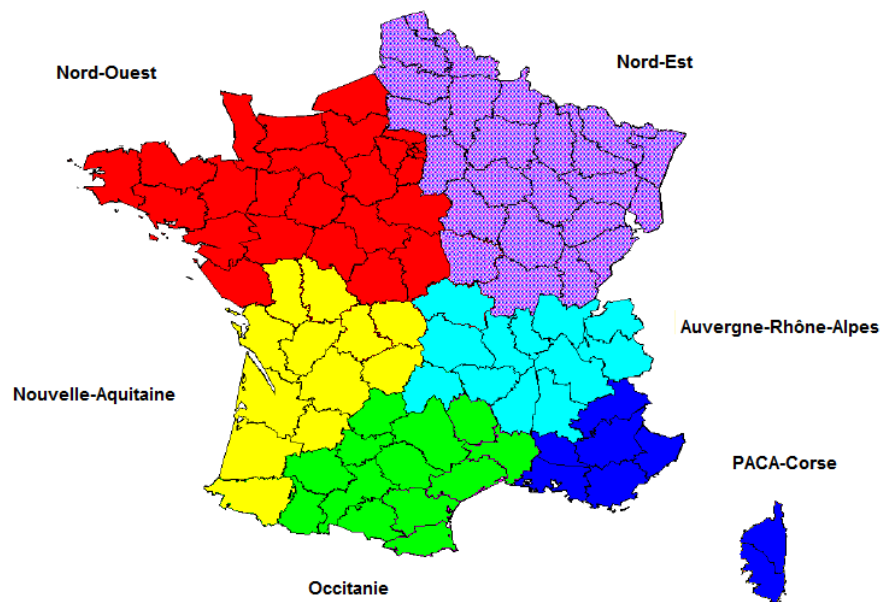

Répartition départementale entre les Services Territoriaux responsables du contrôle des bois et plants de vigne

Service territorial Nord-Ouest - 02

Service territorial Nord-Est - 05

Service territorial Auvergne-Rhône-Alpes - 06

Service territorial Paca-Corse - 03

Service territorial Occitanie - 07

Service territorial Nouvelle Aquitaine - 04