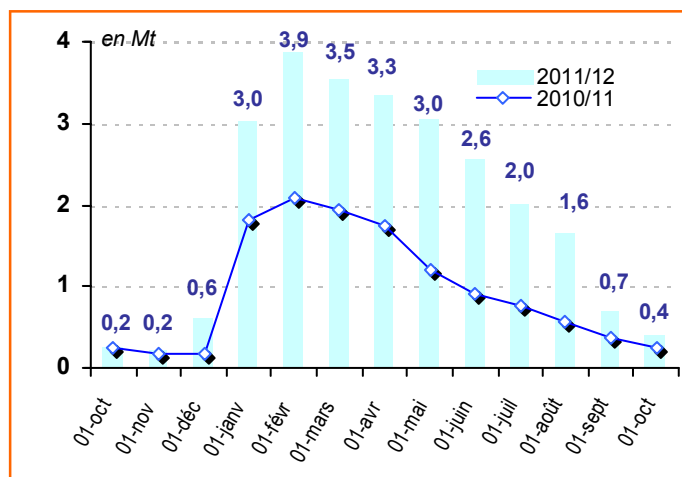

Cours du sucre brut (NY n°11) 1^{er} Terme

Cours du sucre blanc (Londres n°5) 1^{er} T. (\$/t)

Taux de change € / \$

Prime de blanc (\$/t)

Cours du sucre brut (NY n°11) en €/t

Cours du sucre blanc (Londres n°5) en €/t

Sucre du quota : stocks UE (hors intervention)

Sucre hors-quota : stocks UE

Actualité Règlementaire

Règlements votés

- Exportation de sucre et d'isoglucose hors quota 2012/13 : ouverture d'un 2^{ème} contingent de 700 000 t de sucre à compter du 14 janvier 2013.
- Suspension des droits de douane additionnels jusqu'au 30 septembre 2015.
- Adjudication à l'importation : ouverture d'adjudications sur le droit d'importation de sucre à compter du 23 janvier 2013.