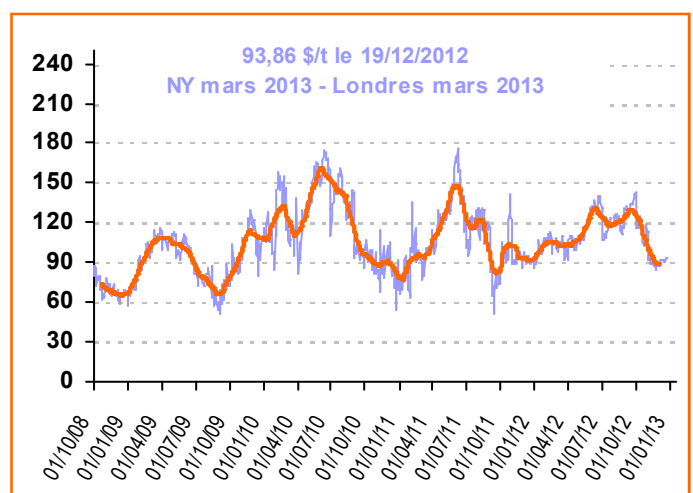

Cours du sucre brut (NY n°11) 1^{er} Terme

Cours du sucre blanc (Londres n°5) 1^{er} T. (\$/t)

Taux de change € / \$

Prime de blanc (\$/t)

Cours du sucre brut (NY n°11) en €/t

Cours du sucre blanc (Londres n°5) en €/t