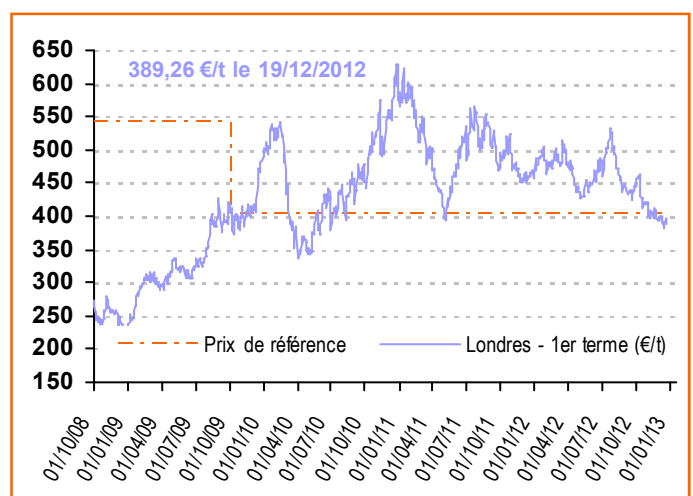

Cours du sucre brut (NY n°11) 1^{er} Terme

Cours du sucre blanc (Londres n°5) 1^{er} T. (\$/t)

Taux de change € / \$

Prime de blanc (\$/t)

Cours du sucre brut (NY n°11) en €/t

Cours du sucre blanc (Londres n°5) en €/t

Sucre du quota : stocks UE (hors intervention)

Sucre hors-quota : stocks UE

Actualité Règlementaire

Règlements votés

- Exportation de sucre et d'isoglucose hors quota 2012/13 : ouverture d'un 2^{ème} contingent de 700 000 t de sucre à compter du 14 janvier 2013.
- Suspension des droits de douane additionnels jusqu'au 30 septembre 2015.
- Adjudication à l'importation : ouverture d'adjudications sur le droit d'importation de sucre à compter du 23 janvier 2013.