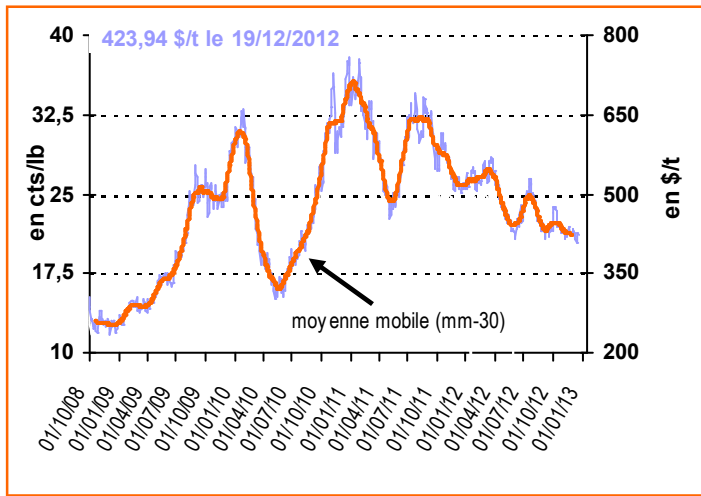

Cours du sucre brut (NY n°11) 1^{er} Terme

Cours du sucre blanc (Londres n°5) 1^{er} T. (\$/t)

Taux de change € / \$

Prime de blanc (\$/t)

Cours du sucre brut (NY n°11) en €/t

Cours du sucre blanc (Londres n°5) en €/t

Sucre du quota : stocks UE (hors intervention)

Sucre hors-quota : stocks UE

Actualité Règlementaire

Règlements votés

- Exportation de sucre et d'isoglucose hors quota 2012/13 : ouverture d'un 2^{ème} contingent de 700 000 t de sucre à compter du 14 janvier 2013.
- Suspension des droits de douane additionnels jusqu'au 30 septembre 2015.
- Adjudication à l'importation : ouverture d'adjudications sur le droit d'importation de sucre à compter du 23 janvier 2013.