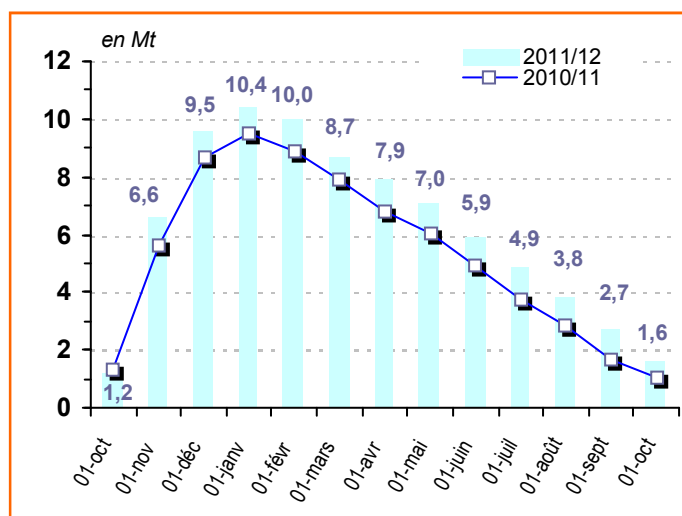

Cours du sucre brut (NY n°11) 1^{er} Terme

Cours du sucre blanc (Londres n°5) 1^{er} T. (\$/t)

Taux de change € / \$

Prime de blanc (\$/t)

Cours du sucre brut (NY n°11) en €/t

Cours du sucre blanc (Londres n°5) en €/t

Sucre du quota : stocks UE (hors intervention)

Sucre hors-quota : stocks UE

Actualité Règlementaire

Règlements votés

- Exportation de sucre et d'isoglucose hors quota 2012/13 : ouverture d'un 2^{ème} contingent de 700 000 t de sucre à compter du 14 janvier 2013.
- Suspension des droits de douane additionnels jusqu'au 30 septembre 2015.
- Adjudication à l'importation : ouverture d'adjudications sur le droit d'importation de sucre à compter du 23 janvier 2013.

Importations Sucre ACP et PMA

en tonnes de sucre blanc	Seuils / Contingents	Certificats délivrés au 14/12/12
PMA non ACP	-	-
PMA – ACP	-	120 519,9
ACP – non PMA	1 600 000	438 623,8
<i>Afrique centrale</i>	10 186,1	-
<i>Afrique Occidentale</i>	10 186,1	112,5
<i>SADC</i>	192 954,5	72 198,7
<i>EAC</i>	14 996,5	-
<i>ESA</i>	632 850,9	176 935,2
<i>Pacifique</i>	210 950,3	100 000,0
<i>Cariforum</i>	527 875,6	89 377,4
Total ACP	3 500 000	559 143,7
Total ACP+ PMA non ACP		559 143,7