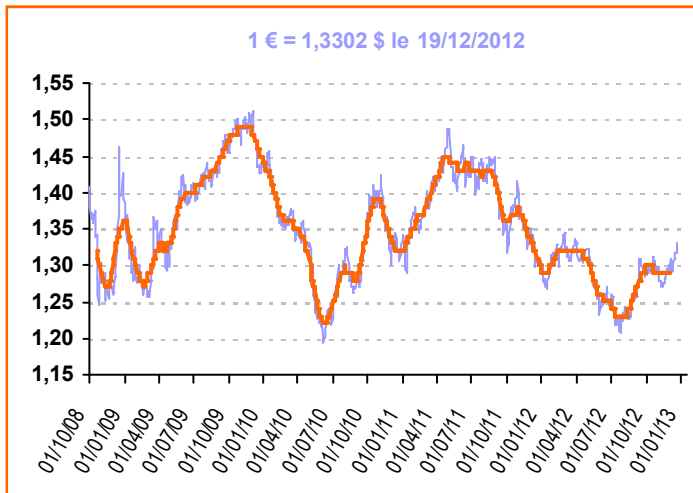

Cours du sucre brut (NY n°11) 1^{er} Terme

Cours du sucre blanc (Londres n°5) 1^{er} T. (\$/t)

Taux de change € / \$

Prime de blanc (\$/t)

Cours du sucre brut (NY n°11) en €/t

Cours du sucre blanc (Londres n°5) en €/t

Sucre du quota : stocks UE (hors intervention)

Sucre hors-quota : stocks UE

Actualité Règlementaire

Règlements votés

- Exportation de sucre et d'isoglucose hors quota 2012/13 : ouverture d'un 2^{ème} contingent de 700 000 t de sucre à compter du 14 janvier 2013.
- Suspension des droits de douane additionnels jusqu'au 30 septembre 2015.
- Adjudication à l'importation : ouverture d'adjudications sur le droit d'importation de sucre à compter du 23 janvier 2013.