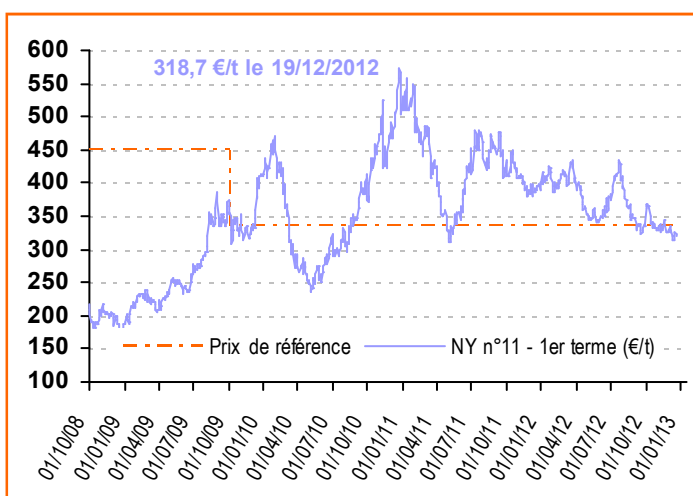

Cours du sucre brut (NY n°11) 1^{er} Terme

Cours du sucre blanc (Londres n°5) 1^{er} T. (\$/t)

Taux de change € / \$

Prime de blanc (\$/t)

Cours du sucre brut (NY n°11) en €/t

Cours du sucre blanc (Londres n°5) en €/t

Sucre du quota : stocks UE (hors intervention)

Sucre hors-quota : stocks UE

Actualité Règlementaire

Règlements votés

- Exportation de sucre et d'isoglucose hors quota 2012/13 : ouverture d'un 2^{ème} contingent de 700 000 t de sucre à compter du 14 janvier 2013.
- Suspension des droits de douane additionnels jusqu'au 30 septembre 2015.
- Adjudication à l'importation : ouverture d'adjudications sur le droit d'importation de sucre à compter du 23 janvier 2013.