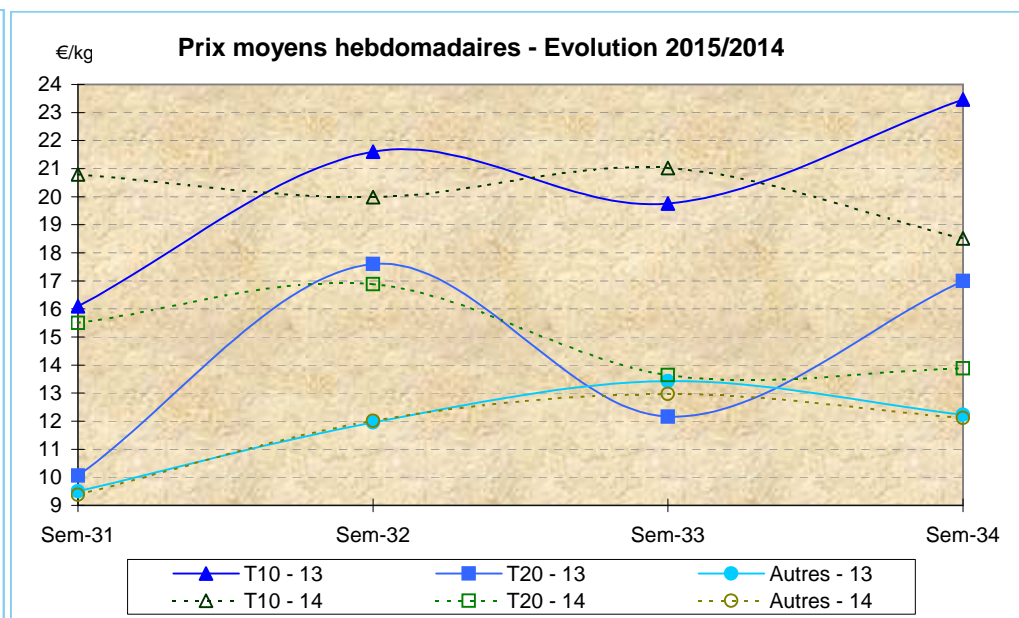

Source : FranceAgriMer / RIC