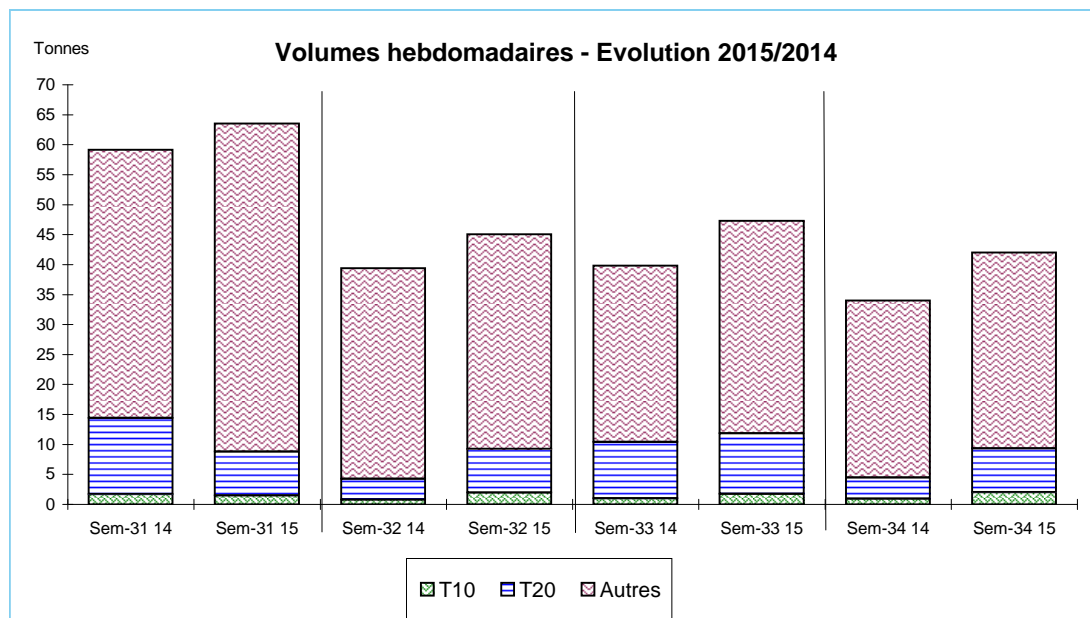

Source : FranceAgriMer / RIC

Données des quatre semaines précédentes // Campagne actuelle - Campagne précédente

Source : FranceAgriMer / RIC