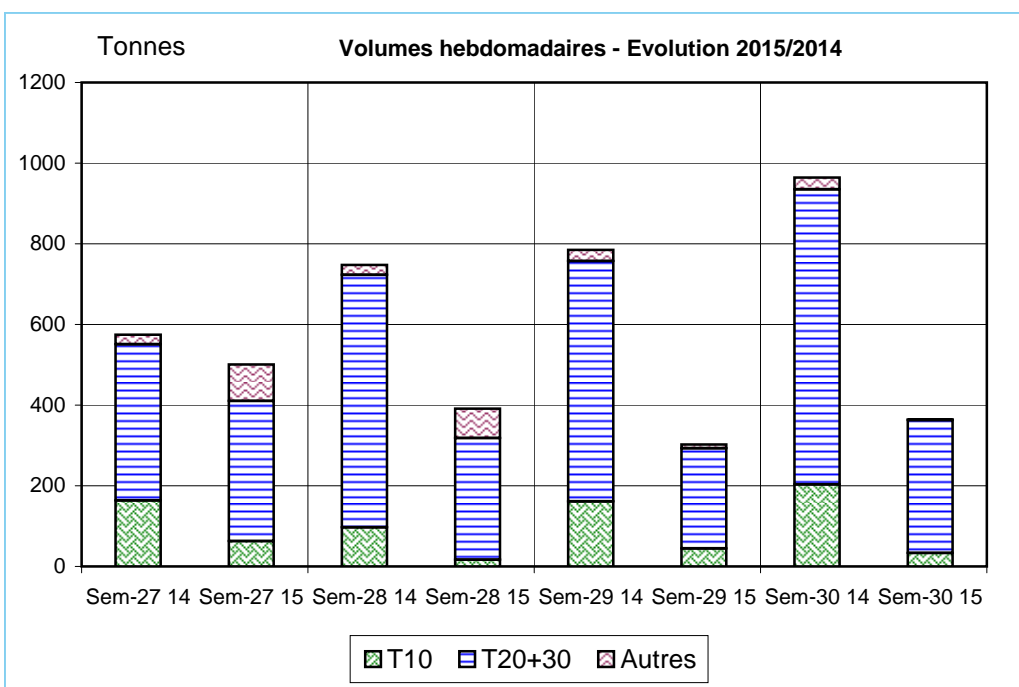

TOUTES CRIEES FRANCAISES HORS MEDITERRANEE

	Cumul campagne actuelle			Cumul campagne précédente			Evolution		
	T10	T20+30	Autres	T10	T20+30	Autres	T10	T20+30	Autres
Ventes(T)	929	3 547	519	1 847	4 600	510	-27%	-38%	-21%
Valeur(k€)	956	3 460	702	1 510	4 044	537	-14%	-27%	-11%
P.M. (€/kg)	1,03	0,98	1,35	0,82	0,88	1,05	18%	18%	13%
Non vendu	3,4	17,7	1,5	0,4	34,6	0,0	-100%	-100%	-100%

du 01/01/2015 au 25/07/2015   du 01/01/2014 au 26/07/2014

Source : FranceAgriMer / RIC