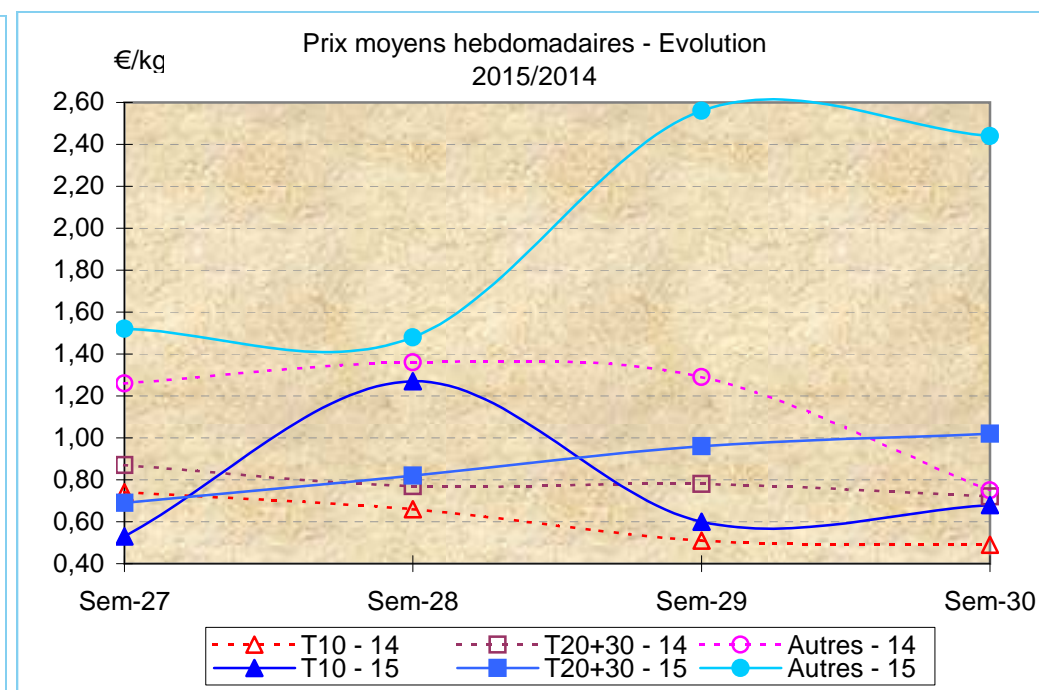

Source : FranceAgriMer / RIC