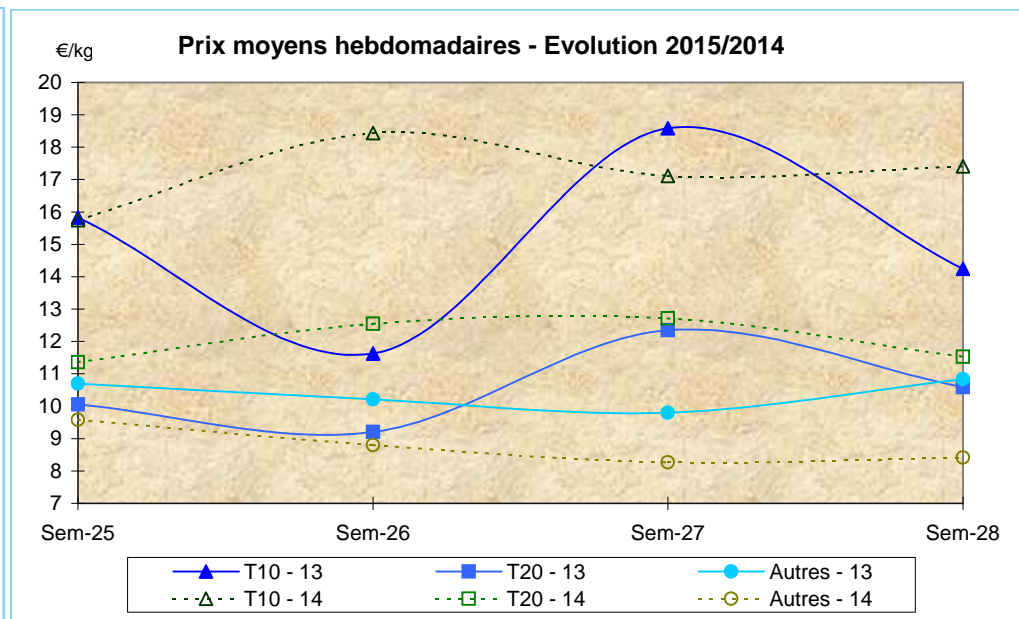

Source : FranceAgriMer / RIC