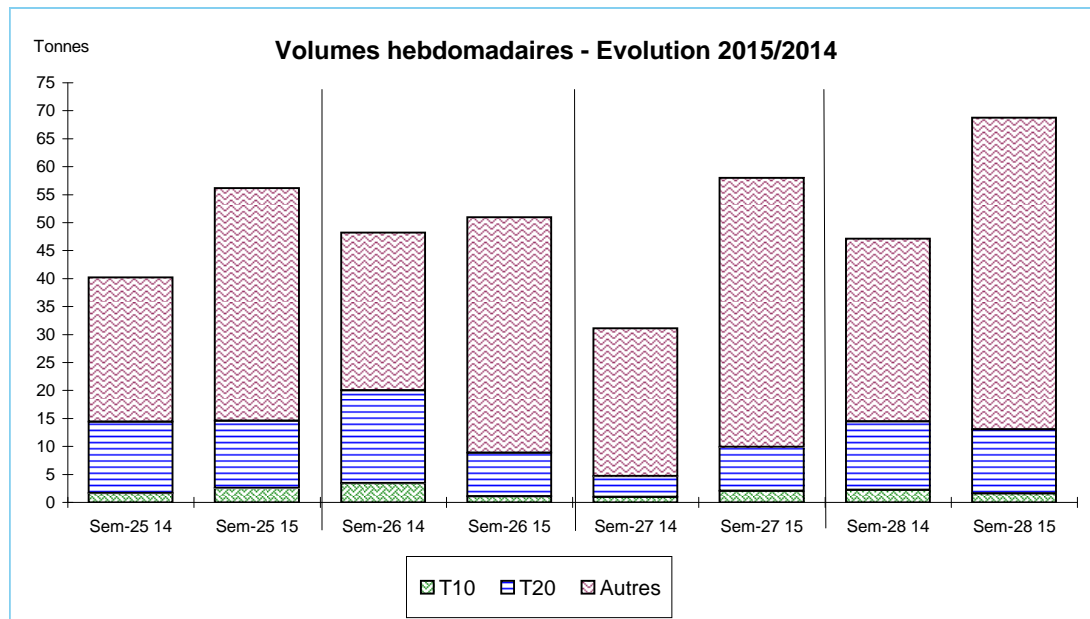

Source : FranceAgriMer / RIC

Données des quatre semaines précédentes // Campagne actuelle - Campagne précédente

Source : FranceAgriMer / RIC