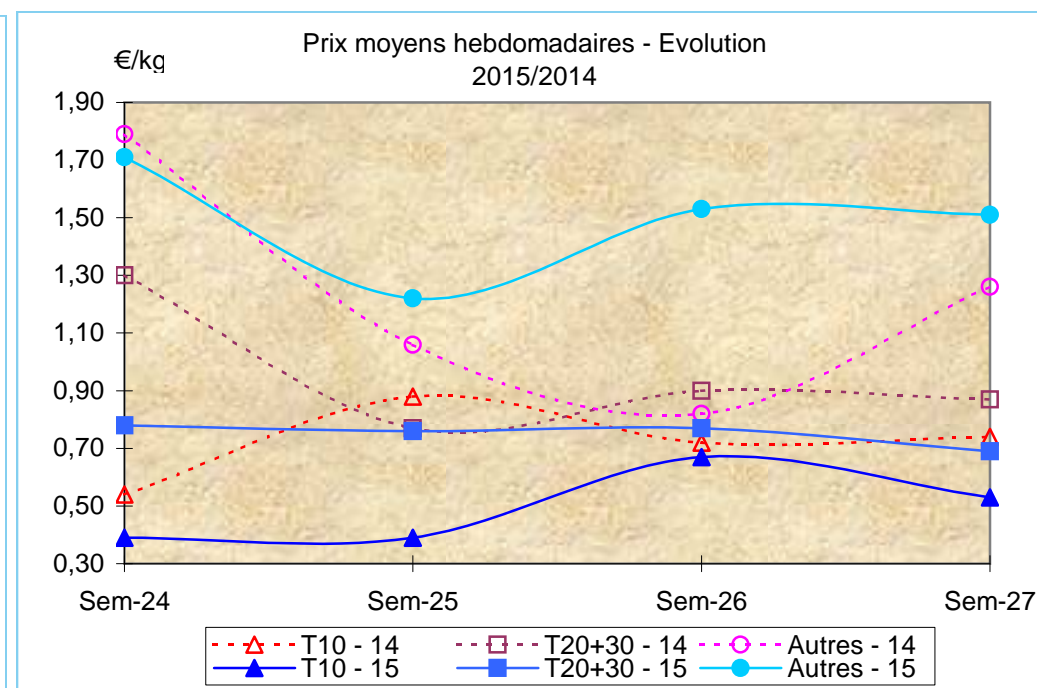

Source : FranceAgriMer / RIC