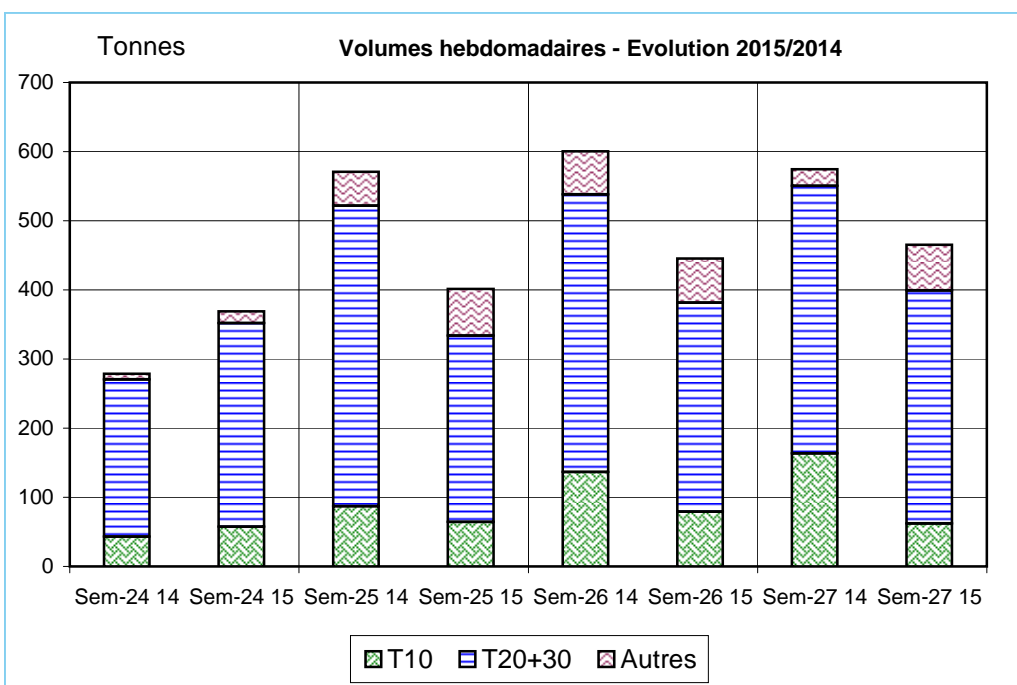

TOUTES CRIEES FRANCAISES HORS MEDITERRANEE

	Cumul campagne actuelle			Cumul campagne précédente			Evolution		
	T10	T20+30	Autres	T10	T20+30	Autres	T10	T20+30	Autres
Ventes(T)	834	2 657	411	1 386	2 646	429	-27%	-38%	-21%
Valeur(k€)	885	2 632	528	1 265	2 570	447	-14%	-27%	-11%
P.M. (€/kg)	1,06	0,99	1,29	0,91	0,97	1,04	18%	18%	13%
Non vendu	3,1	13,3	1,0	0,4	33,8	0,0	-100%	-100%	-100%
du 01/01/2015 au 04/07/2015			du 01/01/2014 au 05/07/2014						

Source : FranceAgriMer / RIC