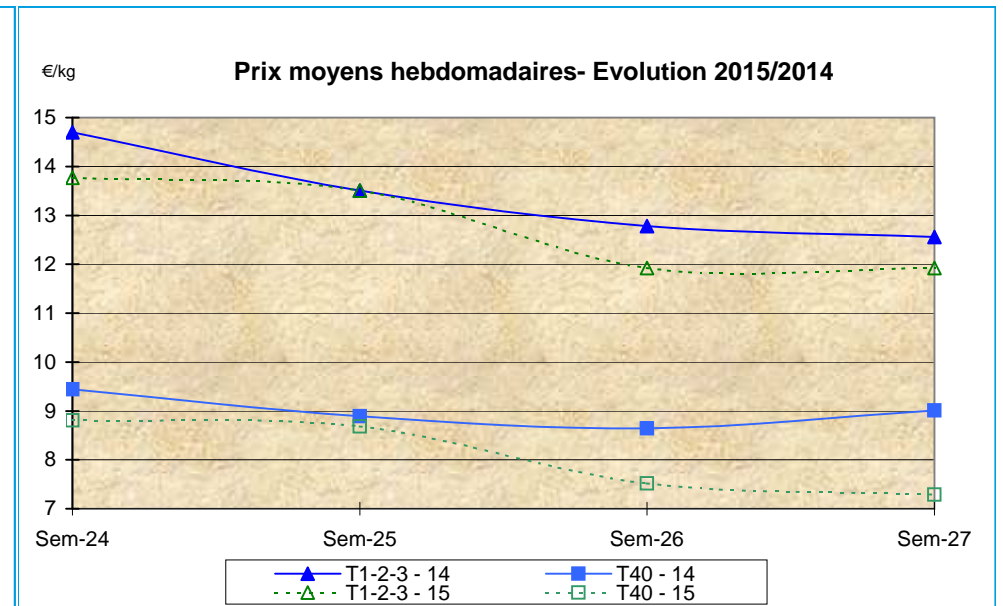

Source : FranceAgriMer / RIC