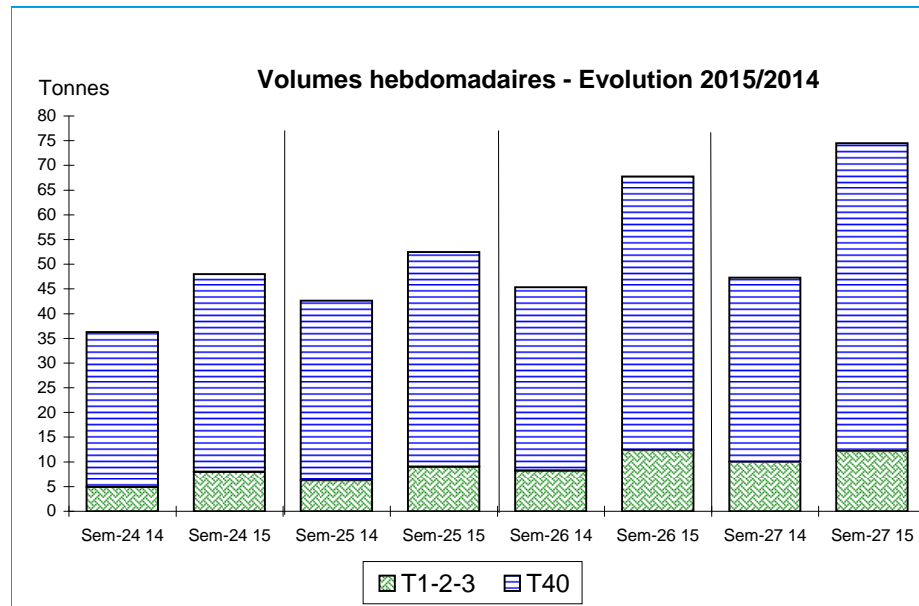

Source : FranceAgriMer / RIC

Données des quatre semaines précédentes // Campagne actuelle - Campagne précédente

Source : FranceAgriMer / RIC