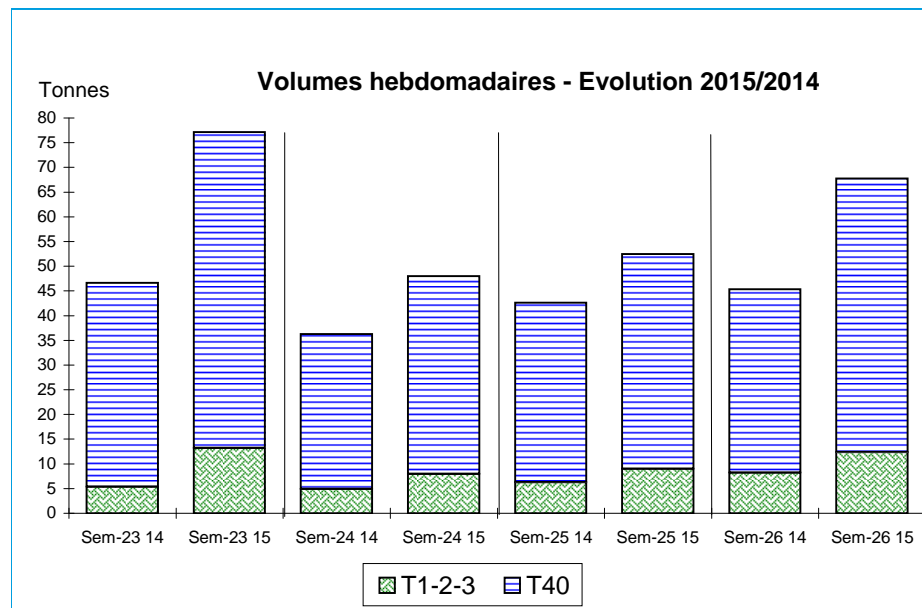

Source : FranceAgriMer / RIC

Données des quatre semaines précédentes // Campagne actuelle - Campagne précédente

Source : FranceAgriMer / RIC