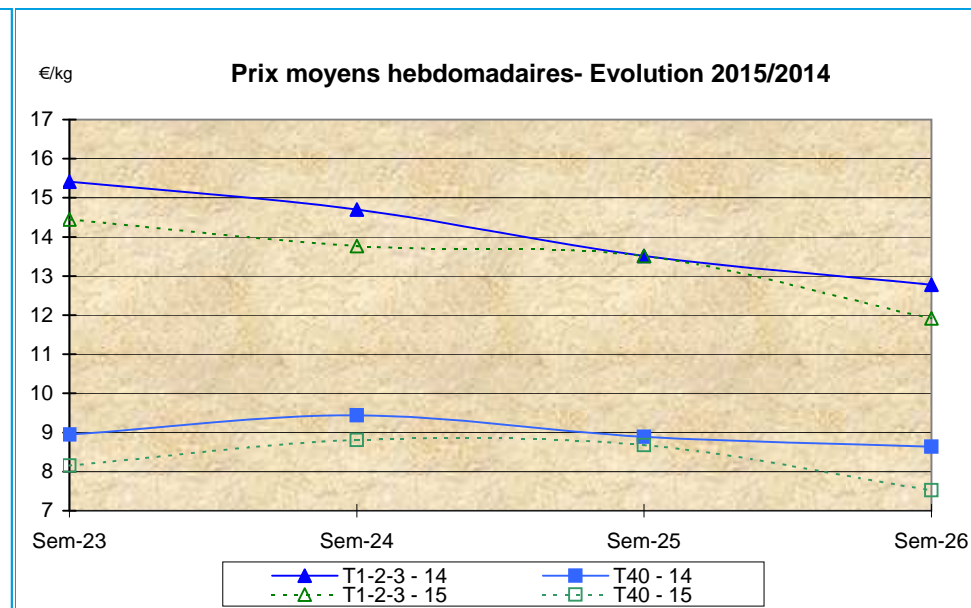

Source : FranceAgriMer / RIC