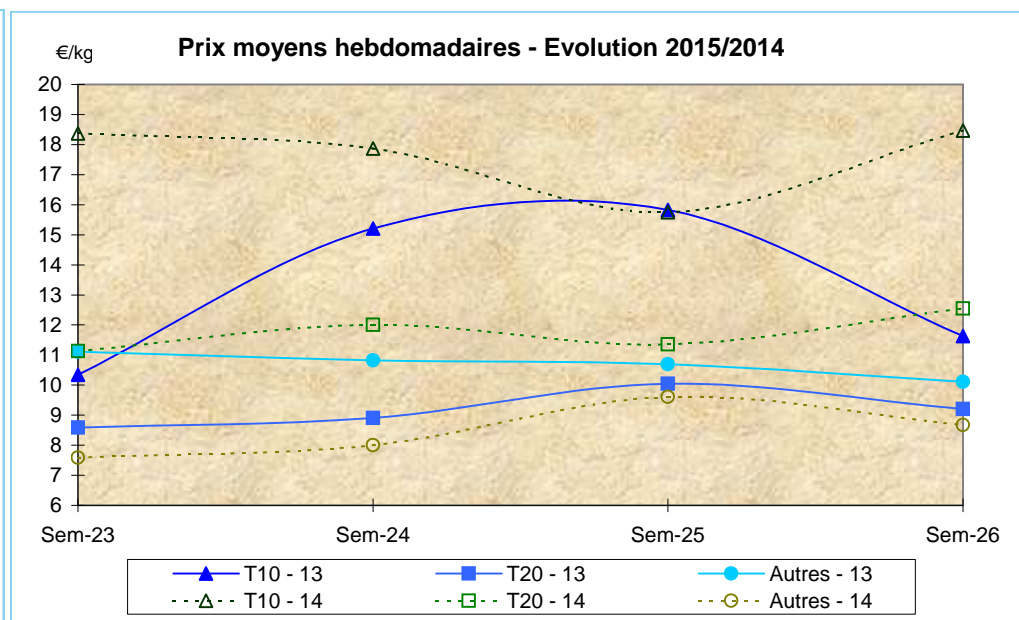

Source : FranceAgriMer / RIC