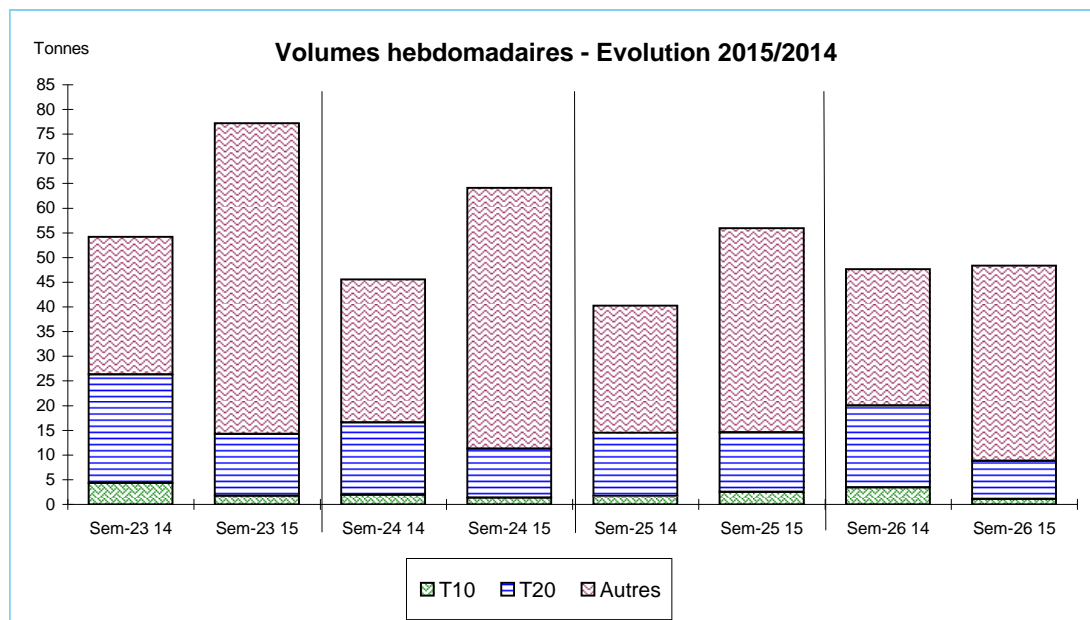

Source : FranceAgriMer / RIC

Données des quatre semaines précédentes // Campagne actuelle - Campagne précédente

Source : FranceAgriMer / RIC