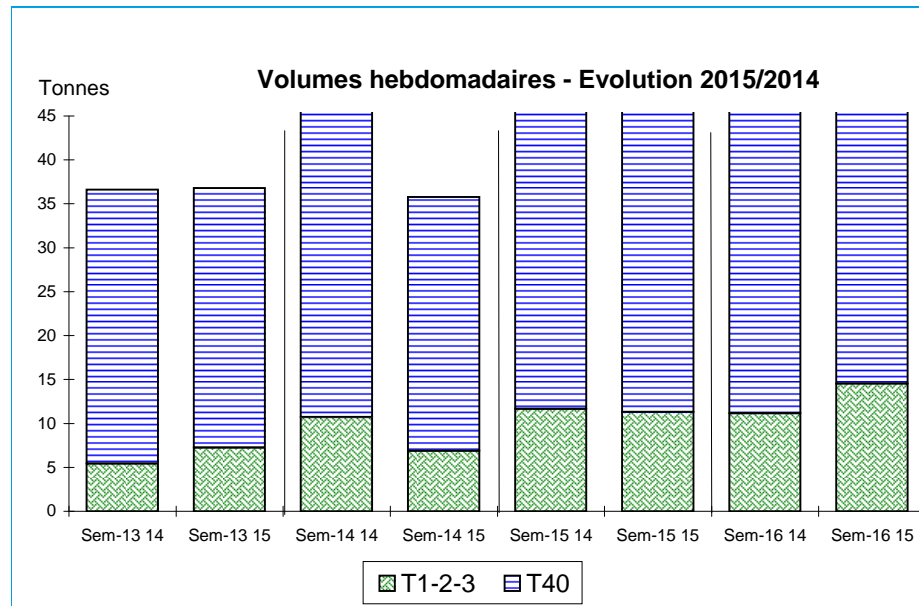

Source : FranceAgriMer / RIC

Données des quatre semaines précédentes // Campagne actuelle - Campagne précédente

Source : FranceAgriMer / RIC