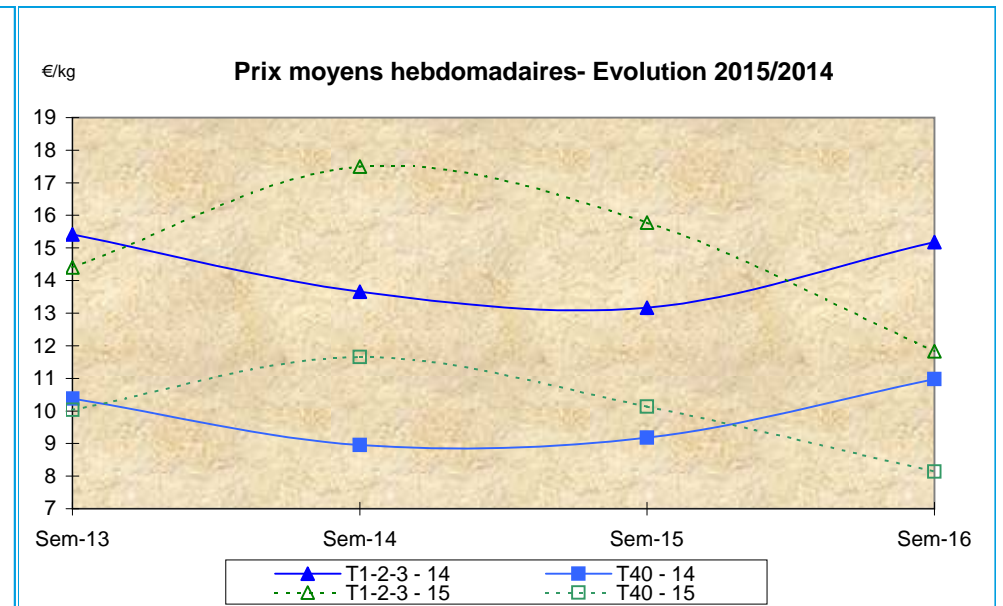

Source : FranceAgriMer / RIC