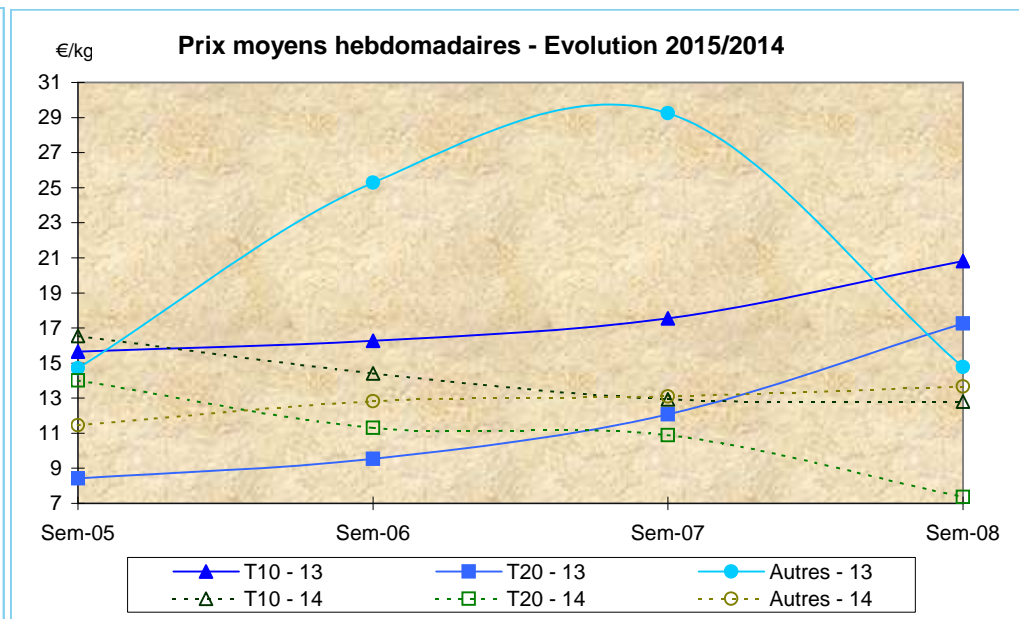

Source : FranceAgriMer / RIC