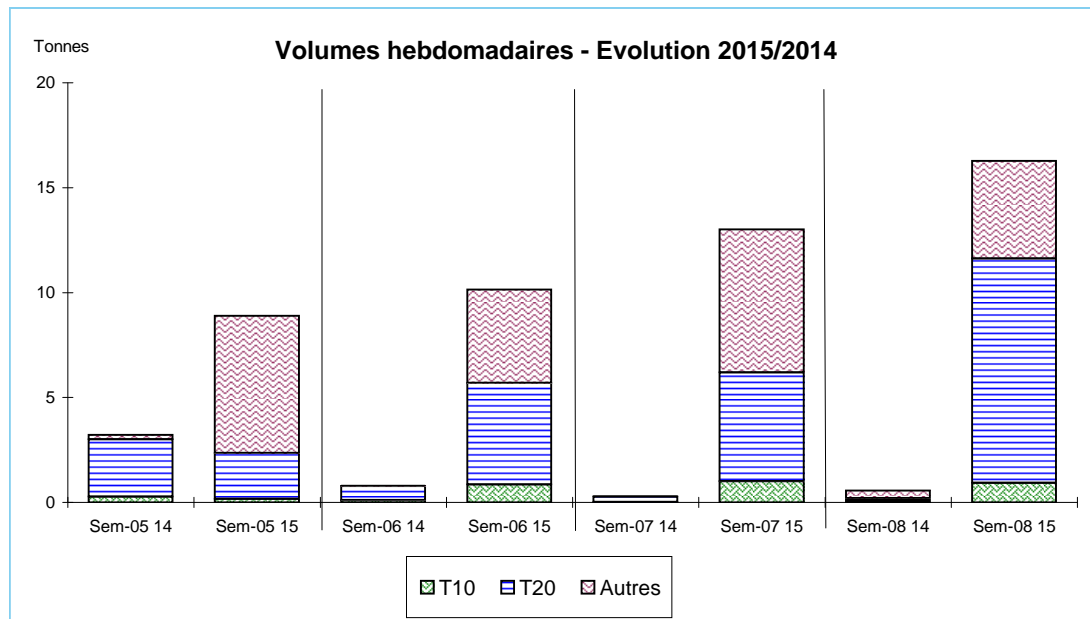

Données Campagnes

Campagne actuelle : du 01/01/2015 au 21/02/2015																						
	LE GUILVINEC		SAINT GUENOLE		LOCTUDY		LORIENT		LA TURBALLE		LE CROISIC		LA ROCHELLE		OLERON		ST JEAN DE LUZ		TOUTES CRIEES			
	T10	T20	T10	T20	T10	T20	T10	T20	T10	T20	T10	T20	T10	T20	T10	T20	T10	T20	T10	T20	Autres	
Vol. (T)	0,1	3,1	1,1	10,4	1,3	3,4	0,8	10,2							0,1	0,1			3,5	27,3	42,3	
Val. (K€)	1,7	20,4	14,2	74,8	16,4	30,2	15,8	160,0							1,3	1,3			49,4	287,7	516,2	
P.M.	15,57	6,52	12,40	7,20	12,55	8,77	18,74	15,66							21,45	18,19			14,25	10,54	12,20	
Non vendu																						
Campagne Précédente : du 01/01/2014 au 22/02/2014																						
	LE GUILVINEC		SAINT GUENOLE		LOCTUDY		LORIENT		LA TURBALLE		LE CROISIC		LA ROCHELLE		OLERON		ST JEAN DE LUZ		TOUTES CRIEES			
	T10	T20	T10	T20	T10	T20	T10	T20	T10	T20	T10	T20	T10	T20	T10	T20	T10	T20	T10	T20	Autres	
Vol. (T)	0,0	0,0	0,3	1,7	0,2	3,3		0,0			0,0				0,8	0,7			1,4	6,1	2,5	
Val. (K€)	0,1	0,1	4,0	14,7	3,2	32,1		0,3			0,1				13,6	10,1			22,5	60,6	28,4	
P.M.	29,88	10,64	13,34	8,62	16,31	9,85		10,59			47,43				16,91	14,49			15,56	9,99	11,56	
Non vendu																						
Comparatif Campagne 2015/2014																						
	LE GUILVINEC		SAINT GUENOLE		LOCTUDY		LORIENT		LA TURBALLE		LE CROISIC		LA ROCHELLE		OLERON		ST JEAN DE LUZ		TOUTES CRIEES			
	T10	T20	T10	T20	T10	T20	T10	T20	T10	T20	T10	T20	T10	T20	T10	T20	T10	T20	T10	T20	Autres	
Volume	x 34	x 370	x 4	x 6	x 7	6		x 365			NS				-92	-90			140	x 4	x 17	
Valeur	x 18	x 226	x 4	x 5	x 5	-6		x 539			NS				-90	-87			120	x 5	x 18	
P.M.	-48	-39	-7	-16	-23	-11		48			NS				27	26			-8	6	6	
Non vendu																						

Source : FranceAgriMer / RIC

Données des quatre semaines précédentes // Campagne actuelle - Campagne précédente

Source : FranceAgriMer / RIC