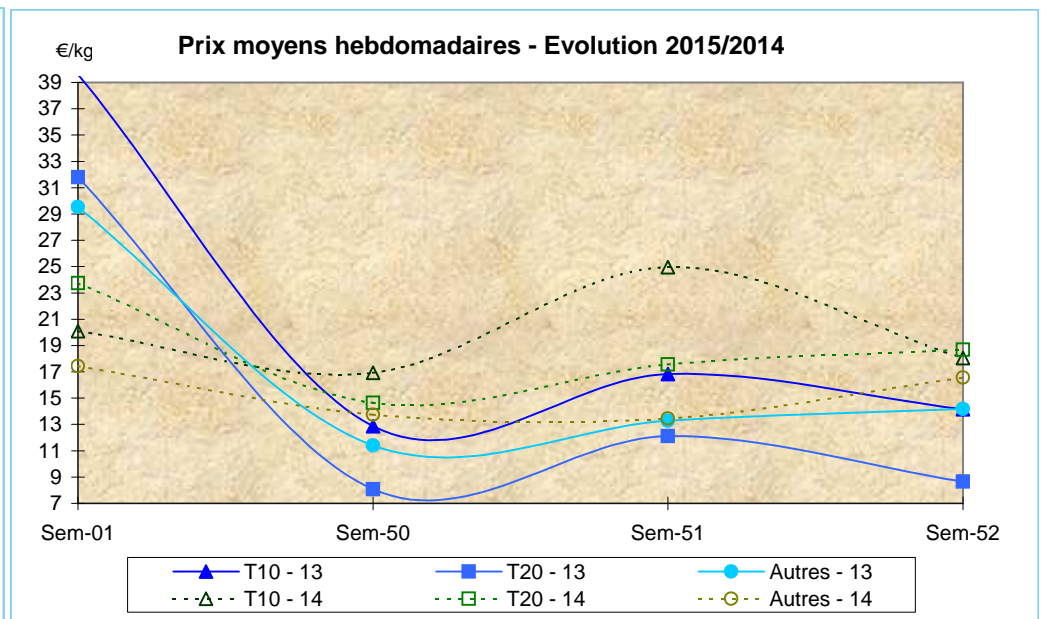

Source : FranceAgriMer / RIC