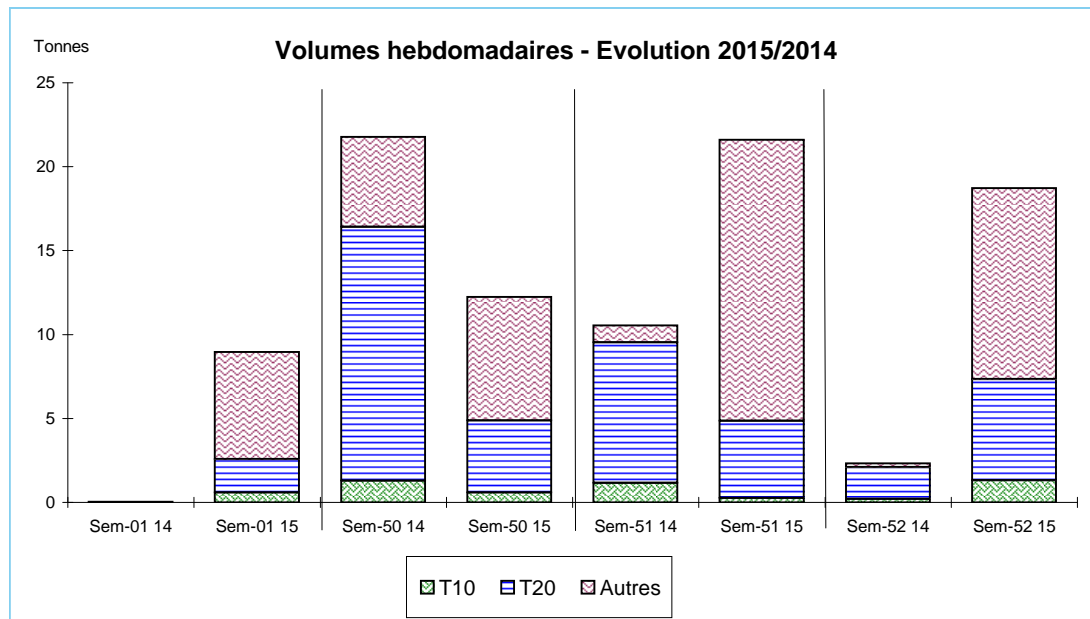

Données Campagnes

Campagne actuelle : du 01/01/2015 au 03/01/2015																								
	LE GUILVINEC		SAINT GUENOLE		LOCTUDY		LORIENT		LA TURBALLE		LE CROISIC		LA ROCHELLE		OLERON		ST JEAN DE LUZ		TOUTES CRIEES					
	T10	T20	T10	T20	T10	T20	T10	T20	T10	T20	T10	T20	T10	T20	T10	T20	T10	T20	T10	T20	Autres			
Vol. (T)																					0,0	0,0	0,0	
Val. (K€)																						0,6	0,0	0,1
P.M.																						18,49	2,50	25,91
Non vendu																								
Campagne Précédente : du 01/01/2014 au 04/01/2014																								
	LE GUILVINEC		SAINT GUENOLE		LOCTUDY		LORIENT		LA TURBALLE		LE CROISIC		LA ROCHELLE		OLERON		ST JEAN DE LUZ		TOUTES CRIEES					
	T10	T20	T10	T20	T10	T20	T10	T20	T10	T20	T10	T20	T10	T20	T10	T20	T10	T20	T10	T20	Autres			
Vol. (T)															0,0	0,0					0,0	0,0	0,0	
Val. (K€)															0,1	0,1					0,1	0,1	0,7	
P.M.															39,60	31,80					39,60	31,80	26,92	
Non vendu																								
Comparatif Campagne 2015/2014																								
	LE GUILVINEC		SAINT GUENOLE		LOCTUDY		LORIENT		LA TURBALLE		LE CROISIC		LA ROCHELLE		OLERON		ST JEAN DE LUZ		TOUTES CRIEES					
	T10	T20	T10	T20	T10	T20	T10	T20	T10	T20	T10	T20	T10	T20	T10	T20	T10	T20	T10	T20	Autres			
Volume															20	NS					x 9	x 7	-84	
Valeur															21	NS					x 4	-43	-85	
P.M.															1	NS					-53	-92	-4	
Non vendu																								

Source : FranceAgriMer / RIC

Données des quatre semaines précédentes // Campagne actuelle - Campagne précédente

Source : FranceAgriMer / RIC