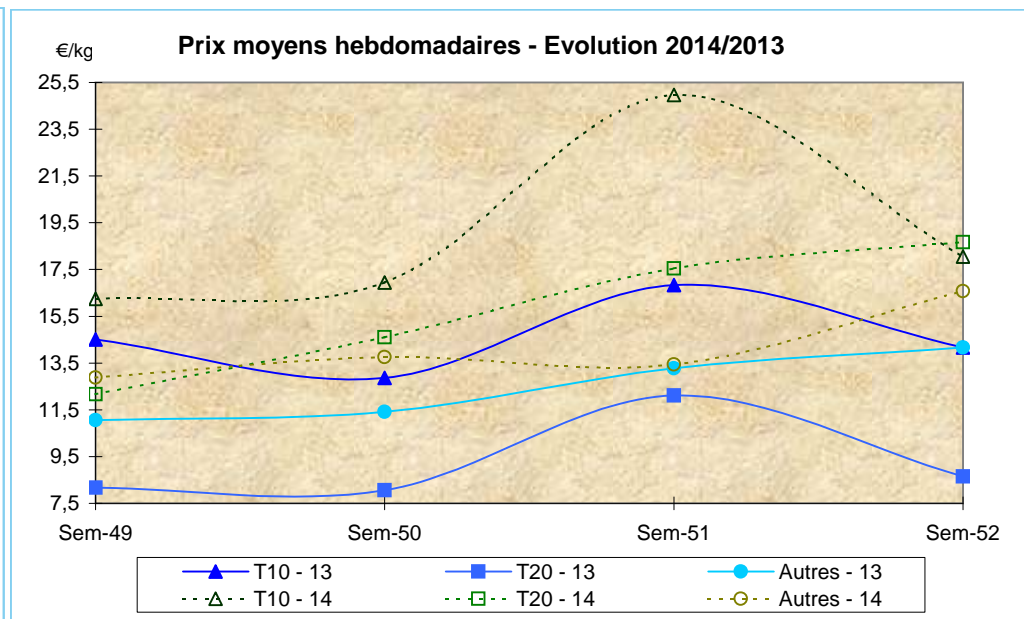

Source : FranceAgriMer / RIC