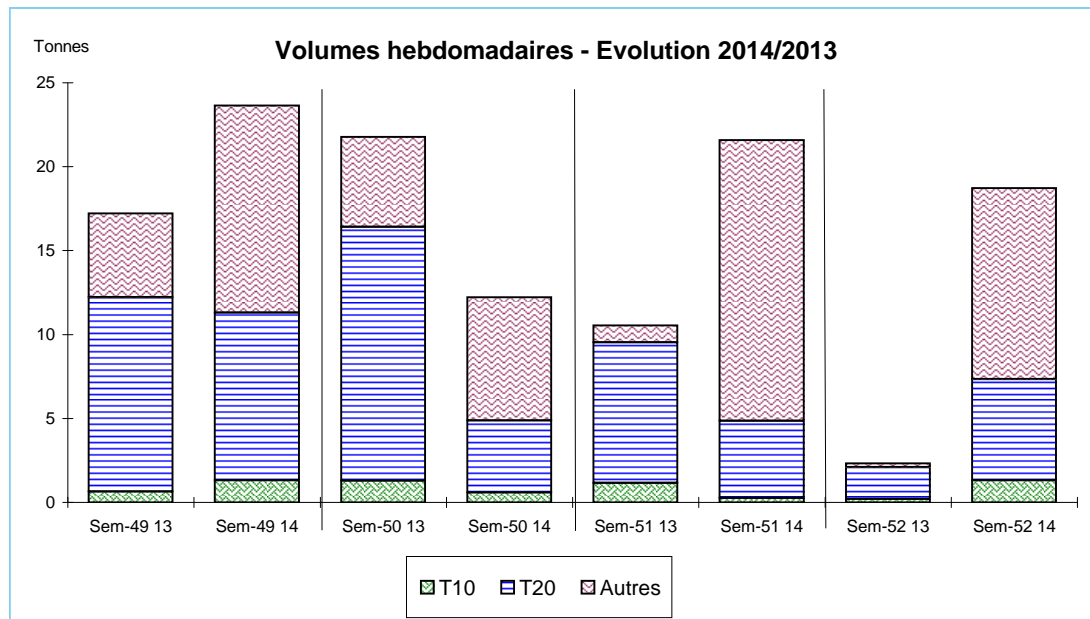

Source : FranceAgriMer / RIC

Données des quatre semaines précédentes // Campagne actuelle - Campagne précédente

Source : FranceAgriMer / RIC