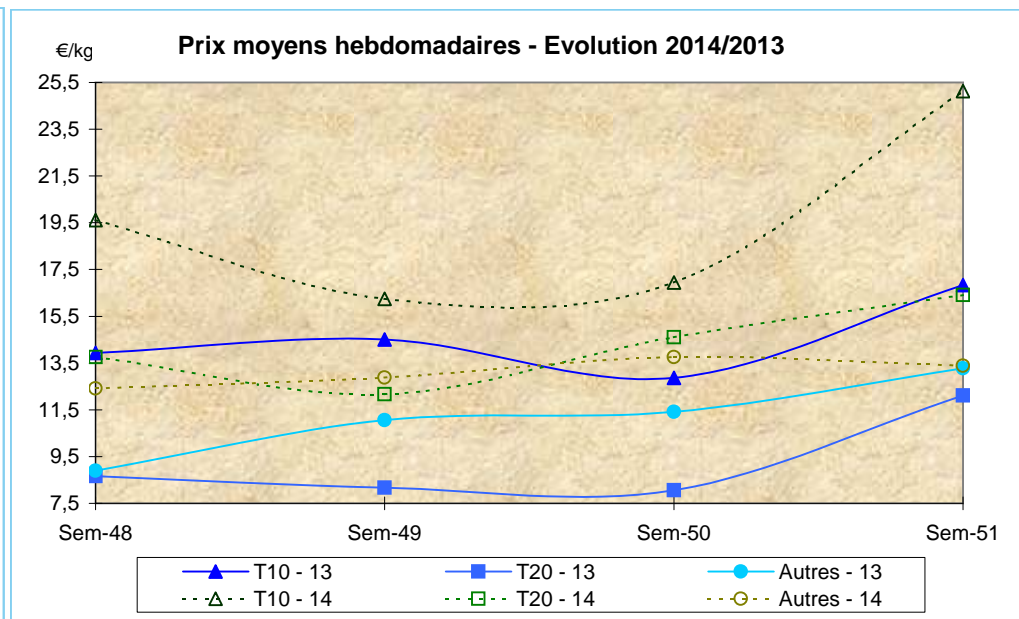

Source : FranceAgriMer / RIC