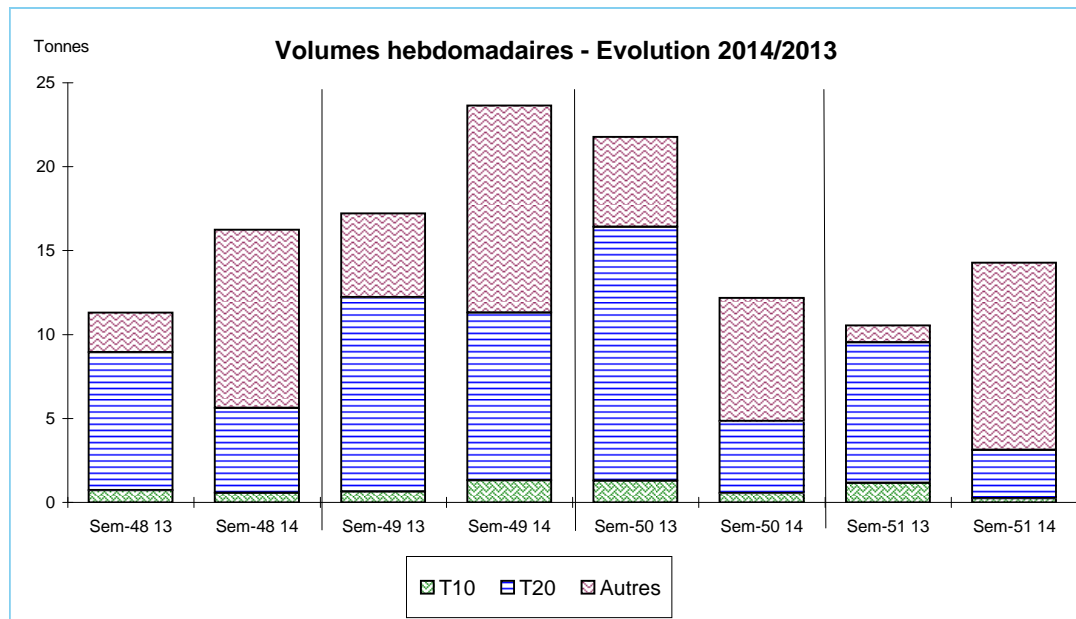

Source : FranceAgriMer / RIC

Données des quatre semaines précédentes // Campagne actuelle - Campagne précédente

Source : FranceAgriMer / RIC