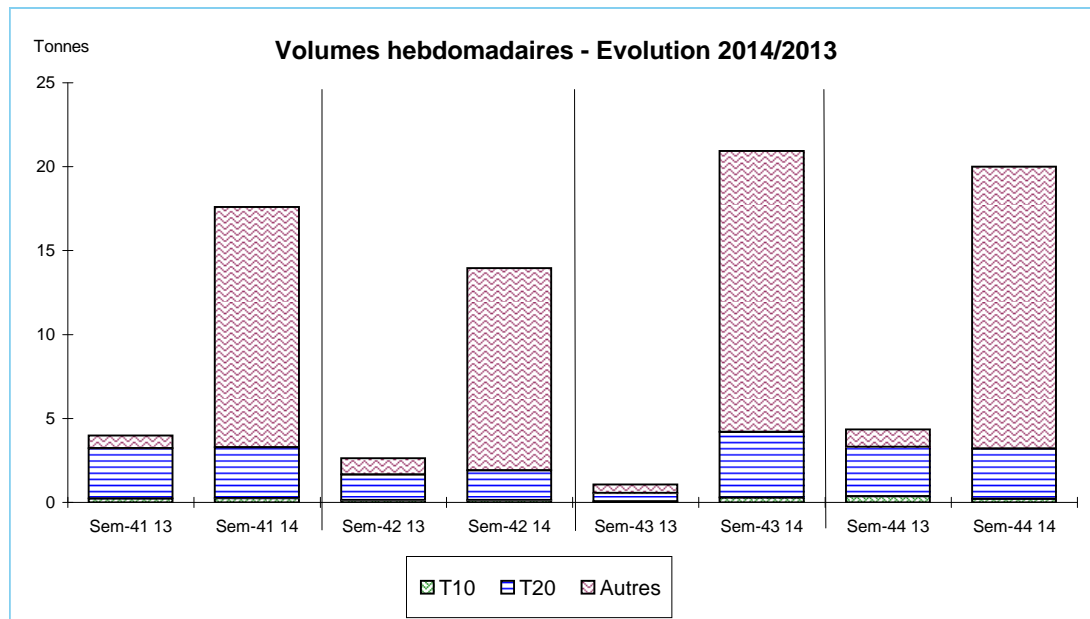

Source : FranceAgriMer / RIC

Données des quatre semaines précédentes // Campagne actuelle - Campagne précédente

Source : FranceAgriMer / RIC