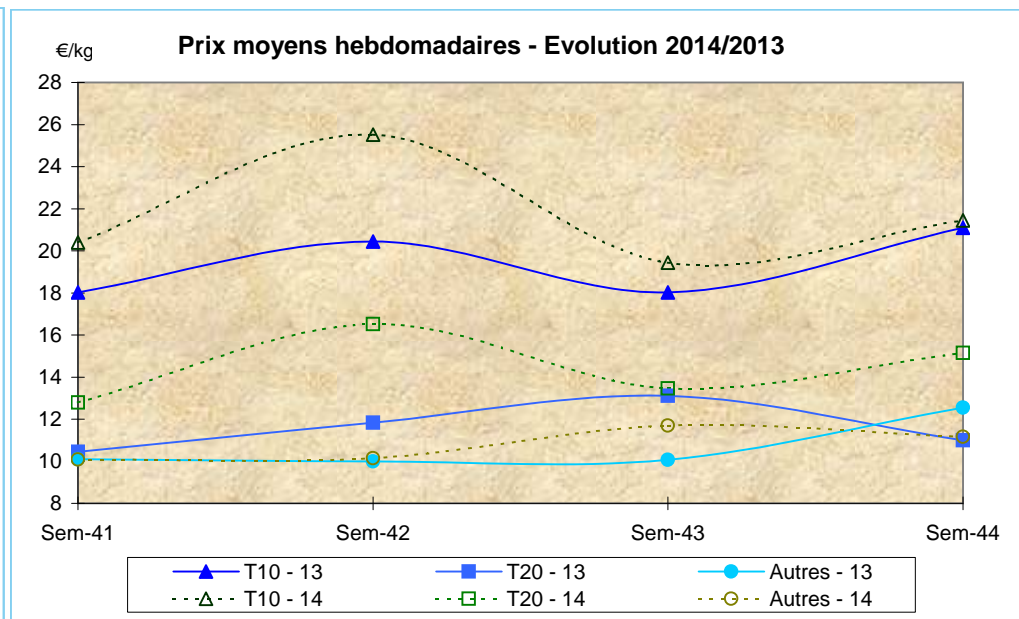

Source : FranceAgriMer / RIC