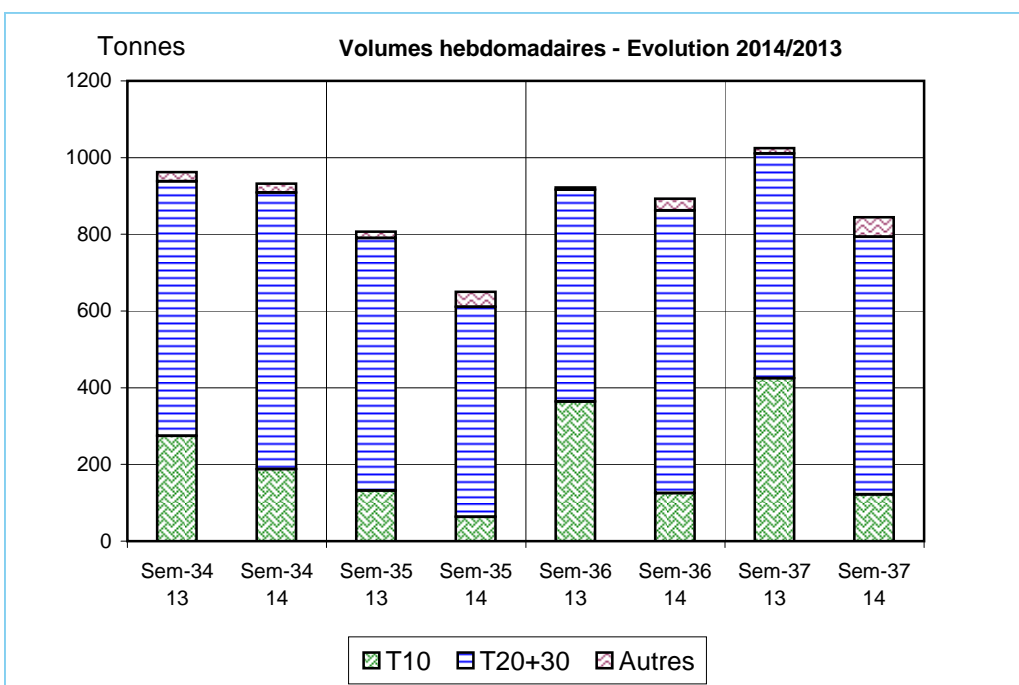

TOUTES CRIEES FRANCAISES HORS MEDITERRANEE

	Cumul campagne actuelle			Cumul campagne précédente			Evolution		
	T10	T20+30	Autres	T10	T20+30	Autres	T10	T20+30	Autres
Ventes(T)	2 876	9 234	755	5 398	7 281	432	-27%	-38%	-21%
Valeur(k€)	2 096	7 447	673	4 156	5 754	428	-14%	-27%	-11%
P.M. (€/kg)	0,73	0,81	0,89	0,77	0,79	0,99	18%	18%	13%
Non vendu	0,3	70,0	0,0	86,1	359,7	11,5	-100%	-100%	-100%
du 01/01/2014 au 13/09/2014			du 01/01/2013 au 14/09/2013						

Source : FranceAgriMer / RIC