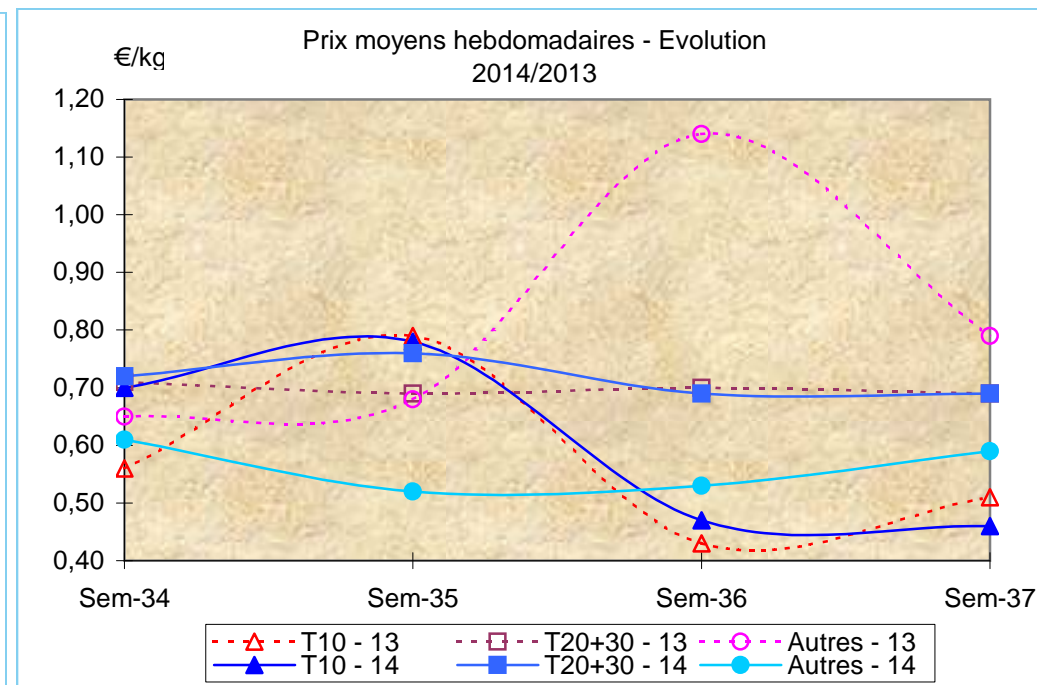

Source : FranceAgriMer / RIC