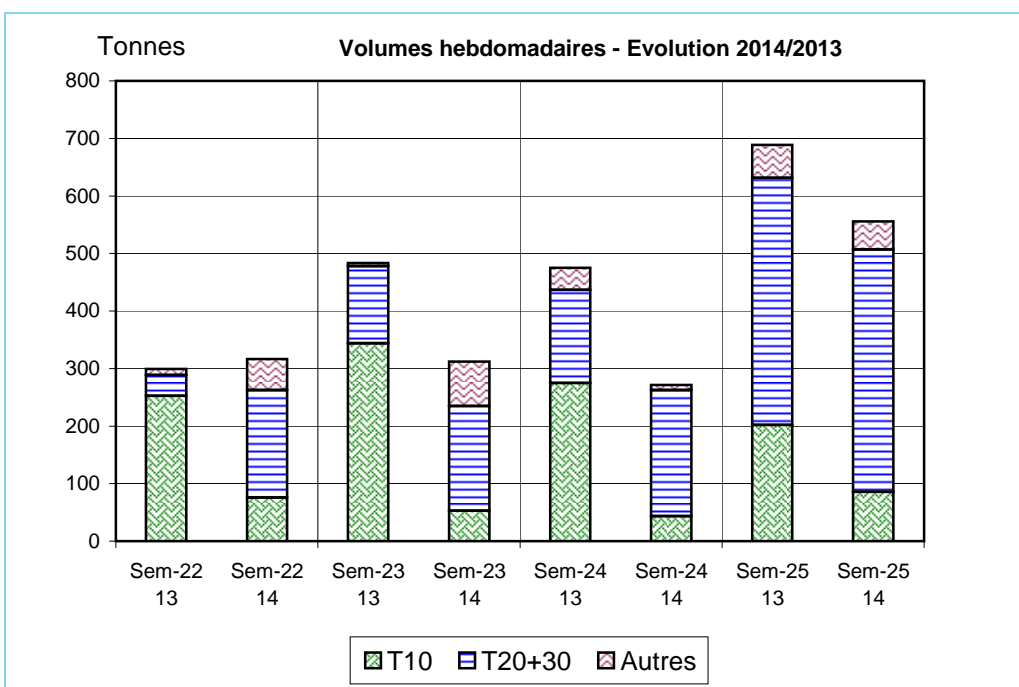

TOUTES CRIEES FRANCAISES HORS MEDITERRANEE

	Cumul campagne actuelle			Cumul campagne précédente			Evolution		
	T10	T20+30	Autres	T10	T20+30	Autres	T10	T20+30	Autres
Ventes(T)	1 065	1 806	342	1 956	1 049	191	-27%	-38%	-21%
Valeur(k€)	1 028	1 832	365	1 753	1 068	199	-14%	-27%	-11%
P.M. (€/kg)	0,96	1,01	1,07	0,90	1,02	1,04	18%	18%	13%
Non vendu	0,1	10,6	0,0	86,0	97,4	11,1	-100%	-100%	-100%
du 01/01/2014 au 21/06/2014			du 01/01/2013 au 22/06/2013						

Source : FranceAgriMer / RIC