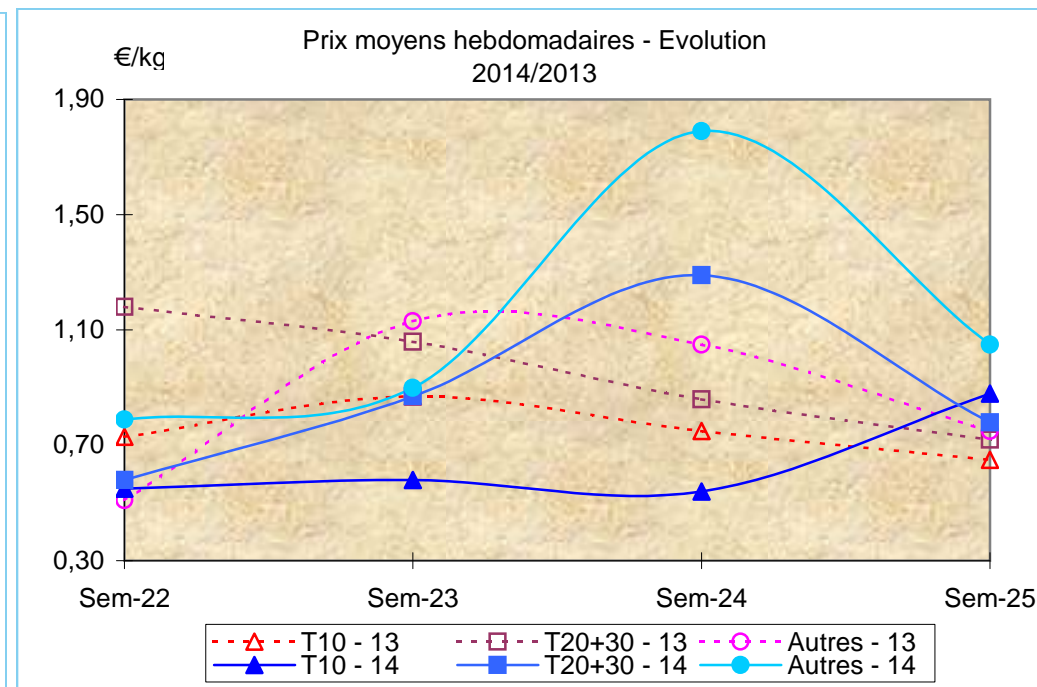

Source : FranceAgriMer / RIC