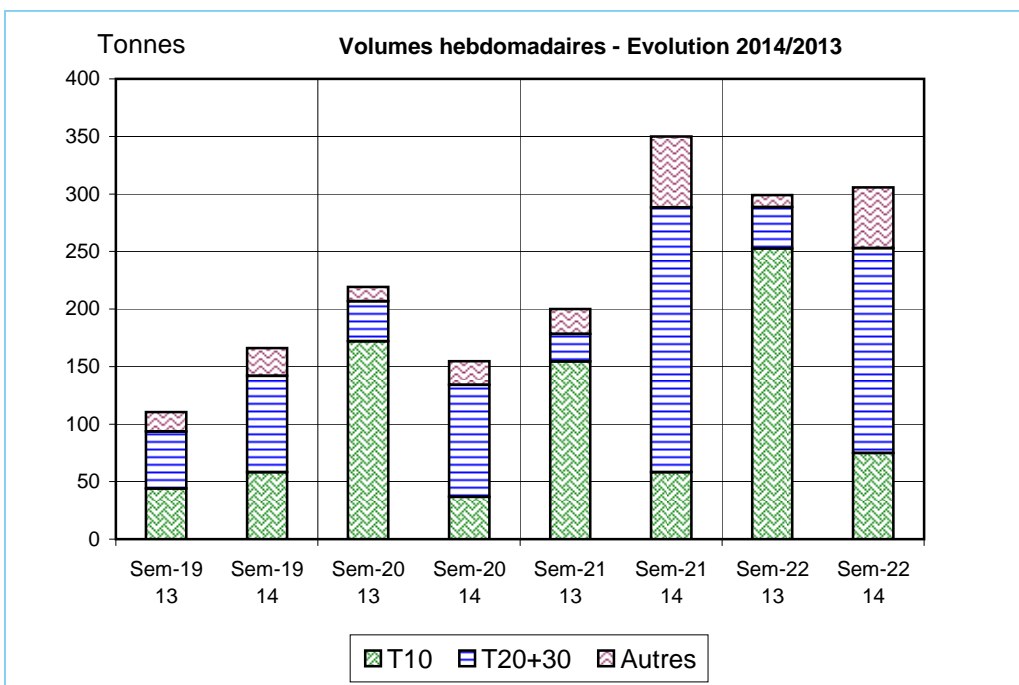

TOUTES CRIEES FRANCAISES HORS MEDITERRANEE

	Cumul campagne actuelle			Cumul campagne précédente			Evolution		
	T10	T20+30	Autres	T10	T20+30	Autres	T10	T20+30	Autres
Ventes(T)	883	974	206	1 136	324	90	-27%	-38%	-21%
Valeur(k€)	897	1 058	228	1 115	477	109	-14%	-27%	-11%
P.M. (€/kg)	1,02	1,09	1,10	0,98	1,47	1,22	18%	18%	13%
Non vendu	0,1	0,3	0,0	81,0	38,2	7,5	-100%	-100%	-100%
du 01/01/2014 au 31/05/2014			du 01/01/2013 au 01/06/2013						

Source : FranceAgriMer / RIC