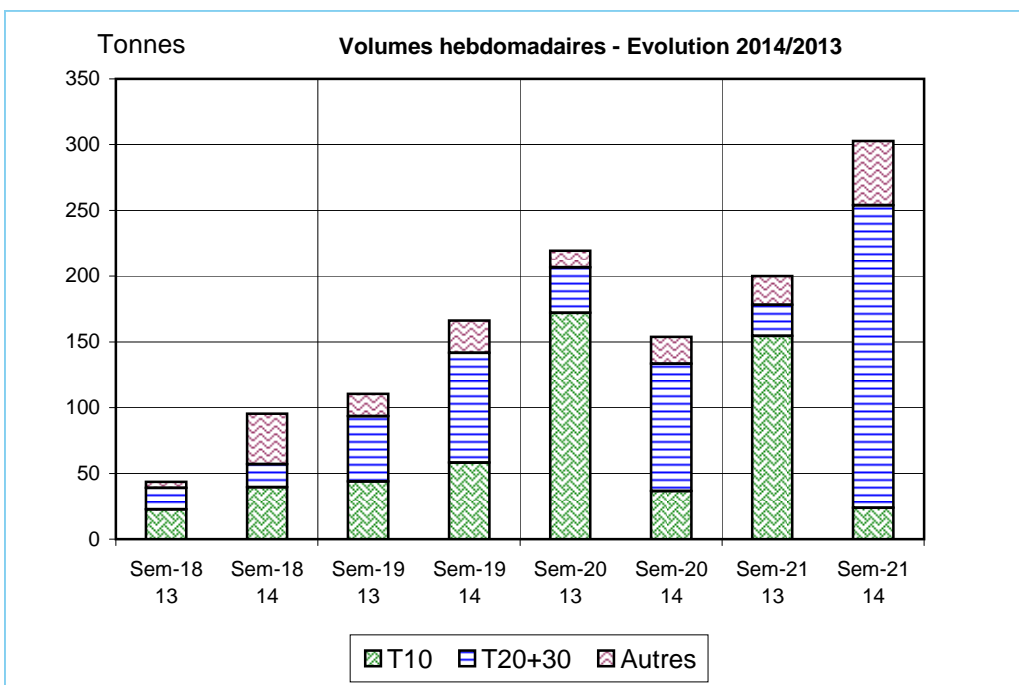

TOUTES CRIEES FRANCAISES HORS MEDITERRANEE

	Cumul campagne actuelle			Cumul campagne précédente			Evolution		
	T10	T20+30	Autres	T10	T20+30	Autres	T10	T20+30	Autres
Ventes(T)	774	795	141	883	288	79	-27%	-38%	-21%
Valeur(k€)	841	954	179	931	435	104	-14%	-27%	-11%
P.M. (€/kg)	1,09	1,20	1,27	1,05	1,51	1,31	18%	18%	13%
Non vendu	0,1	0,3	0,0	77,0	37,9	6,2	-100%	-100%	-100%
du 01/01/2014 au 24/05/2014			du 01/01/2013 au 25/05/2013						

Source : FranceAgriMer / RIC