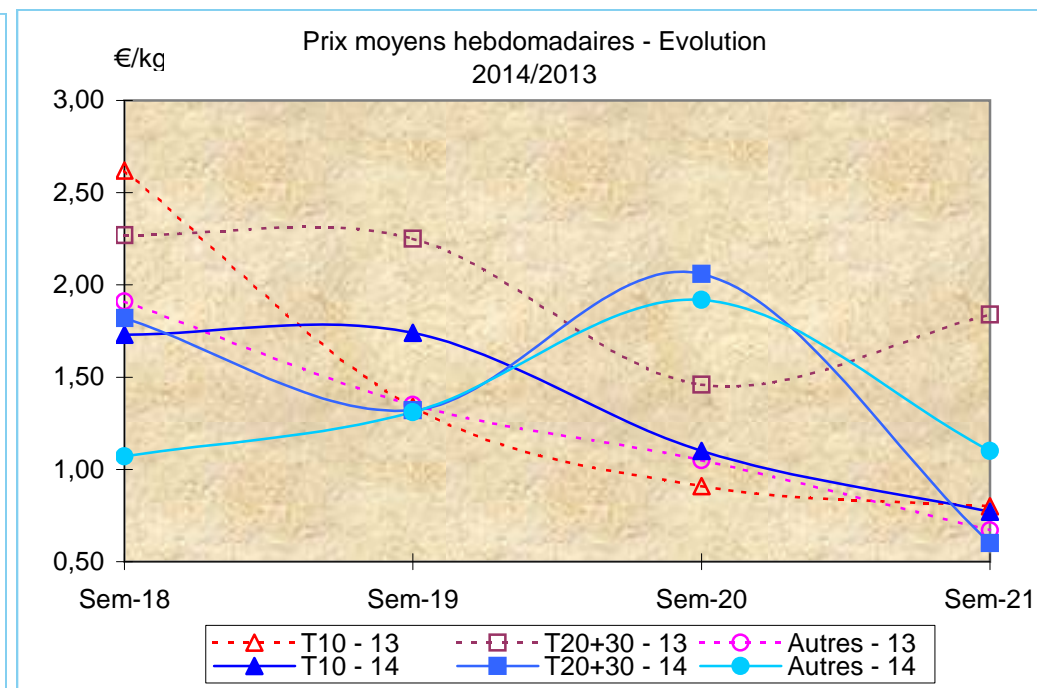

Source : FranceAgriMer / RIC