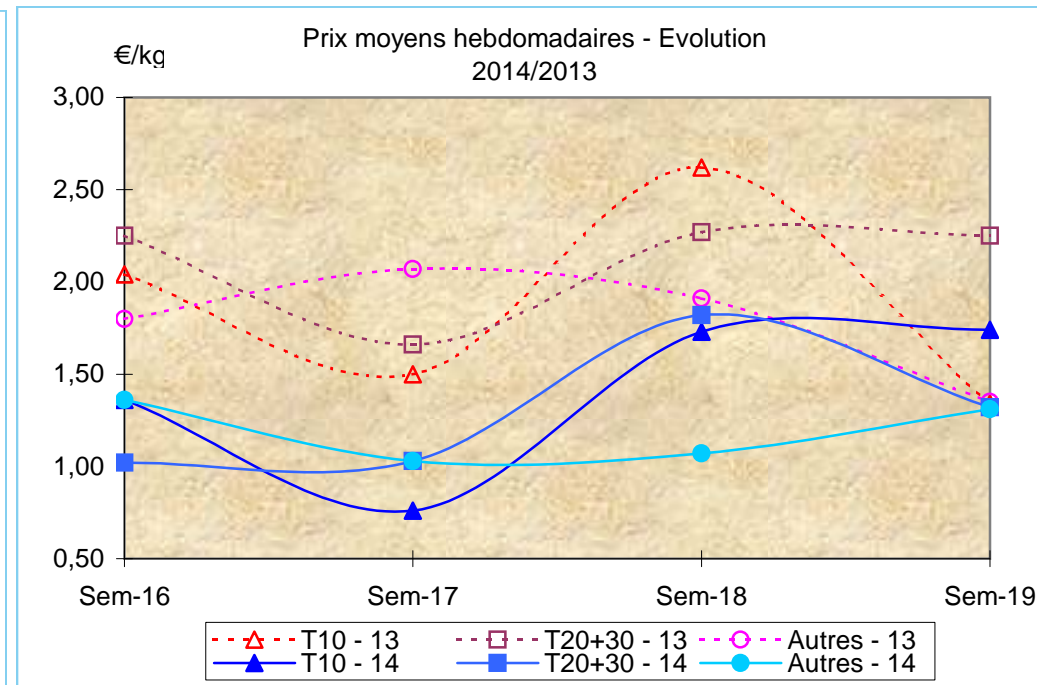

Source : FranceAgriMer / RIC