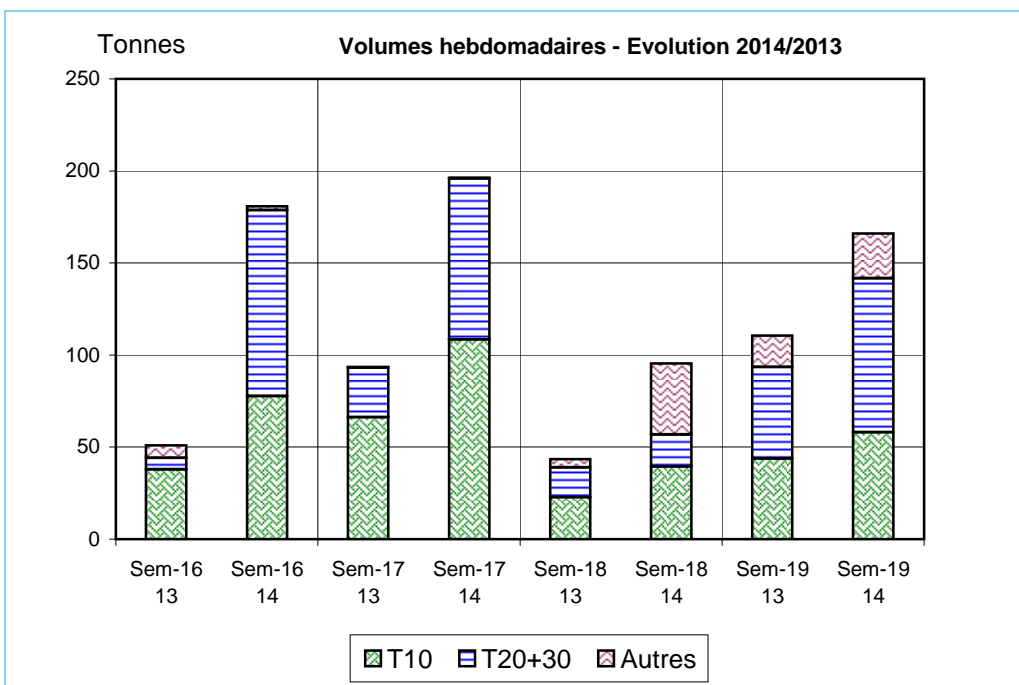

TOUTES CRIEES FRANCAISES HORS MEDITERRANEE

	Cumul campagne actuelle			Cumul campagne précédente			Evolution		
	T10	T20+30	Autres	T10	T20+30	Autres	T10	T20+30	Autres
Ventes(T)	713	467	71	557	230	45	-27%	-38%	-21%
Valeur(k€)	782	615	85	651	341	76	-14%	-27%	-11%
P.M. (€/kg)	1,10	1,31	1,20	1,17	1,48	1,70	18%	18%	13%
Non vendu	0,1	0,2	0,0	77,0	35,3	0,3	-100%	-100%	-100%
du 01/01/2014 au 10/05/2014			du 01/01/2013 au 11/05/2013						

Source : FranceAgriMer / RIC