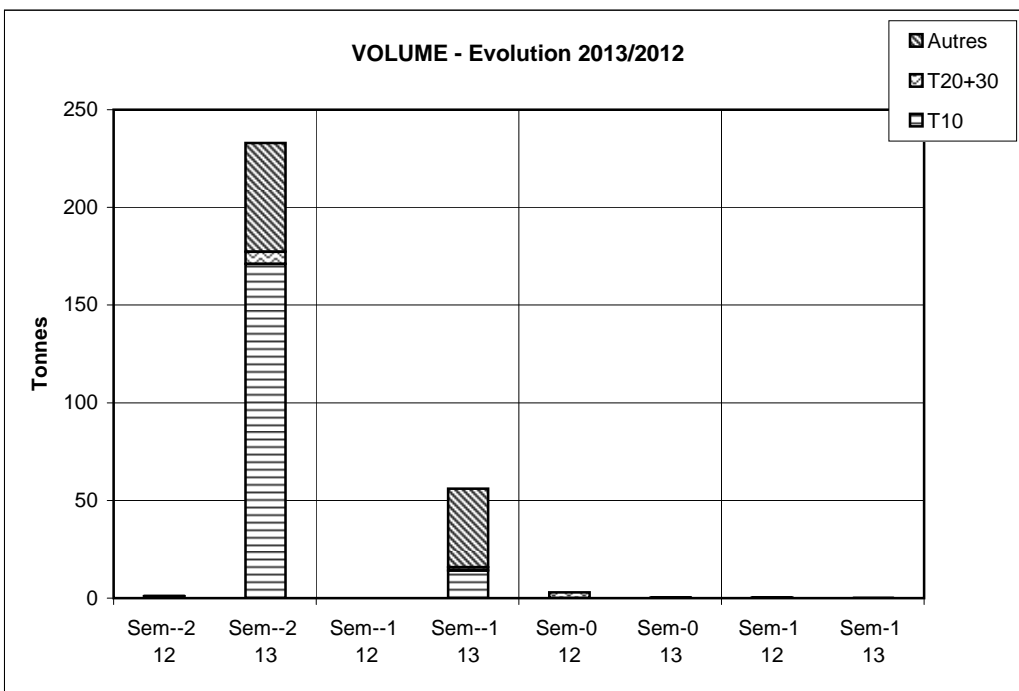

Cumul campagne actuelle			Cumul campagne précédente			Evolution		
	T10	T20+30	Autres	T10	T20+30	Autres	T10	T20+30	Autres
Ventes(T)	0	0	0	0	0	0	-100%	-21%	
Valeur(k€)	0	0	0	0	0	1	-100%	-9%	
P.M. (€/kg)	0,00	0,00	2,13	0,00	1,52	1,85	-100%	15%	
Retrait(T)	0,0	0,0	0,0	0,0	0,0	0,0			

du 30/12 au 04/01/2014 | du 31/12 au 05/01/2013

TOUTES CRIEES FRANCAISES HORS MEDITERRANEE

Données RIC