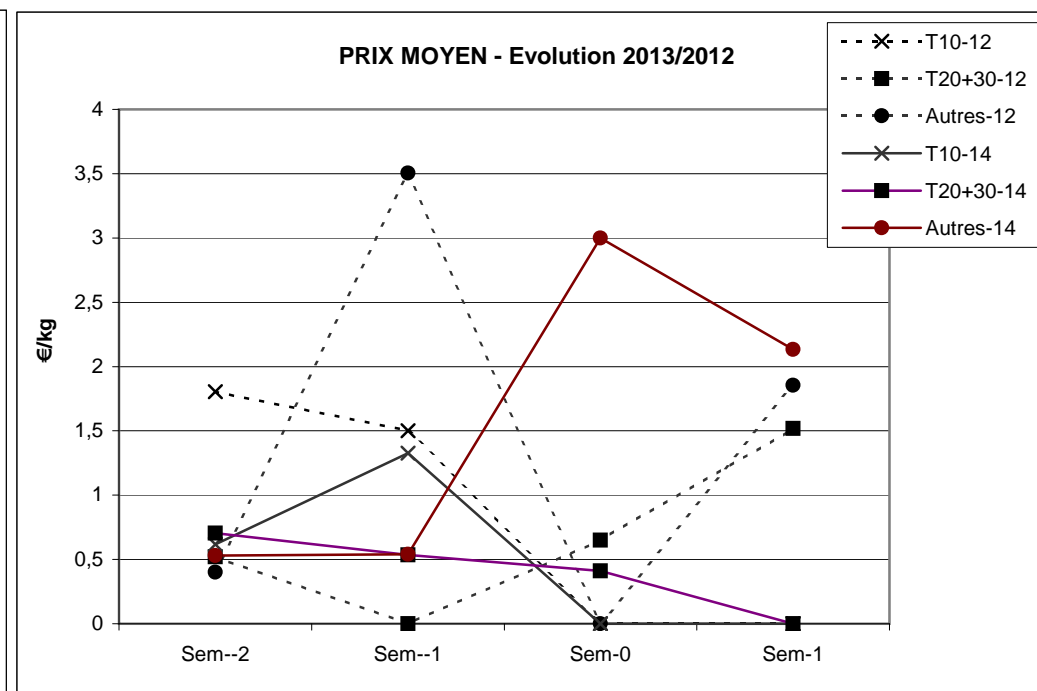

Cumul campagne actuelle			Cumul campagne précédente			Evolution		
	T10	T20+30	Autres	T10	T20+30	Autres	T10	T20+30	Autres
Ventes(T)	0	0	0	0	0	0	-100%	-21%	
Valeur(k€)	0	0	0	0	0	1	-100%	-9%	
P.M. (€/kg)	0,00	0,00	2,13	0,00	1,52	1,85	-100%	15%	
Retrait(T)	0,0	0,0	0,0	0,0	0,0	0,0			

du 30/12 au 04/01/2014 | du 31/12 au 05/01/2013

TOUTES CRIEES FRANCAISES HORS MEDITERRANEE

Données RIC