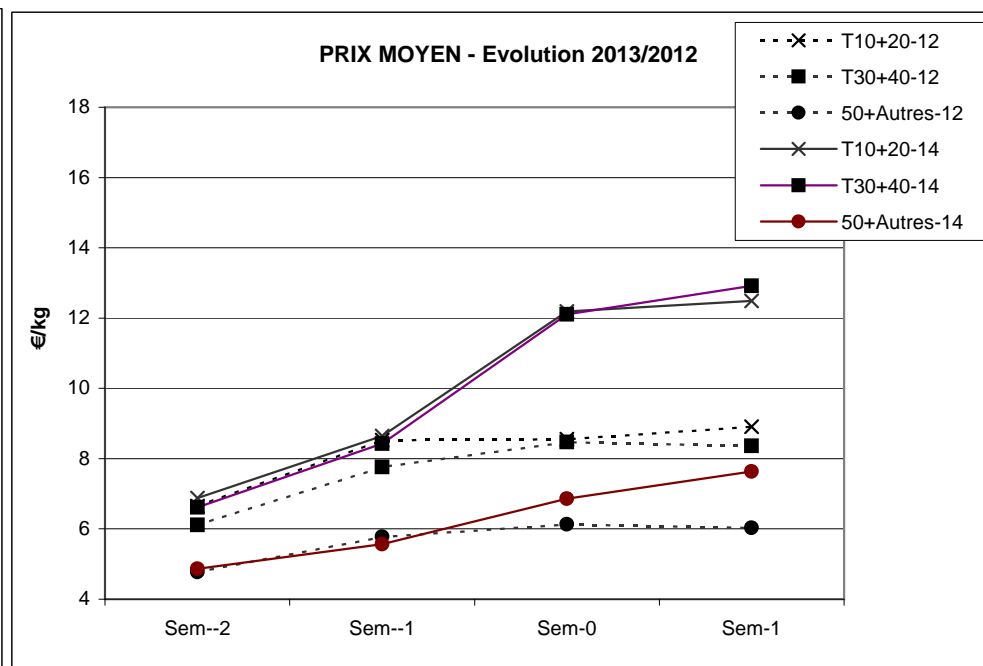

TOUTES CRIEES FRANCAISES HORS MEDITERRANEE

	Cumul campagne actuelle du 30/12 au 04/01/2014				Cumul campagne précédente du 31/12 au 05/01/2013				Evolution			
	T10+20	T30+40	50+Autres	Total	T10+20	T30+40	50+Autres	Total	T10+20	T30+40	50+Autres	Total
Ventes(T)	10	15	4	28	14	37	9	60	-30%	-60%	-58%	-53%
Valeur(k€)	120	193	30	342	123	311	57	491	-2%	-38%	-47%	-30%
P.M. (€/kg)	12,49	12,92	7,64	12,05	8,91	8,36	6,03	8,12	40%	55%	27%	48%
Retrait(T)	0,0	0,0	0,0	0,0	0,0	0,1	0,0	0,1	-100%	-100%	-100%	-100%

Données RIC