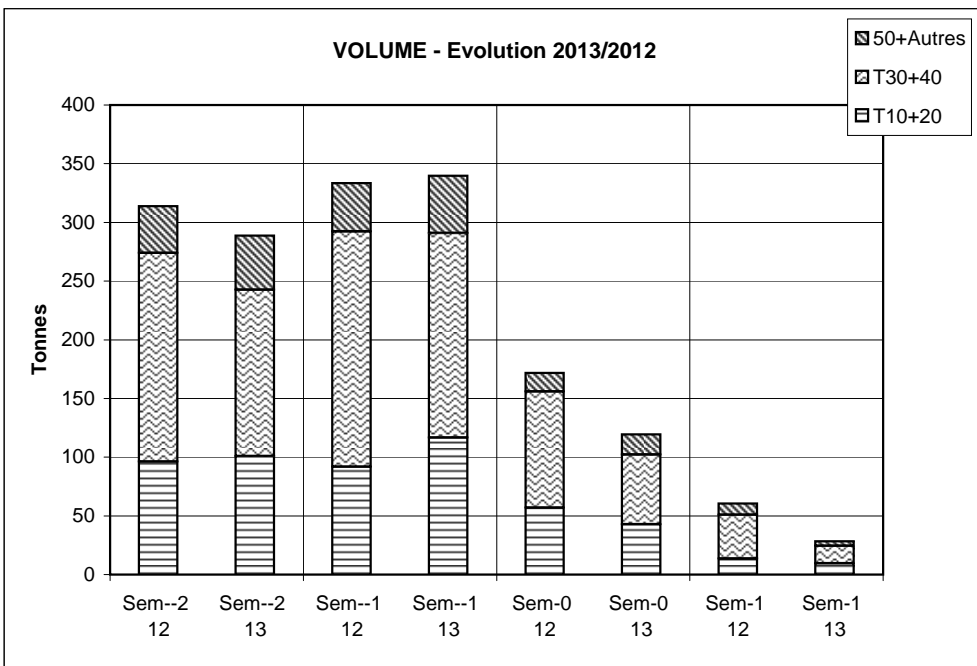

TOUTES CRIEES FRANCAISES HORS MEDITERRANEE

	Cumul campagne actuelle du 30/12 au 04/01/2014				Cumul campagne précédente du 31/12 au 05/01/2013				Evolution			
	T10+20	T30+40	50+Autres	Total	T10+20	T30+40	50+Autres	Total	T10+20	T30+40	50+Autres	Total
Ventes(T)	10	15	4	28	14	37	9	60	-30%	-60%	-58%	-53%
Valeur(k€)	120	193	30	342	123	311	57	491	-2%	-38%	-47%	-30%
P.M. (€/kg)	12,49	12,92	7,64	12,05	8,91	8,36	6,03	8,12	40%	55%	27%	48%
Retrait(T)	0,0	0,0	0,0	0,0	0,0	0,1	0,0	0,1	-100%	-100%	-100%	-100%

Données RIC