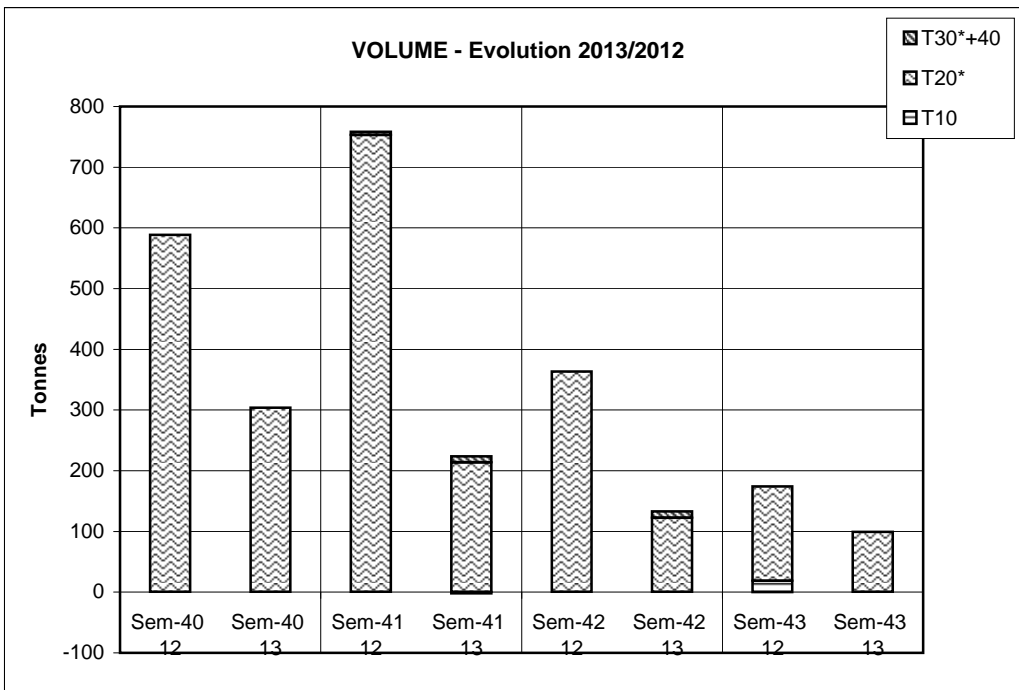

Criée	Jour	lun-21 oct 2013			mar-22 oct 2013			mer-23 oct 2013			jeu-24 oct 2013			ven-25 oct 2013			Cumul semaine			
		Taille	10	20*	30*+40	10	20*	30*+40	10	20*	30*+40	10	20*	30*+40	10	20*	30*+40	10	20*	30*+40
SETE	Ventes(kg)																			
	Valeur(€)																			
	P.M. (€/kg)																			
	Retrait(kg)																			

	Cumul campagne actuelle			Cumul campagne précédente			Evolution		
	10	20*	30*+40	10	20*	30*+40	10	20*	30*+40
Ventes(T)	25	1 997	134	1 022	4 275	248	-98%	-53%	-46%
Valeur(k€)	66	4 290	172	2 662	6 689	395	-98%	-36%	-56%
P.M. (€/kg)	2,62	2,15	1,29	2,60	1,56	1,59	1%	37%	-19%
Retrait(T)	0,0	1,4	2,5	0,0	54,6	71,9		-97%	-97%

du 31/12 au 26/10/2013 du 02/01 au 27/10/2012

TOUTES CRIEES FRANCAISES HORS MEDITERRANEE

Taille 20* = 20+21+22+23+24

Taille 30* = 30+31+32+33+34

Données RIC