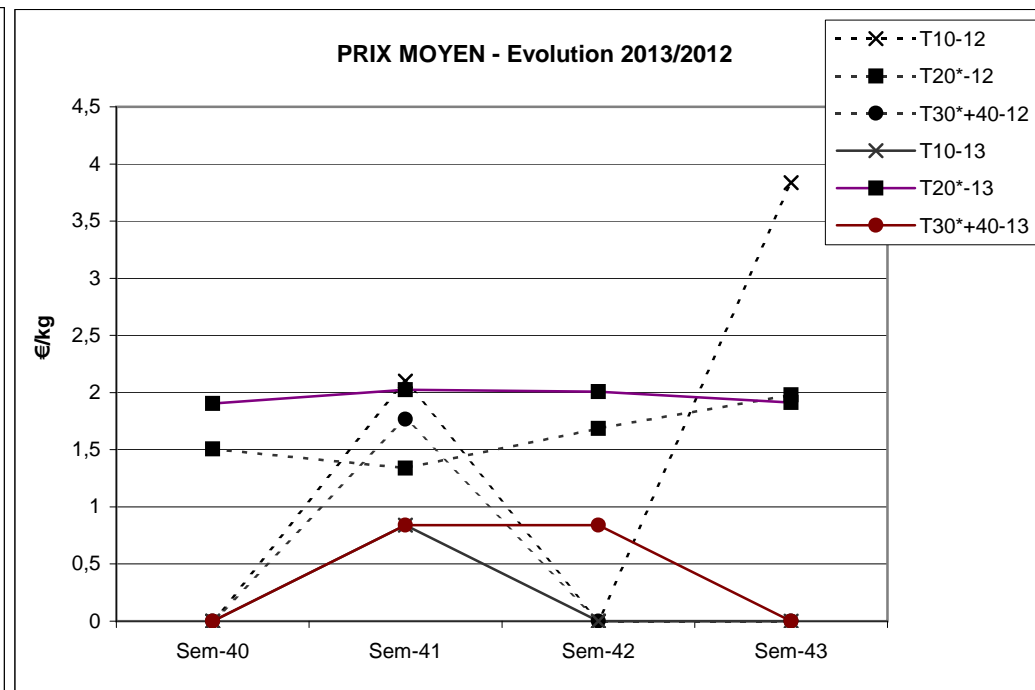

Criée	Jour	lun-21 oct 2013			mar-22 oct 2013			mer-23 oct 2013			jeu-24 oct 2013			ven-25 oct 2013			Cumul semaine			
		Taille	10	20*	30*+40	10	20*	30*+40	10	20*	30*+40	10	20*	30*+40	10	20*	30*+40	10	20*	30*+40
SETE	Ventes(kg)																			
	Valeur(€)																			
	P.M. (€/kg)																			
	Retrait(kg)																			

	Cumul campagne actuelle			Cumul campagne précédente			Evolution		
	10	20*	30*+40	10	20*	30*+40	10	20*	30*+40
Ventes(T)	25	1 997	134	1 022	4 275	248	-98%	-53%	-46%
Valeur(k€)	66	4 290	172	2 662	6 689	395	-98%	-36%	-56%
P.M. (€/kg)	2,62	2,15	1,29	2,60	1,56	1,59	1%	37%	-19%
Retrait(T)	0,0	1,4	2,5	0,0	54,6	71,9		-97%	-97%

du 31/12 au 26/10/2013 du 02/01 au 27/10/2012

TOUTES CRIEES FRANCAISES HORS MEDITERRANEE

Taille 20* = 20+21+22+23+24

Taille 30* = 30+31+32+33+34

Données RIC