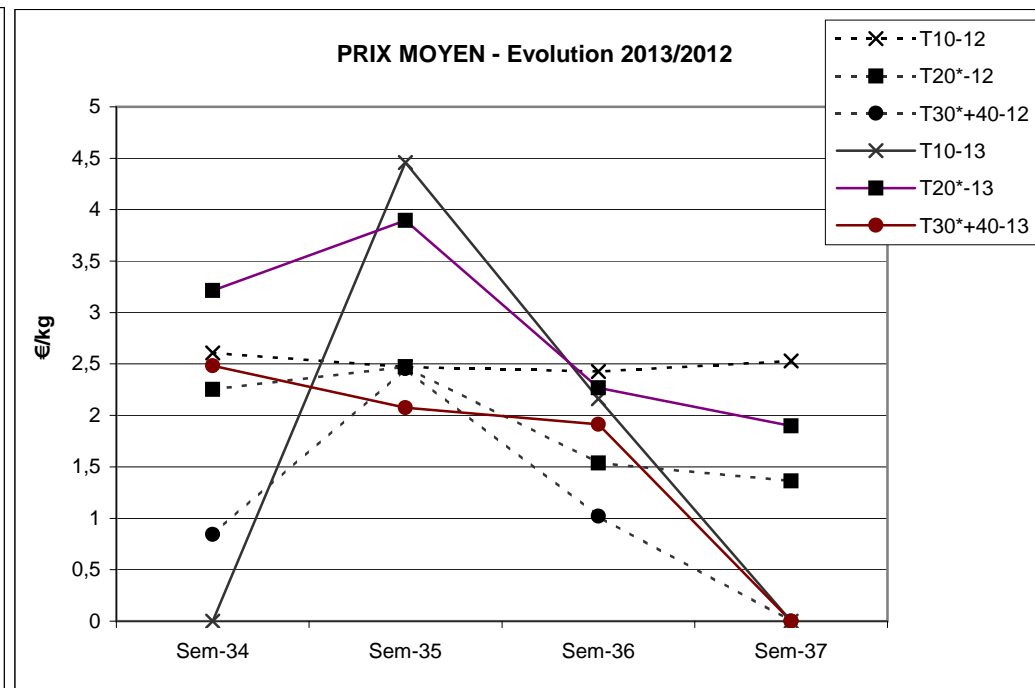

Criée	Jour	lun-9 sept 2013			mar-10 sept 2013			mer-11 sept 2013			jeu-12 sept 2013			ven-13 sept 2013			Cumul semaine		
		Taille	10	20*	30*+40	10	20*	30*+40	10	20*	30*+40	10	20*	30*+40	10	20*	30*+40	10	20*
SETE	Ventes(kg)																3		3
	Valeur(€)																3		3
	P.M. (€/kg)																0,86		0,86
	Retrait(kg)																		

	Cumul campagne actuelle			Cumul campagne précédente			Evolution		
	10	20*	30*+40	10	20*	30*+40	10	20*	30*+40
Ventes(T)	27	535	63	980	1 533	242	-97%	-65%	-74%
Valeur(k€)	67	1 403	72	2 532	2 549	385	-97%	-45%	-81%
P.M. (€/kg)	2,50	2,62	1,15	2,58	1,66	1,59	-3%	58%	-28%
Retrait(T)	0,0	0,2	2,5	0,0	48,1	71,9		-100%	-97%

du 31/12 au 14/09/2013 du 02/01 au 15/09/2012

TOUTES CRIEES FRANCAISES HORS MEDITERRANEE

Taille 20* = 20+21+22+23+24

Taille 30* = 30+31+32+33+34

Données RIC