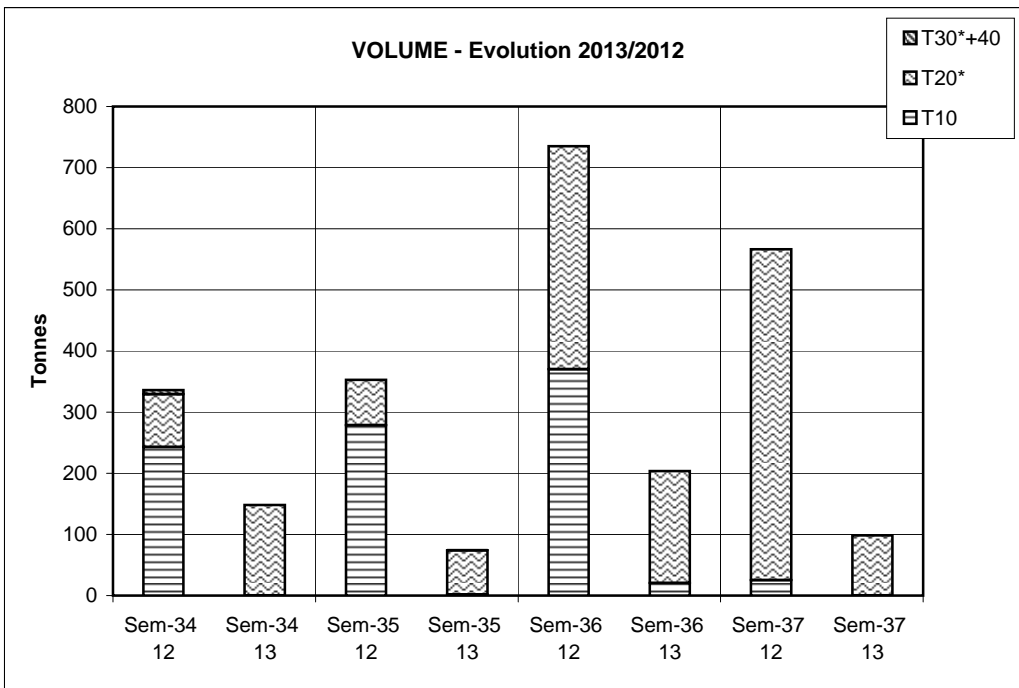

Criée	Jour	lun-9 sept 2013			mar-10 sept 2013			mer-11 sept 2013			jeu-12 sept 2013			ven-13 sept 2013			Cumul semaine		
		Taille	10	20*	30*+40	10	20*	30*+40	10	20*	30*+40	10	20*	30*+40	10	20*	30*+40	10	20*
SETE	Ventes(kg)																3		3
	Valeur(€)																3		3
	P.M. (€/kg)																0,86		0,86
	Retrait(kg)																		

	Cumul campagne actuelle			Cumul campagne précédente			Evolution		
	10	20*	30*+40	10	20*	30*+40	10	20*	30*+40
Ventes(T)	27	535	63	980	1 533	242	-97%	-65%	-74%
Valeur(k€)	67	1 403	72	2 532	2 549	385	-97%	-45%	-81%
P.M. (€/kg)	2,50	2,62	1,15	2,58	1,66	1,59	-3%	58%	-28%
Retrait(T)	0,0	0,2	2,5	0,0	48,1	71,9		-100%	-97%

du 31/12 au 14/09/2013 du 02/01 au 15/09/2012

TOUTES CRIEES FRANCAISES HORS MEDITERRANEE

Taille 20* = 20+21+22+23+24

Taille 30* = 30+31+32+33+34

Données RIC