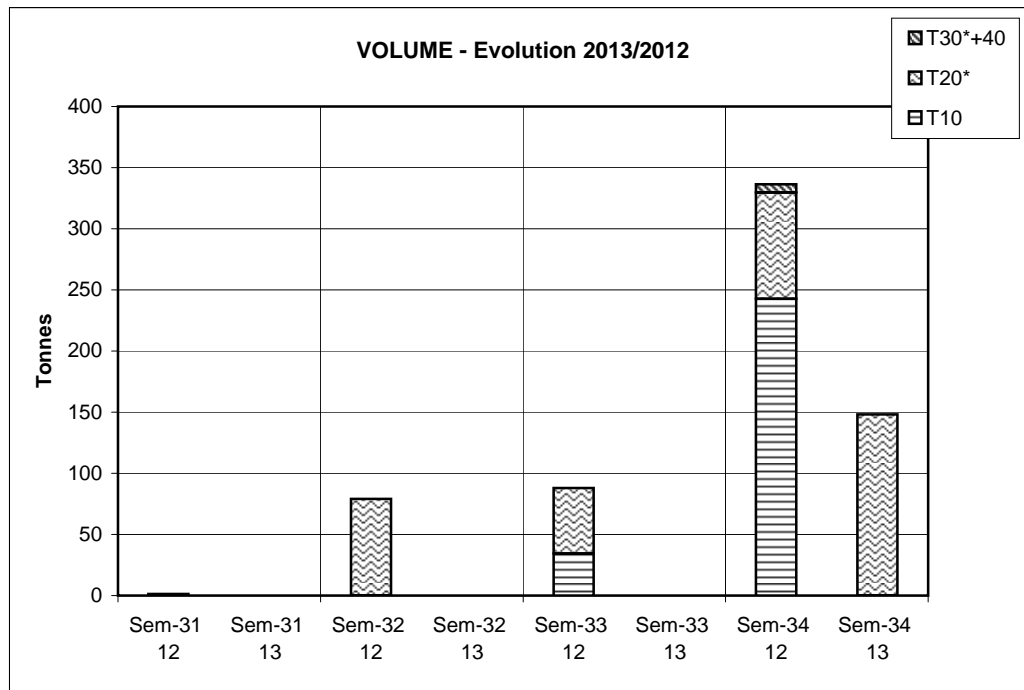

Criée	Jour	lun-19 août 2013			mar-20 août 2013			mer-21 août 2013			jeu-22 août 2013			ven-23 août 2013			Cumul semaine			
		Taille	10	20*	30*+40	10	20*	30*+40	10	20*	30*+40	10	20*	30*+40	10	20*	30*+40	10	20*	30*+40
SETE	Ventes(kg)																			
	Valeur(€)																			
	P.M. (€/kg)																			
	Retrait(kg)																			

	Cumul campagne actuelle			Cumul campagne précédente			Evolution		
	10	20*	30*+40	10	20*	30*+40	10	20*	30*+40
Ventes(T)	5	182	62	306	553	242	-99%	-67%	-74%
Valeur(k€)	15	520	71	881	1 068	385	-98%	-51%	-81%
P.M. (€/kg)	3,24	2,86	1,14	2,88	1,93	1,59	13%	48%	-28%
Retrait(T)	0,0	0,2	2,4	0,0	30,1	71,9		-99%	-97%

du 31/12 au 24/08/2013 du 02/01 au 25/08/2012

TOUTES CRIEES FRANCAISES HORS MEDITERRANEE

Taille 20* = 20+21+22+23+24

Taille 30* = 30+31+32+33+34

Données RIC