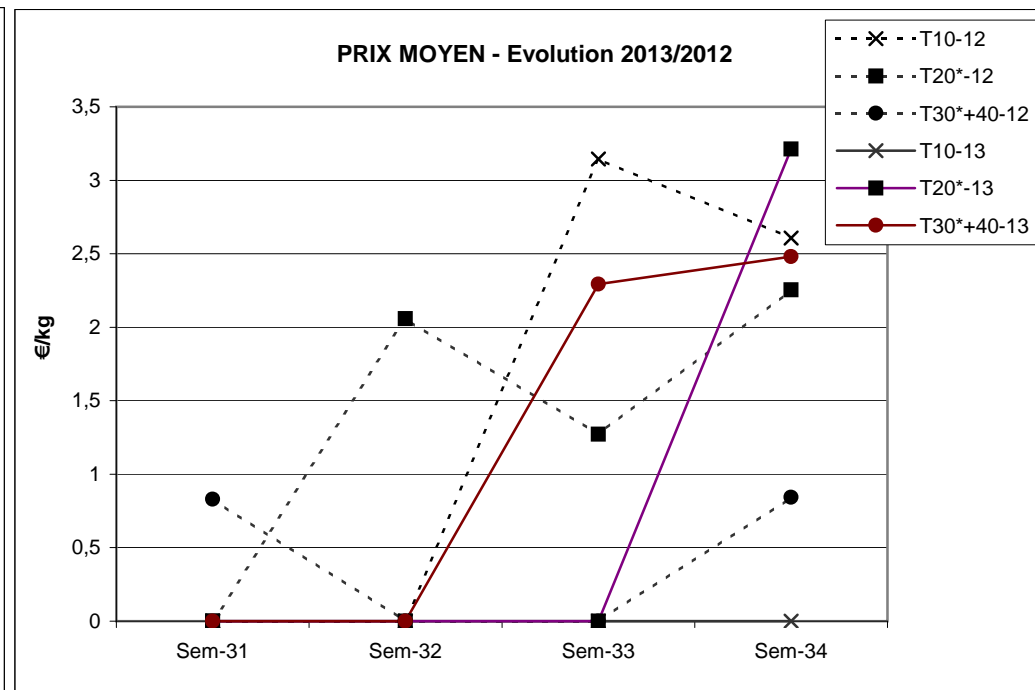

Criée	Jour	lun-19 août 2013			mar-20 août 2013			mer-21 août 2013			jeu-22 août 2013			ven-23 août 2013			Cumul semaine			
		Taille	10	20*	30*+40	10	20*	30*+40	10	20*	30*+40	10	20*	30*+40	10	20*	30*+40	10	20*	30*+40
SETE	Ventes(kg)																			
	Valeur(€)																			
	P.M. (€/kg)																			
	Retrait(kg)																			

	Cumul campagne actuelle			Cumul campagne précédente			Evolution		
	10	20*	30*+40	10	20*	30*+40	10	20*	30*+40
Ventes(T)	5	182	62	306	553	242	-99%	-67%	-74%
Valeur(k€)	15	520	71	881	1 068	385	-98%	-51%	-81%
P.M. (€/kg)	3,24	2,86	1,14	2,88	1,93	1,59	13%	48%	-28%
Retrait(T)	0,0	0,2	2,4	0,0	30,1	71,9		-99%	-97%

du 31/12 au 24/08/2013 du 02/01 au 25/08/2012

TOUTES CRIEES FRANCAISES HORS MEDITERRANEE

Taille 20* = 20+21+22+23+24

Taille 30* = 30+31+32+33+34

Données RIC