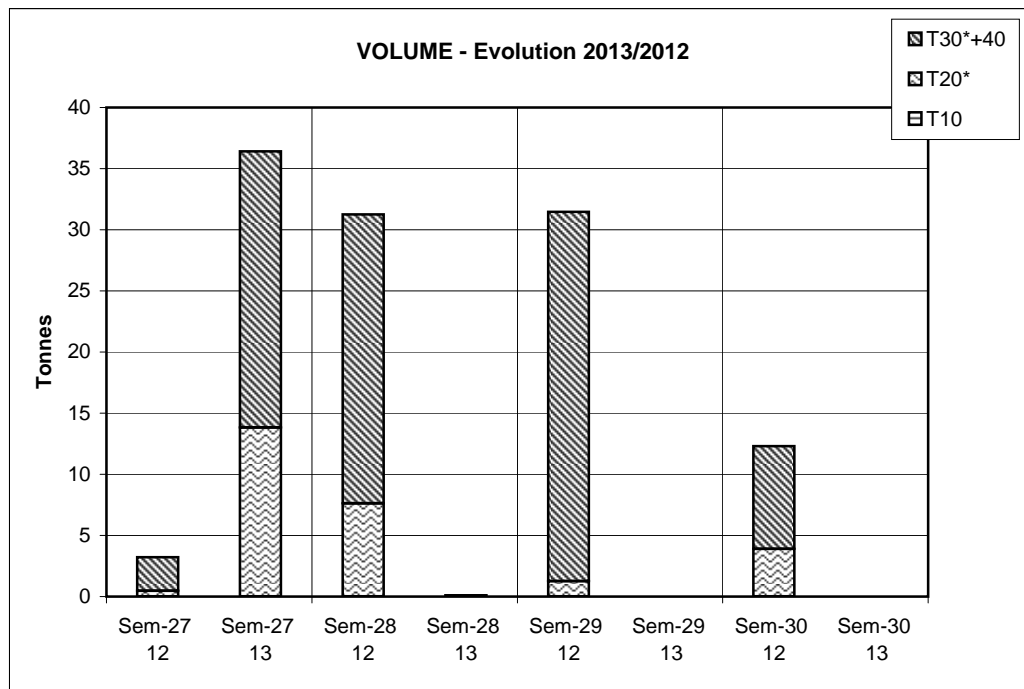

Criée	Jour	lun-22 juil 2013			mar-23 juil 2013			mer-24 juil 2013			jeu-25 juil 2013			ven-26 juil 2013			Cumul semaine		
	Taille	10	20*	30*+40	10	20*	30*+40	10	20*	30*+40	10	20*	30*+40	10	20*	30*+40	10	20*	30*+40
SETE	Ventes(kg)																		
	Valeur(€)																		
	P.M. (€/kg)																		
	Retrait(kg)																		

Taille 20\* = 20+21+22+23+24

Taille 30\* = 30+31+32+33+34

Données RIC

	Cumul campagne actuelle			Cumul campagne précédente			Evolution		
	10	20*	30*+40	10	20*	30*+40	10	20*	30*+40
Ventes(T)	5	33	62	29	334	234	-84%	-90%	-73%
Valeur(k€)	15	44	71	141	641	378	-90%	-93%	-81%
P.M. (€/kg)	3,24	1,31	1,14	4,85	1,92	1,62	-33%	-32%	-29%
Retrait(T)	0,0	0,2	0,6	0,0	29,6	71,9		-99%	-99%

du 31/12 au 27/07/2013 du 02/01 au 28/07/2012

**TOUTES CRIEES FRANCAISES HORS MEDITERRANEE**

Taille 20\* = 20+21+22+23+24

Taille 30\* = 30+31+32+33+34

Données RIC