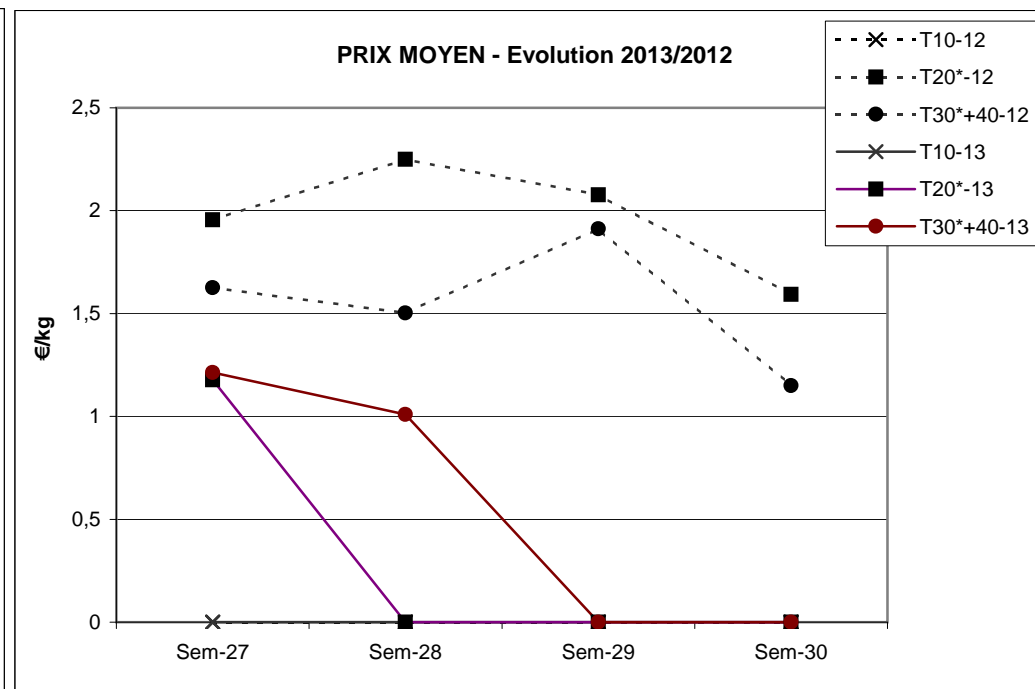

Criée	Jour	lun-22 juil 2013			mar-23 juil 2013			mer-24 juil 2013			jeu-25 juil 2013			ven-26 juil 2013			Cumul semaine		
	Taille	10	20*	30*+40	10	20*	30*+40	10	20*	30*+40	10	20*	30*+40	10	20*	30*+40	10	20*	30*+40
SETE	Ventes(kg)																		
	Valeur(€)																		
	P.M. (€/kg)																		
	Retrait(kg)																		

Taille 20\* = 20+21+22+23+24

Taille 30\* = 30+31+32+33+34

Données RIC

	Cumul campagne actuelle			Cumul campagne précédente			Evolution		
	10	20*	30*+40	10	20*	30*+40	10	20*	30*+40
Ventes(T)	5	33	62	29	334	234	-84%	-90%	-73%
Valeur(k€)	15	44	71	141	641	378	-90%	-93%	-81%
P.M. (€/kg)	3,24	1,31	1,14	4,85	1,92	1,62	-33%	-32%	-29%
Retrait(T)	0,0	0,2	0,6	0,0	29,6	71,9		-99%	-99%

du 31/12 au 27/07/2013 du 02/01 au 28/07/2012

**TOUTES CRIEES FRANCAISES HORS MEDITERRANEE**

Taille 20\* = 20+21+22+23+24

Taille 30\* = 30+31+32+33+34

Données RIC