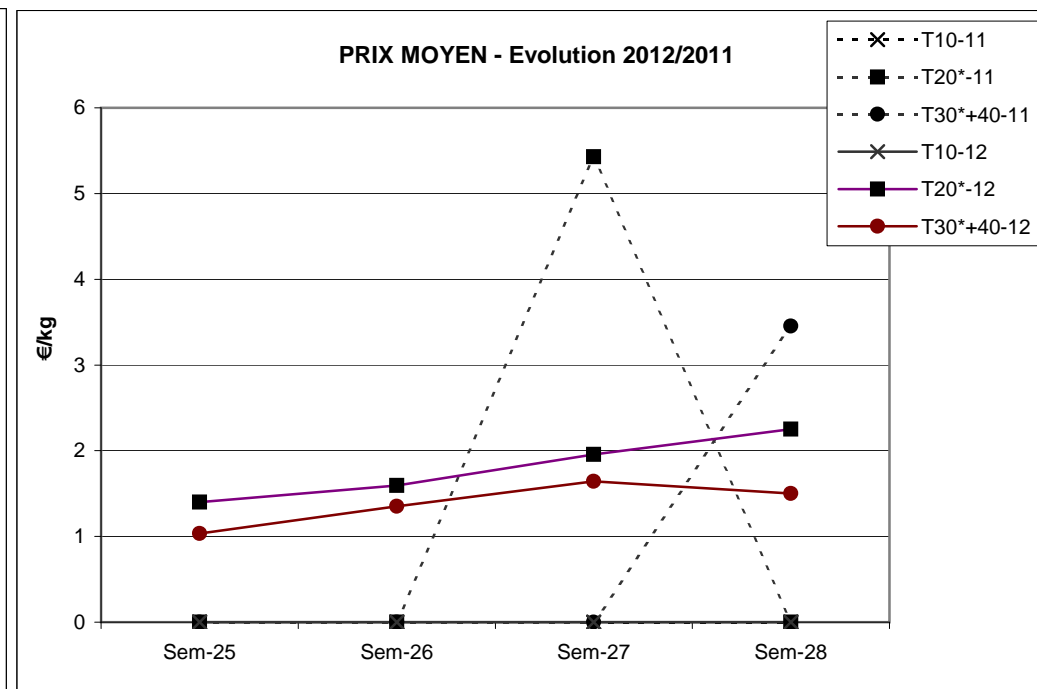

Criée	Jour	lun-9 juil 2012			mar-10 juil 2012			mer-11 juil 2012			jeu-12 juil 2012			ven-13 juil 2012			Cumul semaine		
	Taille	10	20*	30*+40	10	20*	30*+40	10	20*	30*+40	10	20*	30*+40	10	20*	30*+40	10	20*	30*+40
SETE	Ventes(kg)			1 018			460												1 478
	Valeur(€)			3 053			1 458												4 512
	P.M. (€/kg)			3,00			3,17												3,05
	Retrait(kg)																		

	Cumul campagne actuelle			Cumul campagne précédente			Evolution		
	10	20*	30*+40	10	20*	30*+40	10	20*	30*+40
Ventes(T)	29	327	186	0	1	0	ns	ns	ns
Valeur(k€)	141	631	301	0	1	0	ns	ns	ns
P.M. (€/kg)	4,85	1,93	1,61	1,00	1,80	3,66	ns	7%	-56%
Retrait(T)	0,0	27,9	58,4	0,0	0,0	11,7			ns

du 02/01 au 14/07/2012 du 03/01 au 16/07/2011

TOUTES CRIEES FRANCAISES HORS MEDITERRANEE

Taille 20* = 20+21+22+23+24

Taille 30* = 30+31+32+33+34

Données RIC