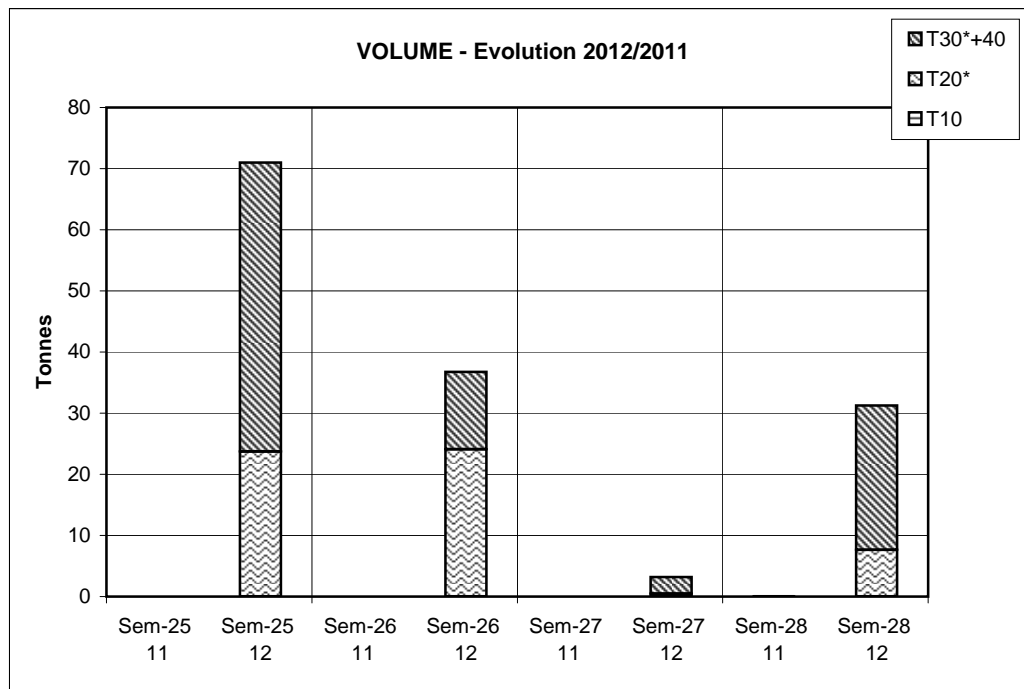

Criée	Jour	lun-9 juil 2012			mar-10 juil 2012			mer-11 juil 2012			jeu-12 juil 2012			ven-13 juil 2012			Cumul semaine		
	Taille	10	20*	30*+40	10	20*	30*+40	10	20*	30*+40	10	20*	30*+40	10	20*	30*+40	10	20*	30*+40
SETE	Ventes(kg)			1 018			460												1 478
	Valeur(€)			3 053			1 458												4 512
	P.M. (€/kg)			3,00			3,17												3,05
	Retrait(kg)																		

	Cumul campagne actuelle			Cumul campagne précédente			Evolution		
	10	20*	30*+40	10	20*	30*+40	10	20*	30*+40
Ventes(T)	29	327	186	0	1	0	ns	ns	ns
Valeur(k€)	141	631	301	0	1	0	ns	ns	ns
P.M. (€/kg)	4,85	1,93	1,61	1,00	1,80	3,66	ns	7%	-56%
Retrait(T)	0,0	27,9	58,4	0,0	0,0	11,7			ns

du 02/01 au 14/07/2012 du 03/01 au 16/07/2011

TOUTES CRIEES FRANCAISES HORS MEDITERRANEE

Taille 20* = 20+21+22+23+24

Taille 30* = 30+31+32+33+34

Données RIC