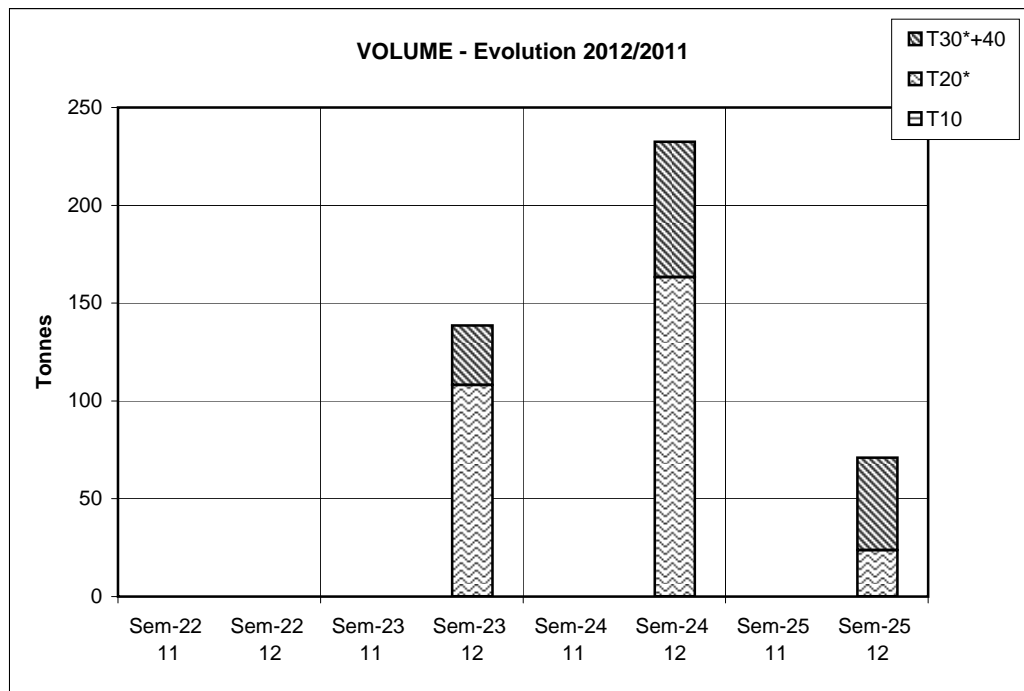

Criée	Jour	lun-18 juin 2012			mar-19 juin 2012			mer-20 juin 2012			jeu-21 juin 2012			ven-22 juin 2012			Cumul semaine			
		Taille	10	20*	30*+40	10	20*	30*+40	10	20*	30*+40	10	20*	30*+40	10	20*	30*+40	10	20*	30*+40
SETE	Ventes(kg)																			
	Valeur(€)																			
	P.M. (€/kg)																			
	Retrait(kg)																			

	Cumul campagne actuelle			Cumul campagne précédente			Evolution		
	10	20*	30*+40	10	20*	30*+40	10	20*	30*+40
Ventes(T)	29	295	147	0	1	0	NS	NS	NS
Valeur(k€)	141	574	243	0	1	0	NS	NS	NS
P.M. (€/kg)	4,85	1,95	1,65	1,00	1,74	6,04	NS	12%	-73%
Retrait(T)	0,0	4,7	6,8	0,0	0,0	11,7			-42%

du 02/01 au 23/06/2012 du 03/01 au 25/06/2011

**TOUTES CRIEES FRANCAISES HORS MEDITERRANEE**

Taille 20\* = 20+21+22+23+24

Taille 30\* = 30+31+32+33+34

Données RIC