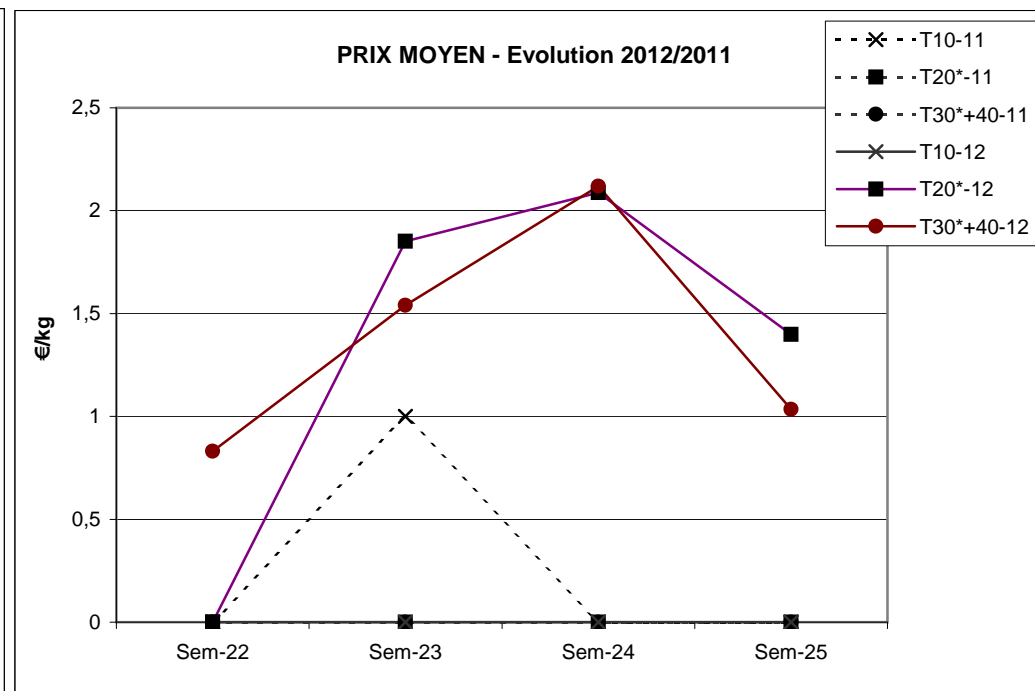

Criée	Jour	lun-18 juin 2012			mar-19 juin 2012			mer-20 juin 2012			jeu-21 juin 2012			ven-22 juin 2012			Cumul semaine			
		Taille	10	20*	30*+40	10	20*	30*+40	10	20*	30*+40	10	20*	30*+40	10	20*	30*+40	10	20*	30*+40
SETE	Ventes(kg)																			
	Valeur(€)																			
	P.M. (€/kg)																			
	Retrait(kg)																			

	Cumul campagne actuelle			Cumul campagne précédente			Evolution		
	10	20*	30*+40	10	20*	30*+40	10	20*	30*+40
Ventes(T)	29	295	147	0	1	0	NS	NS	NS
Valeur(k€)	141	574	243	0	1	0	NS	NS	NS
P.M. (€/kg)	4,85	1,95	1,65	1,00	1,74	6,04	NS	12%	-73%
Retrait(T)	0,0	4,7	6,8	0,0	0,0	11,7			-42%

du 02/01 au 23/06/2012 du 03/01 au 25/06/2011

**TOUTES CRIEES FRANCAISES HORS MEDITERRANEE**

Taille 20\* = 20+21+22+23+24

Taille 30\* = 30+31+32+33+34

Données RIC