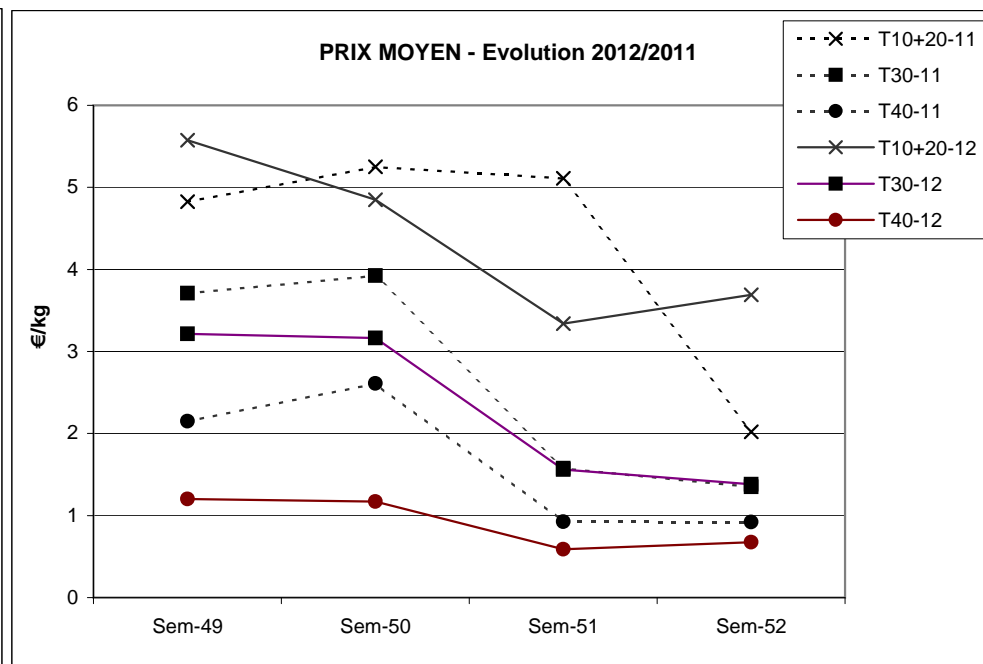

Cumul campagne actuelle			Cumul campagne précédente			Evolution		
	10+20	30	40	10+20	30	40	10+20	30	40
Ventes(T)	878	547	666	1 102	985	803	-20%	-44%	-17%
Valeur(k€)	3 908	1 498	909	4 197	2 130	1 008	-7%	-30%	-10%
P.M. (€/kg)	4,45	2,74	1,37	3,81	2,16	1,26	17%	27%	9%
Retrait(T)	9,6	2,1	3,2	9,8	31,8	2,6	-2%	-93%	21%

du 02/01 au 29/12/2012 du 03/01 au 31/12/2011

Données RIC