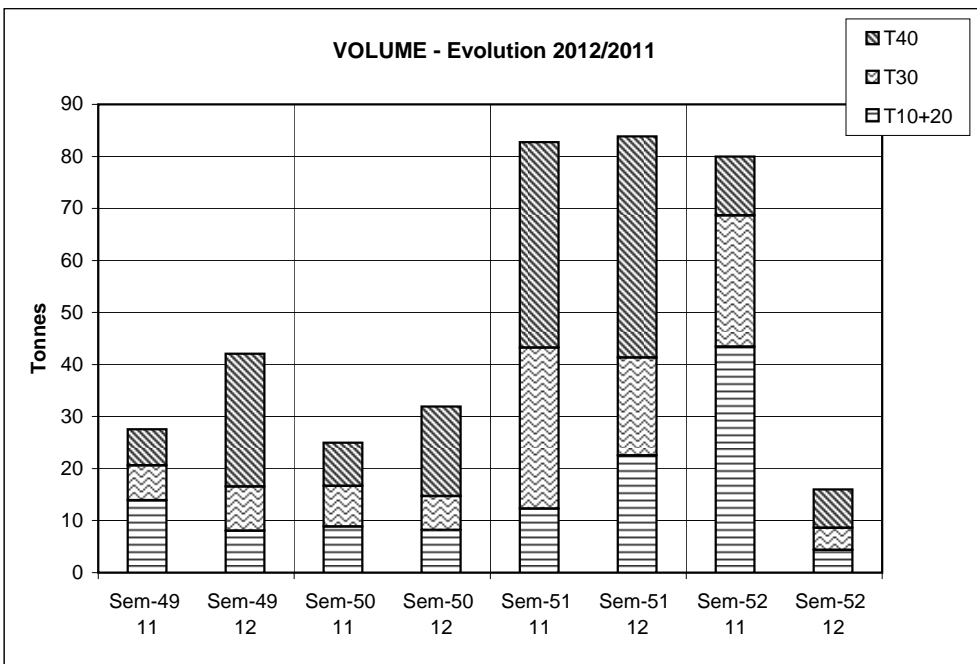

Cumul campagne actuelle			Cumul campagne précédente			Evolution		
	10+20	30	40	10+20	30	40	10+20	30	40
Ventes(T)	878	547	666	1 102	985	803	-20%	-44%	-17%
Valeur(k€)	3 908	1 498	909	4 197	2 130	1 008	-7%	-30%	-10%
P.M. (€/kg)	4,45	2,74	1,37	3,81	2,16	1,26	17%	27%	9%
Retrait(T)	9,6	2,1	3,2	9,8	31,8	2,6	-2%	-93%	21%

du 02/01 au 29/12/2012 du 03/01 au 31/12/2011

Données RIC